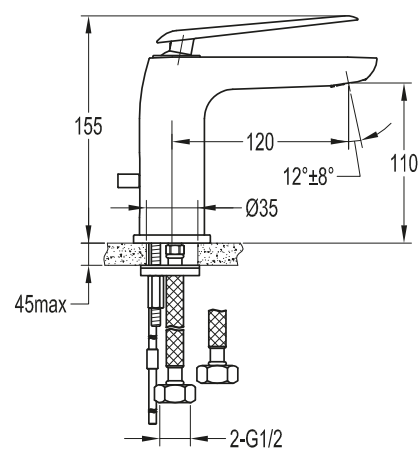

ALLYN

TECHNOLOGY  DESIGN

INTERGROUP A.G.

ALLYN

Art. 2203

Monocomando lavabo con scarico automatico 1.1/4".
Wash basin mixer with 1.1/4" pop-up waste.

Art. 2203.A

Monocomando lavabo senza scarico.
Wash basin mixer without pop-up waste.

Art. 2203.8

Batteria lavabo 3 fori fori.
3-hole bath mixer.

Art. 2204

Monocomando bidet con scarico automatico 1.1/4".
Bidet mixer with 1.1/4" pop-up waste.

ALLYN

Art. 2201

Monocomando vasca esterno.
External bath mixer.

Art. 2202

Monocomando doccia esterno.
External shower mixer.

Art. 2200.222

Colonna vasca completa di set doccia.
Single lever bath/shower mixer floor mounted.

ALLYN

Art. 2219.5.222

Gruppo bordovasca 5 fori.
5-hole bath/shower mixer deck-mounted.

Art. 2219.4.222

Gruppo bordovasca 4 fori.
4-hole bath/shower mixer deck-mounted.

Art. 2217

Monocomando doccia incasso con deviatore.
Built-in shower mixer with diverter.

Art. 2209

Monocomando doccia incasso.
Built-in shower mixer.