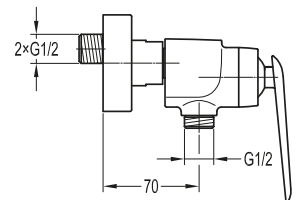

ALLYN

Art. 2201

Monocomando vasca esterno.
External bath mixer.

Art. 2202

Monocomando doccia esterno.
External shower mixer.