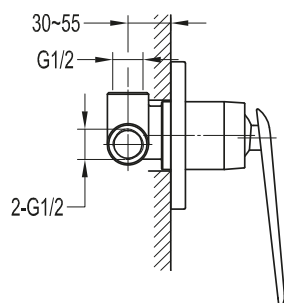

Art. 2219.4.222

Gruppo bordovasca 4 fori.
4-hole bath/shower mixer deck-mounted.

Art. 2217

Monocomando doccia incasso con deviatore.
Built-in shower mixer with diverter.

Art. 2209

Monocomando doccia incasso.
Built-in shower mixer.