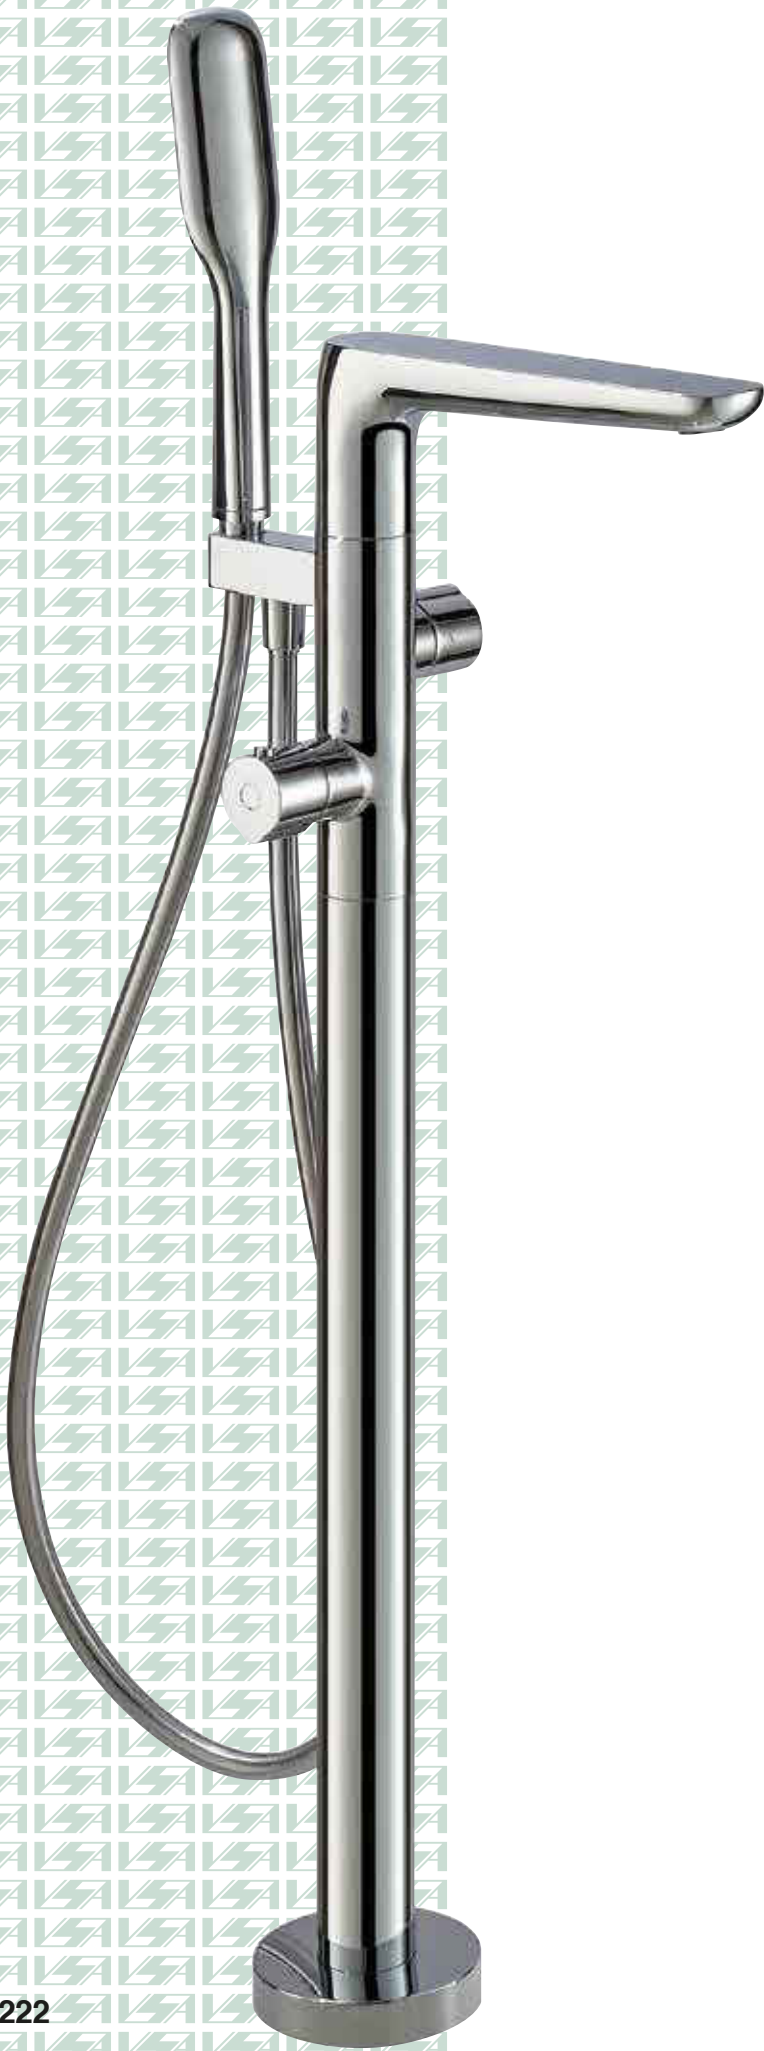

ALLYN

TECHNOLOGY  DESIGN

INTERGROUP A.G.

ALLYN

Art. 2203

Monocomando lavabo con scarico automatico 1.1/4".
Wash basin mixer with 1.1/4" pop-up waste.

Art. 2203.A

Monocomando lavabo senza scarico.
Wash basin mixer without pop-up waste.

Art. 2203.8

Batteria lavabo 3 fori fori.
3-hole bath mixer.

Art. 2204

Monocomando bidet con scarico automatico 1.1/4".
Bidet mixer with 1.1/4" pop-up waste.

ALLYN

Art. 2201

Monocomando vasca esterno.
External bath mixer.

Art. 2202

Monocomando doccia esterno.
External shower mixer.

Art. 2200.222

Colonna vasca completa di set doccia.
Single lever bath/shower mixer floor mounted.

ALLYN

Art. 2219.5.222

Gruppo bordovasca 5 fori.
5-hole bath/shower mixer deck-mounted.

Art. 2219.4.222

Gruppo bordovasca 4 fori.
4-hole bath/shower mixer deck-mounted.

Art. 2217

Monocomando doccia incasso con deviatore.
Built-in shower mixer with diverter.

Art. 2209

Monocomando doccia incasso.
Built-in shower mixer.