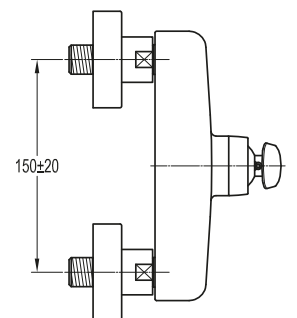

Art. 2203.8

Batteria lavabo 3 fori fori.
3-hole bath mixer.

Art. 2204

Monocomando bidet con scarico automatico 1.1/4".
Bidet mixer with 1.1/4" pop-up waste.

ALLYN

Art. 2201

Monocomando vasca esterno.
External bath mixer.

Art. 2202

Monocomando doccia esterno.
External shower mixer.

Art. 2200.222

Colonna vasca completa di set doccia.
Single lever bath/shower mixer floor mounted.

ALLYN

Art. 2219.5.222

Gruppo bordovasca 5 fori.
5-hole bath/shower mixer deck-mounted.

Art. 2219.4.222

Gruppo bordovasca 4 fori.
4-hole bath/shower mixer deck-mounted.

Art. 2217

Monocomando doccia incasso con deviatore.
Built-in shower mixer with diverter.

Art. 2209

Monocomando doccia incasso.
Built-in shower mixer.