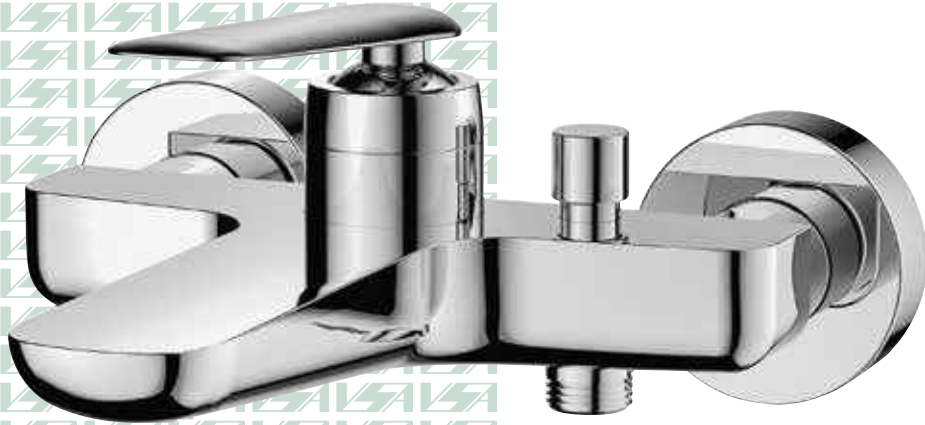

ALLYN

TECHNOLOGY  DESIGN

INTERGROUP A.G.

ALLYN

Art. 2203

Monocomando lavabo con scarico automatico 1.1/4".
Wash basin mixer with 1.1/4" pop-up waste.

Art. 2203.A

Monocomando lavabo senza scarico.
Wash basin mixer without pop-up waste.

Art. 2203.8

Batteria lavabo 3 fori fori.
3-hole bath mixer.

Art. 2204

Monocomando bidet con scarico automatico 1.1/4".
Bidet mixer with 1.1/4" pop-up waste.

ALLYN

Art. 2201

Monocomando vasca esterno.
External bath mixer.

Art. 2202

Monocomando doccia esterno.
External shower mixer.

Art. 2200.222

Colonna vasca completa di set doccia.
Single lever bath/shower mixer floor mounted.

ALLYN

Art. 2219.5.222

Gruppo bordovasca 5 fori.
5-hole bath/shower mixer deck-mounted.