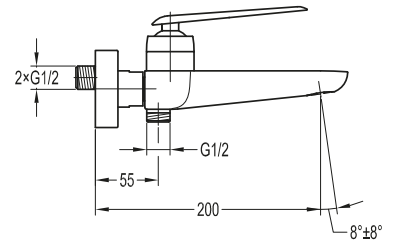

Art. 2203.8

Batteria lavabo 3 fori fori.
3-hole bath mixer.

Art. 2204

Monocomando bidet con scarico automatico 1.1/4".
Bidet mixer with 1.1/4" pop-up waste.

ALLYN

Art. 2201

Monocomando vasca esterno.
External bath mixer.