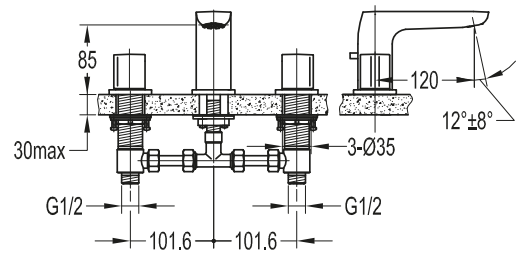

ALLYN

TECHNOLOGY  DESIGN

INTERGROUP A.G.

ALLYN

Art. 2203

Monocomando lavabo con scarico automatico 1.1/4".
Wash basin mixer with 1.1/4" pop-up waste.

Art. 2203.A

Monocomando lavabo senza scarico.
Wash basin mixer without pop-up waste.

Art. 2203.8

Batteria lavabo 3 fori fori.
3-hole bath mixer.

Art. 2204

Monocomando bidet con scarico automatico 1.1/4".
Bidet mixer with 1.1/4" pop-up waste.

ALLYN

Art. 2201

Monocomando vasca esterno.
External bath mixer.

Art. 2202

Monocomando doccia esterno.
External shower mixer.

Art. 2200.222

Colonna vasca completa di set doccia.
Single lever bath/shower mixer floor mounted.

ALLYN

Art. 2219.5.222

Gruppo bordovasca 5 fori.
5-hole bath/shower mixer deck-mounted.