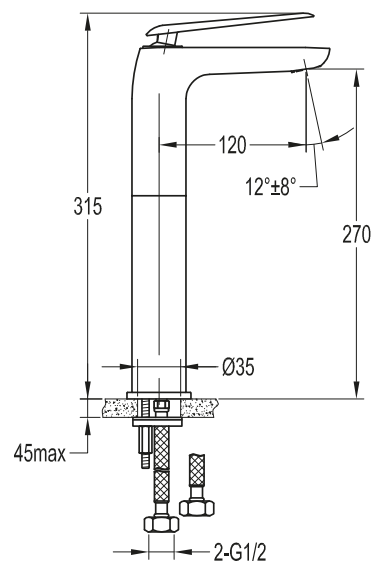

ALLYN

TECHNOLOGY  DESIGN

INTERGROUP A.G.

ALLYN

Art. 2203

Monocomando lavabo con scarico automatico 1.1/4".
Wash basin mixer with 1.1/4" pop-up waste.

Art. 2203.A

Monocomando lavabo senza scarico.
Wash basin mixer without pop-up waste.

Art. 2203.8

Batteria lavabo 3 fori fori.
3-hole bath mixer.

Art. 2204

Monocomando bidet con scarico automatico 1.1/4".
Bidet mixer with 1.1/4" pop-up waste.

ALLYN

Art. 2201

Monocomando vasca esterno.
External bath mixer.

Art. 2202

Monocomando doccia esterno.
External shower mixer.

Art. 2200.222

Colonna vasca completa di set doccia.
Single lever bath/shower mixer floor mounted.

ALLYN

Art. 2219.5.222

Gruppo bordovasca 5 fori.
5-hole bath/shower mixer deck-mounted.

Art. 2219.4.222

Gruppo bordovasca 4 fori.
4-hole bath/shower mixer deck-mounted.

Art. 2217

Monocomando doccia incasso con deviatore.
Built-in shower mixer with diverter.

Art. 2209

Monocomando doccia incasso.
Built-in shower mixer.