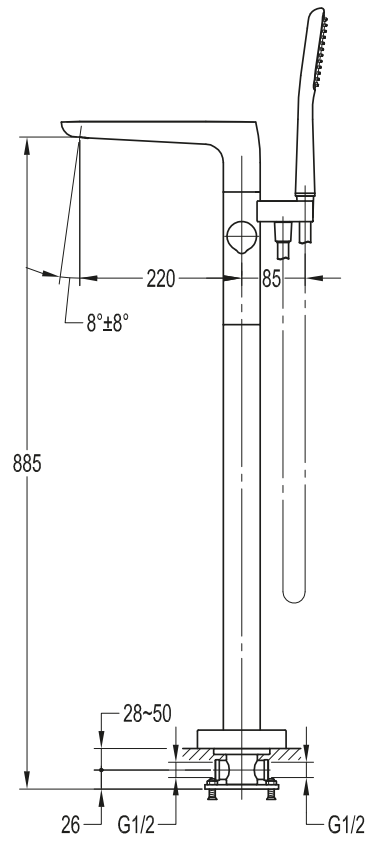

Art. 2203.8

Batteria lavabo 3 fori fori.
3-hole bath mixer.

Art. 2204

Monocomando bidet con scarico automatico 1.1/4".
Bidet mixer with 1.1/4" pop-up waste.

ALLYN

Art. 2201

Monocomando vasca esterno.
External bath mixer.

Art. 2202

Monocomando doccia esterno.
External shower mixer.

Art. 2200.222

Colonna vasca completa di set doccia.
Single lever bath/shower mixer floor mounted.

ALLYN

Art. 2219.5.222

Gruppo bordovasca 5 fori.
5-hole bath/shower mixer deck-mounted.

Art. 2219.4.222

Gruppo bordovasca 4 fori.
4-hole bath/shower mixer deck-mounted.

Art. 2217

Monocomando doccia incasso con deviatore.
Built-in shower mixer with diverter.

Art. 2209

Monocomando doccia incasso.
Built-in shower mixer.