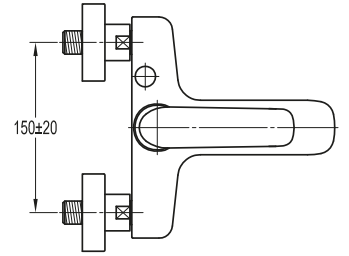

ALLYN

TECHNOLOGY  DESIGN

INTERGROUP A.G.

ALLYN

Art. 2203

Monocomando lavabo con scarico automatico 1.1/4".
Wash basin mixer with 1.1/4" pop-up waste.

Art. 2203.A

Monocomando lavabo senza scarico.
Wash basin mixer without pop-up waste.

Art. 2203.8

Batteria lavabo 3 fori fori.
3-hole bath mixer.

Art. 2204

Monocomando bidet con scarico automatico 1.1/4".
Bidet mixer with 1.1/4" pop-up waste.

ALLYN

Art. 2201

Monocomando vasca esterno.
External bath mixer.

Art. 2202

Monocomando doccia esterno.
External shower mixer.

Art. 2200.222

Colonna vasca completa di set doccia.
Single lever bath/shower mixer floor mounted.

ALLYN

Art. 2219.5.222

Gruppo bordovasca 5 fori.
5-hole bath/shower mixer deck-mounted.

Art. 2219.4.222

Gruppo bordovasca 4 fori.
4-hole bath/shower mixer deck-mounted.

Art. 2217

Monocomando doccia incasso con deviatore.
Built-in shower mixer with diverter.

Art. 2209

Monocomando doccia incasso.
Built-in shower mixer.