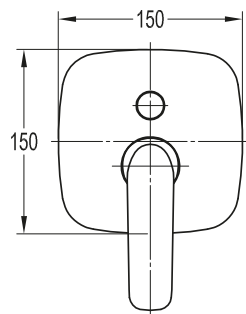

Art. 2217

Monocomando doccia incasso con deviatore.
Built-in shower mixer with diverter.

Art. 2209

Monocomando doccia incasso.
Built-in shower mixer.