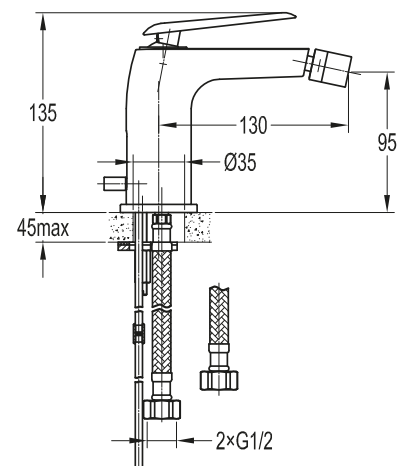

ALLYN

TECHNOLOGY  DESIGN

INTERGROUP A.G.

ALLYN

Art. 2203

Monocomando lavabo con scarico automatico 1.1/4".
Wash basin mixer with 1.1/4" pop-up waste.

Art. 2203.A

Monocomando lavabo senza scarico.
Wash basin mixer without pop-up waste.

Art. 2203.8

Batteria lavabo 3 fori fori.
3-hole bath mixer.

Art. 2204

Monocomando bidet con scarico automatico 1.1/4".
Bidet mixer with 1.1/4" pop-up waste.

ALLYN

Art. 2201

Monocomando vasca esterno.
External bath mixer.

Art. 2202

Monocomando doccia esterno.
External shower mixer.

Art. 2200.222

Colonna vasca completa di set doccia.
Single lever bath/shower mixer floor mounted.

ALLYN

Art. 2219.5.222

Gruppo bordovasca 5 fori.
5-hole bath/shower mixer deck-mounted.

Art. 2219.4.222

Gruppo bordovasca 4 fori.
4-hole bath/shower mixer deck-mounted.

Art. 2217

Monocomando doccia incasso con deviatore.
Built-in shower mixer with diverter.

Art. 2209

Monocomando doccia incasso.
Built-in shower mixer.