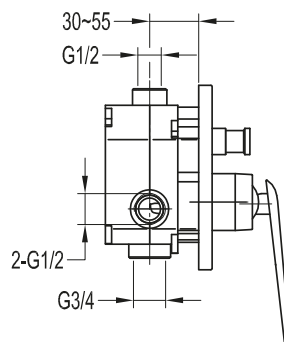

Art. 2202

Monocomando doccia esterno.
External shower mixer.

Art. 2200.222

Colonna vasca completa di set doccia.
Single lever bath/shower mixer floor mounted.

ALLYN

Art. 2219.5.222

Gruppo bordovasca 5 fori.
5-hole bath/shower mixer deck-mounted.

Art. 2219.4.222

Gruppo bordovasca 4 fori.
4-hole bath/shower mixer deck-mounted.

Art. 2217

Monocomando doccia incasso con deviatore.
Built-in shower mixer with diverter.

Art. 2209

Monocomando doccia incasso.
Built-in shower mixer.