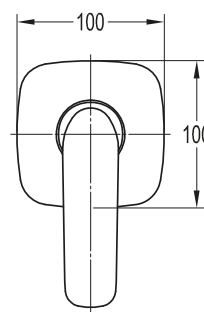

Art. 2219.4.222

Gruppo bordovasca 4 fori.
4-hole bath/shower mixer deck-mounted.

Art. 2217

Monocomando doccia incasso con deviatore.
Built-in shower mixer with diverter.

Art. 2209

Monocomando doccia incasso.
Built-in shower mixer.