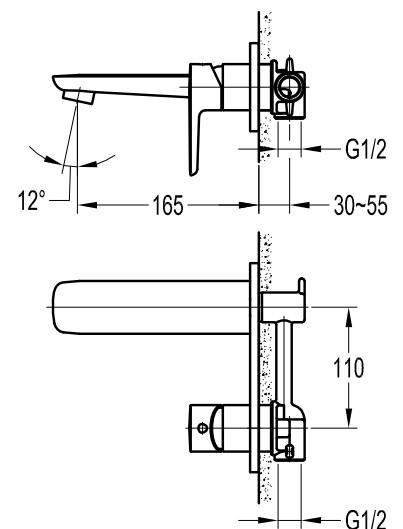

YUKON

Art. 6009

Monocomando doccia incasso con deviatore.
Built-in shower mixer with diverter. Unterputz
Einhebelmischer Brausebatterie mit Umsteller.
Mitigeur mural douche avec inverseur.

Art. 6009-A

Monocomando doccia incasso.
Built-in shower mixer. Unterputz
Einhebelmischer Brausebatterie.
Mitigeur mural douche.