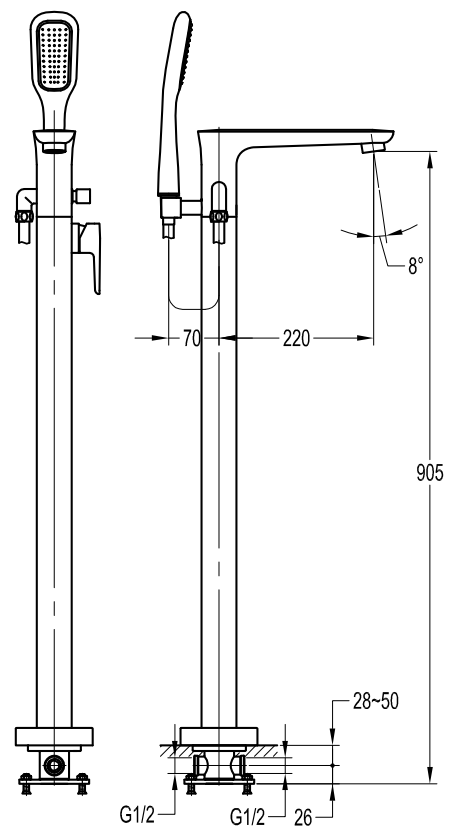

Art. 6022.RS-211-53-C

Monocomando doccia esterno con set doccia.

External shower mixer with shower set.

Einhebelmischer Brause mit Brausegarnitur.

Mitigeur douche extérieur avec kit douche.