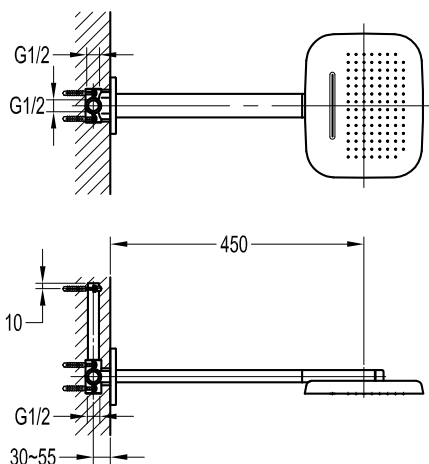

YUKON

Art. 602

Soffione doccia a pioggia/cascata.
Brass two-way rainshower.
Brauseauslauf mit Doppelwasserstrahl.
Bec douche avec jet d'eau à double régulation.

Art. 212

Set doccia.
Shower set.
Brauset.
Kit douche.

INTERGROUP A.G.

Via Pioda, 8 - CH 6901 LUGANO (SWITZERLAND)
Tel.: +41 91.92.13.473 - Fax: +41 91.92.11.831
E-mail: vsaintergroup@ticino.com