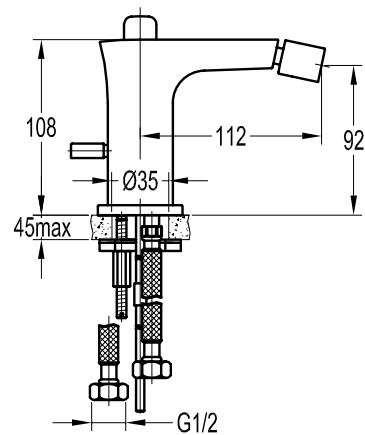

YUKON

Art. 6004-C

Monocomando bidet con scarico automatico 1.1/4".
Bidet mixer with 1.1/4" pop-up waste.
Einhebelmischer Bidet mit Excenter garnitur 1.1/4".
Mitigeur bidet avec vidage 1.1/4".

Art. 6001-C

Monocomando vasca esterno senza set doccia.
External bath mixer without shower set.
Einhebelmischer Bade ohne Brausegarnitur.
Mitigeur bain extérieur sans kit douche.

Art. 6002-C

Monocomando doccia esterno senza set doccia.
External shower mixer without shower set.
Einhebelmischer Brause ohne Brausegarnitur.
Mitigeur douche extérieur sans kit douche.