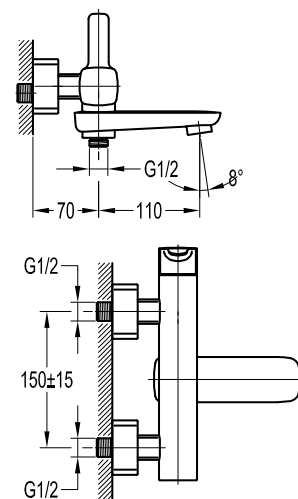

Art. 6003.B-C

Monocomando lavabo senza scarico.
Wash basin mixer without pop-up waste.
Einhebelmischer Waschtisch ohne Excenter garnitur.
Mitigeur de lavabo monotrou sans vidage.

YUKON

Art. 6004-C

Monocomando bidet con scarico automatico 1.1/4".
Bidet mixer with 1.1/4" pop-up waste.
Einhebelmischer Bidet mit Excenter garnitur 1.1/4".
Mitigeur bidet avec vidage 1.1/4".