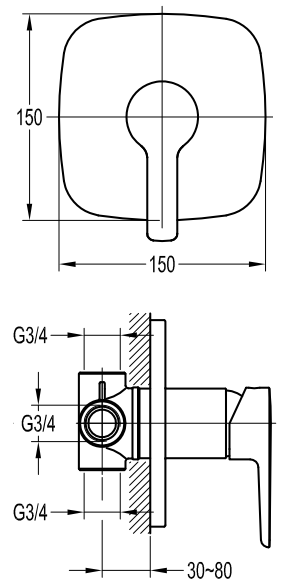

Art. 6009

Monocomando doccia incasso con deviatore.
Built-in shower mixer with diverter. Unterputz
Einhebelmischer Brausebatterie mit Umsteller.
Mitigeur mural douche avec inverseur.