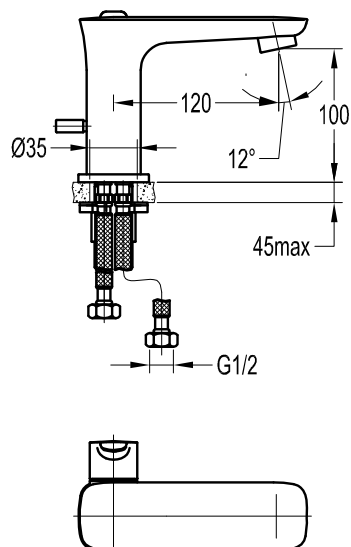

YUKON

by
VSA Intergroup A.G.

INTERGROUP A.G.

YUKON

Art. 6003-C

Monocomando lavabo con scarico automatico 1.1/4".
Wash basin mixer with 1.1/4" pop-up waste.
Einhebelmischer Waschtisch mit Excenter garnitur 1.1/4".
Mitigeur de lavabo avec vidage 1.1/4".