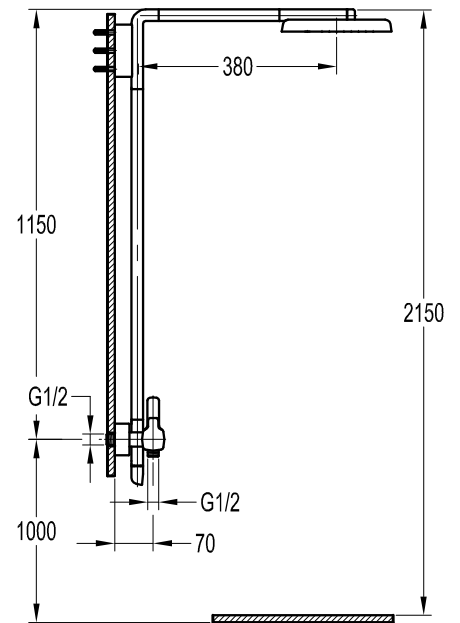

YUKON

Art. 6022.RS-211-53-C

Monocomando doccia esterno con set doccia.

External shower mixer with shower set.

Einhebelmischer Brause mit Brausegarnitur.

Mitigeur douche extérieur avec kit douche.

Art. 6020-211-C

Colonna vasca completa di set doccia.

Single lever bath/shower mixer floor-mounted.

Seuleeinhebelmischer für Badewanne mit Brausegarnitur.

Mitigeur à colonne pour baignoire avec kit douche.