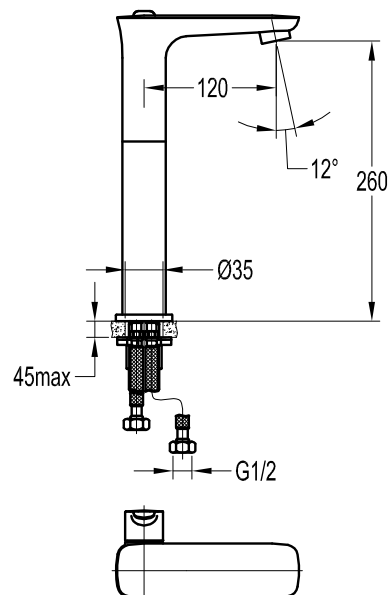

YUKON

Art. 6003-C

Monocomando lavabo con scarico automatico 1.1/4".
Wash basin mixer with 1.1/4" pop-up waste.
Einhebelmischer Waschtisch mit Excenter garnitur 1.1/4".
Mitigeur de lavabo avec vidage 1.1/4".

Art. 6003.B-C

Monocomando lavabo senza scarico.
Wash basin mixer without pop-up waste.
Einhebelmischer Waschtisch ohne Excenter garnitur.
Mitigeur de lavabo monotrou sans vidage.