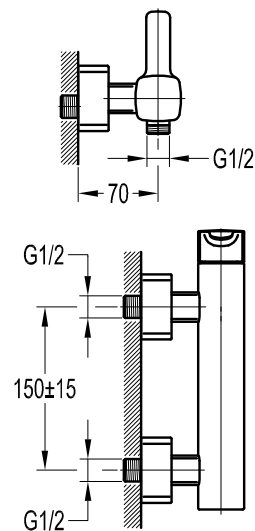

Art. 6001-C

Monocomando vasca esterno senza set doccia.
External bath mixer without shower set.
Einhebelmischer Bade ohne Brausegarnitur.
Mitigeur bain extérieur sans kit douche.