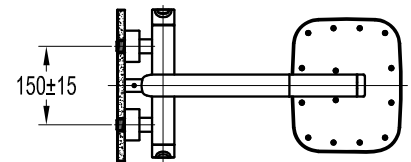

YUKON

Art. 6009

Monocomando doccia incasso con deviatore.
Built-in shower mixer with diverter. Unterputz
Einhebelmischer Brausebatterie mit Umsteller.
Mitigeur mural douche avec inverseur.

Art. 6009-A

Monocomando doccia incasso.
Built-in shower mixer. Unterputz
Einhebelmischer Brausebatterie.
Mitigeur mural douche.

Art. 6033-C

Monocomando lavabo a parete d'incasso.
Built-in wall sink mixer. Unterputz
Einhebelmischer Waschtisch.
Mitigeur lavabo mural.

YUKON

Art. 6022.RS-211-53-C

Monocomando doccia esterno con set doccia.