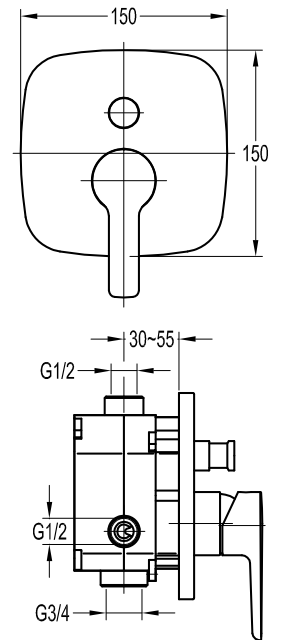

YUKON

Art. 6009

Monocomando doccia incasso con deviatore.
Built-in shower mixer with diverter. Unterputz
Einhebelmischer Brausebatterie mit Umsteller.
Mitigeur mural douche avec inverseur.

Art. 6009-A

Monocomando doccia incasso.
Built-in shower mixer. Unterputz
Einhebelmischer Brausebatterie.
Mitigeur mural douche.