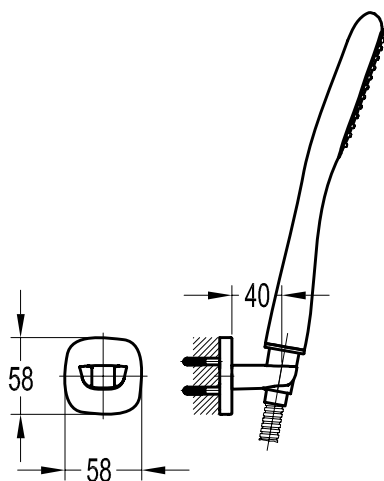

Seuleeinhebelmischer für Badewanne mit Brausegarnitur.

Mitigeur à colonne pour baignoire avec kit douche.

YUKON

Art. 602

Soffione doccia a pioggia/cascata.
Brass two-way rainshower.
Brauseauslauf mit Doppelwasserstrahl.
Bec douche avec jet d'eau à double régulation.