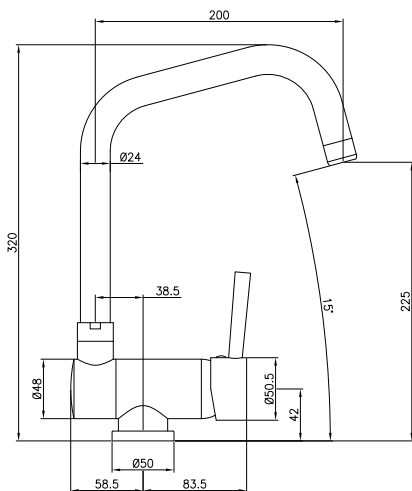

TICINO

Art. 13701.7.143-C

Monocomando lavello monoforo, sottofinestra abbattibile.

Single lever one-hole sink mixer for under window use.

Mitigeur évier monotrou sous-fenêtre basculant.

Einhebelmischer Spültisch-Einlochbatterie für Unterfenster-Montage.

INTERGROUP A.G.

Via Pioda, 8 - CH 6901 LUGANO (SWITZERLAND)
Tel.: +41 91.92.13.473 - Fax: +41 91.92.11.831
E-mail: vsaintergroup@ticino.com