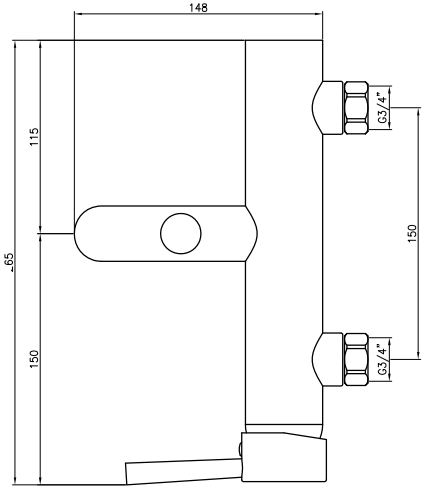

Art. 13700.1.143-C

Monocomando vasca esterno senza set doccia.
External shower mixer without shower set.
Mitigeur douche extérieure sans kit douche.
Einhebelmischer Bade ohne Brausegarnitur.

Art. 13700.2.143-C

Monocomando doccia esterno senza set doccia.
External shower mixer without shower set.
Mitigeur douche extérieure sans kit douche.
Einhebelmischer Brause ohne Brausegarnitur.

Art. 13700.9.143-C

Monocomando doccia incasso.
Built-in shower mixer.
Mitigeur douche mural - Unterputz.
Einhebelmischer Brausebatterie.