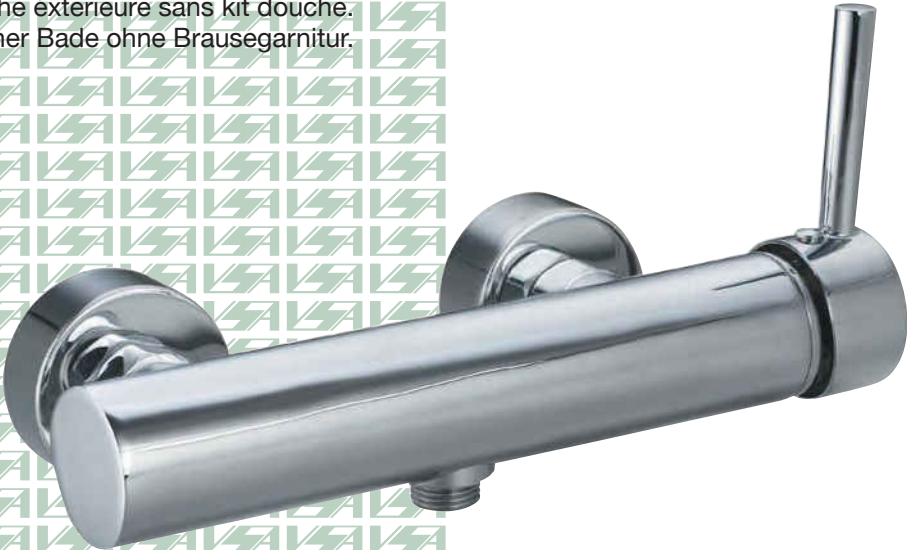

TICINO

by
VSA Intergrupp A.G.

INTERGRUPP A.G.

TICINO

Art. 13700.3.143-C

Monocomando lavabo monoforo con scarico automatico 1.1/4".

Wash basin mixer with 1.1/4" pop-up waste.

Mitigeur de lavabo monotrou avec vidage 1.1/4".

Einhebelmischer Waschtisch

Einlochbatterie mit Excenter garnitur 1.1/4".

Art. 13700.4.143-C

Monocomando bidet monoforo con scarico automatico 1.1/4".

Bidet mixer with 1.1/4" pop-up waste.

Mitigeur bidet monotrou avec vidage 1.1/4".

Einhebelmischer Bidet Einlochbatterie mit Excenter garnitur 1.1/4".

Art. 13700.1.143-C

Monocomando vasca esterno senza set doccia.
 External shower mixer without shower set.
 Mitigeur douche extérieure sans kit douche.
 Einhebelmischer Bade ohne Brausegarnitur.

Monocomando doccia incasso.
 Built-in shower mixer.
 Mitigeur douche mural - Unterputz.
 Einhebelmischer Brausebatterie.

Art. 13700.17.143-C

Monocomando vasca incasso a 4 vie.
 Built-in shower/bath mixer with diverter.
 Mitigeur mural bain/douche avec inverseur.
 Unterputz Einhebelmischer für Wanne/Brause
 mit Umsteller.