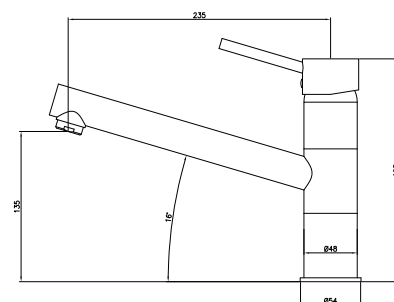

Art. 13703.7.143-C

Monocomando lavello monoforo,
 orizzontale.
 Single lever one-hole sink mixer.
 Mitigeur d'évier monotrou.
 Einhebelmischer Spültisch.

Art. 13700.6.143-C

Monocomando lavello monoforo, alto.
 Single lever one-hole sink mixer, high.
 Mitigeur d'évier monotrou rehaussé.
 Einhebelmischer Spültisch, hoch.