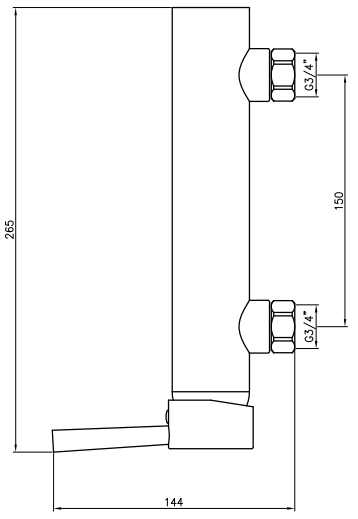

Art. 13700.1.143-C

Monocomando vasca esterno senza set doccia.
External shower mixer without shower set.
Mitigeur douche extérieure sans kit douche.
Einhebelmischer Bade ohne Brausegarnitur.