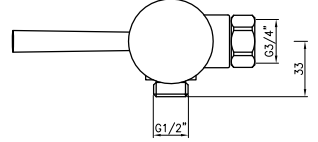

Art. 13700.1.143-C

Monocomando vasca esterno senza set doccia.
External shower mixer without shower set.
Mitigeur douche extérieure sans kit douche.
Einhebelmischer Bade ohne Brausegarnitur.