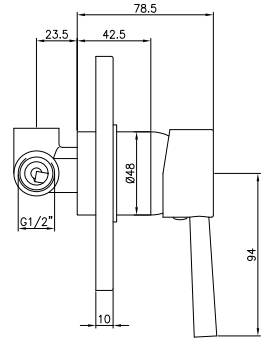

Art. 13700.2.143-C

Monocomando doccia esterno senza set doccia.
External shower mixer without shower set.
Mitigeur douche extérieure sans kit douche.
Einhebelmischer Brause ohne Brausegarnitur.