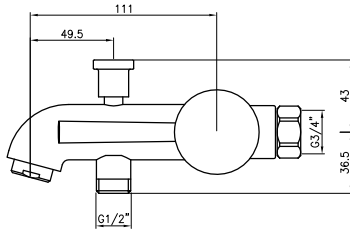

Art. 13700.1.143-C

Monocomando vasca esterno senza set doccia.
External shower mixer without shower set.
Mitigeur douche extérieure sans kit douche.
Einhebelmischer Bade ohne Brausegarnitur.

Art. 13700.2.143-C

Monocomando doccia esterno senza set doccia.
External shower mixer without shower set.
Mitigeur douche extérieure sans kit douche.
Einhebelmischer Brause ohne Brausegarnitur.

Art. 13700.9.143-C

Monocomando doccia incasso.
Built-in shower mixer.
Mitigeur douche mural - Unterputz.
Einhebelmischer Brausebatterie.