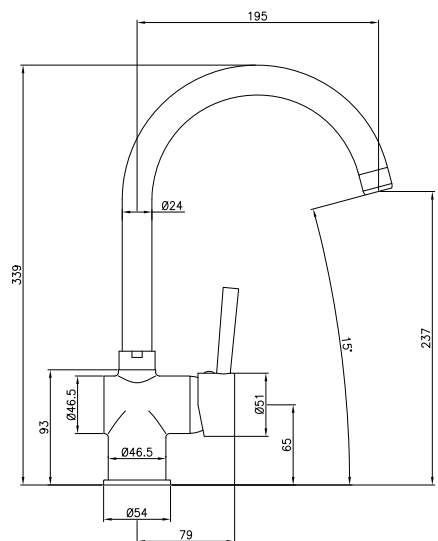

Art. 13703.7.143-C

Monocomando lavello monoforo,
 orizzontale.
 Single lever one-hole sink mixer.
 Mitigeur d'évier monotrou.
 Einhebelmischer Spültisch.

Art. 13700.6.143-C

Monocomando lavello monoforo, alto.
 Single lever one-hole sink mixer, high.
 Mitigeur d'évier monotrou rehaussé.
 Einhebelmischer Spültisch, hoch.

Art. 13700.7.143-C

Monocomando lavello monoforo, leva laterale.

Single lever one-hole sink mixer with side lever.

Mitigeur évier monotrou avec levier latéral.
Einhebelmischer Spültisch Einlochbatterie mit seitlicher Hebel.