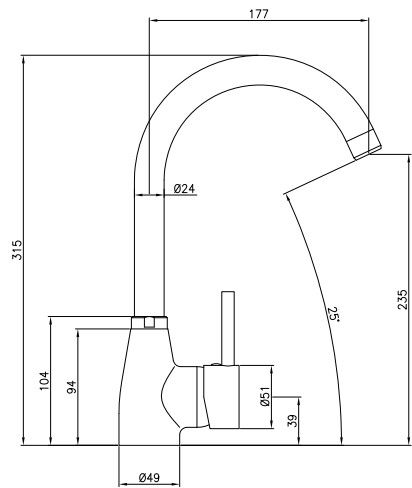

Art. 13703.7.143-C

Monocomando lavello monoforo,
 orizzontale.
 Single lever one-hole sink mixer.
 Mitigeur d'évier monotrou.
 Einhebelmischer Spültisch.

Art. 13700.6.143-C

Monocomando lavello monoforo, alto.
 Single lever one-hole sink mixer, high.
 Mitigeur d'évier monotrou rehaussé.
 Einhebelmischer Spültisch, hoch.

Art. 13700.7.143-C

Monocomando lavello monoforo, leva laterale.

Single lever one-hole sink mixer with side lever.

Mitigeur évier monotrou avec levier latéral.
Einhebelmischer Spültisch Einlochbatterie mit seitlicher Hebel.