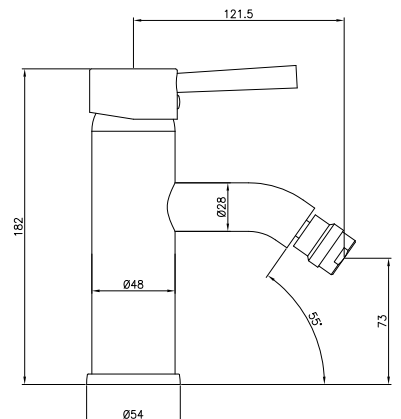

TICINO

by
VSA Intergrupp A.G.

INTERGRUPP A.G.

TICINO

Art. 13700.3.143-C

Monocomando lavabo monoforo con scarico automatico 1.1/4".

Wash basin mixer with 1.1/4" pop-up waste.

Mitigeur de lavabo monotrou avec vidage 1.1/4".

Einhebelmischer Waschtisch

Einlochbatterie mit Excenter garnitur 1.1/4".

Art. 13700.4.143-C

Monocomando bidet monoforo con scarico automatico 1.1/4".

Bidet mixer with 1.1/4" pop-up waste.

Mitigeur bidet monotrou avec vidage 1.1/4".