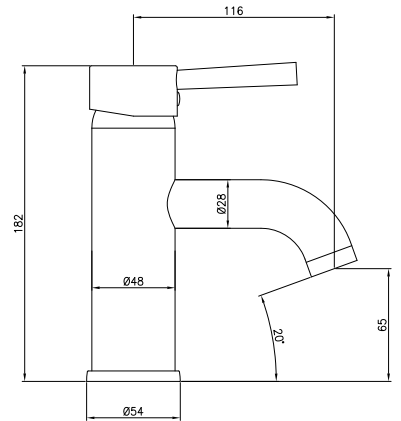

TICINO

by
VSA Intergrupp A.G.

INTERGRUPP A.G.

TICINO

Art. 13700.3.143-C

Monocomando lavabo monoforo con scarico automatico 1.1/4".

Wash basin mixer with 1.1/4" pop-up waste.

Mitigeur de lavabo monotrou avec vidage 1.1/4".

Einhebelmischer Waschtisch

Einlochbatterie mit Excenter garnitur 1.1/4".

Art. 13700.4.143-C

Monocomando bidet monoforo con scarico automatico 1.1/4".

Bidet mixer with 1.1/4" pop-up waste.

Mitigeur bidet monotrou avec vidage 1.1/4".