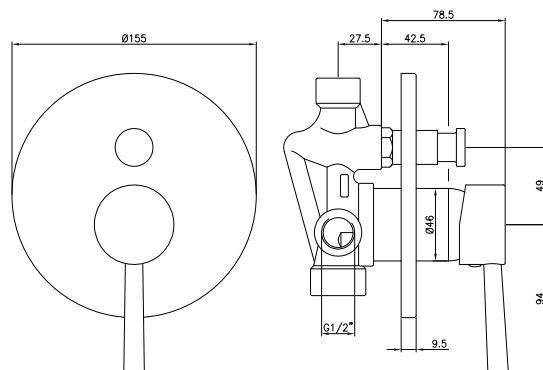

Einhebelmischer Bidet Einlochbatterie mit Excenter garnitur 1.1/4".

Art. 13700.1.143-C

Monocomando vasca esterno senza set doccia.
 External shower mixer without shower set.
 Mitigeur douche extérieure sans kit douche.
 Einhebelmischer Bade ohne Brausegarnitur.

Art. 13703.7.143-C

Monocomando lavello monoforo,
 orizzontale.
 Single lever one-hole sink mixer.
 Mitigeur d'évier monotrou.
 Einhebelmischer Spültisch.

Art. 13700.6.143-C

Monocomando lavello monoforo, alto.
 Single lever one-hole sink mixer, high.
 Mitigeur d'évier monotrou rehaussé.
 Einhebelmischer Spültisch, hoch.