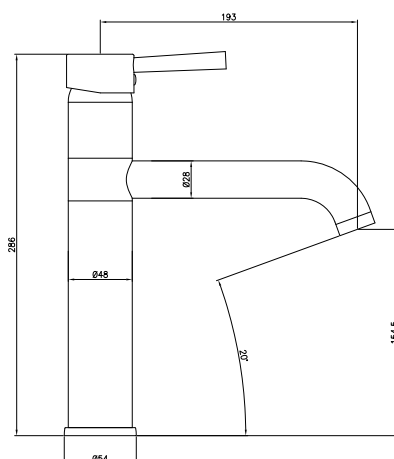

Art. 13703.7.143-C

Monocomando lavello monoforo,
 orizzontale.
 Single lever one-hole sink mixer.
 Mitigeur d'évier monotrou.
 Einhebelmischer Spültisch.

Art. 13700.6.143-C

Monocomando lavello monoforo, alto.
 Single lever one-hole sink mixer, high.
 Mitigeur d'évier monotrou rehaussé.
 Einhebelmischer Spültisch, hoch.