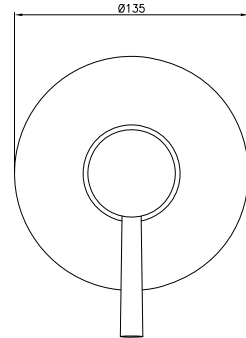

Art. 13700.2.143-C

Monocomando doccia esterno senza set doccia.
External shower mixer without shower set.
Mitigeur douche extérieure sans kit douche.
Einhebelmischer Brause ohne Brausegarnitur.