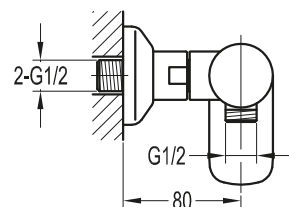

Art. 4400.1-C

Monocomando vasca esterno senza set doccia.
External bath mixer without shower set.

Art. 4400.2-C

Monocomando doccia esterno senza set doccia.
External shower mixer without shower set.