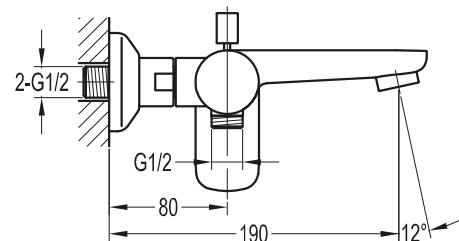

SENNA

Art. 4400.1-C

Monocomando vasca esterno senza set doccia.
External bath mixer without shower set.

Art. 4400.2-C

Monocomando doccia esterno senza set doccia.
External shower mixer without shower set.