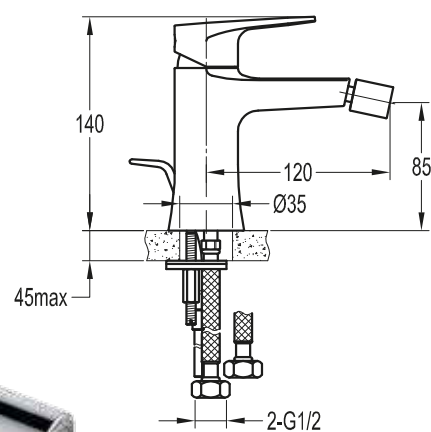

## Art. 4400.3-C

Monocomando lavabo con scarico automatico 1.1/4".  
Wash basin mixer with 1.1/4" pop-up waste.

## Art. 4400.4-C

Monocomando bidet con scarico automatico 1.1/4".  
Bidet mixer with 1.1/4" pop-up waste.