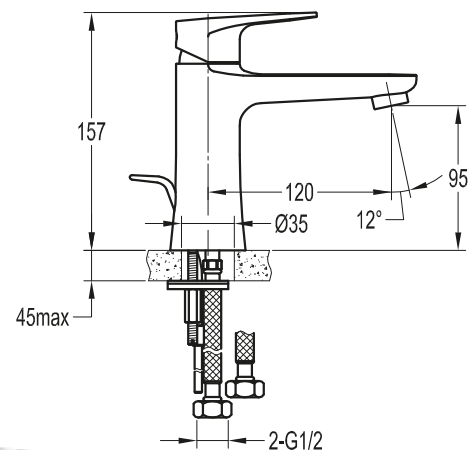

## Art. 4400.3-C

Monocomando lavabo con scarico automatico 1.1/4".  
Wash basin mixer with 1.1/4" pop-up waste.

## Art. 4400.4-C

Monocomando bidet con scarico automatico 1.1/4".  
Bidet mixer with 1.1/4" pop-up waste.