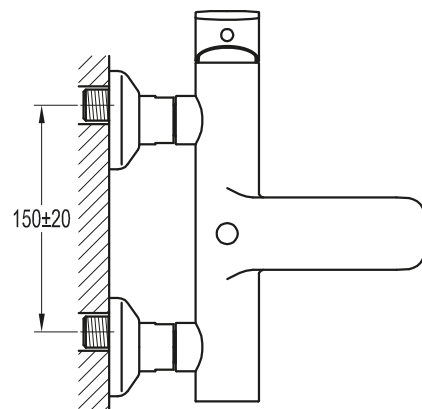

SENNA

Art. 4400.1-C

Monocomando vasca esterno senza set doccia.
External bath mixer without shower set.

Art. 4400.2-C

Monocomando doccia esterno senza set doccia.
External shower mixer without shower set.