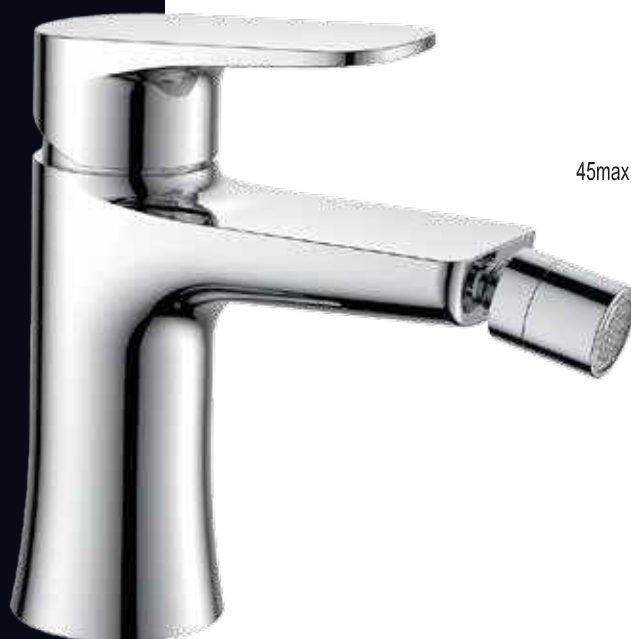

# SENNA

## Art. 4400.3-C

Monocomando lavabo con scarico automatico 1.1/4".  
Wash basin mixer with 1.1/4" pop-up waste.

## Art. 4400.4-C

Monocomando bidet con scarico automatico 1.1/4".  
Bidet mixer with 1.1/4" pop-up waste.