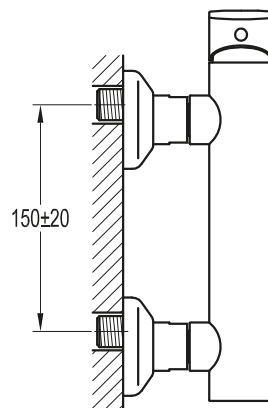

Art. 4400.1-C

Monocomando vasca esterno senza set doccia.
External bath mixer without shower set.

Art. 4400.2-C

Monocomando doccia esterno senza set doccia.
External shower mixer without shower set.