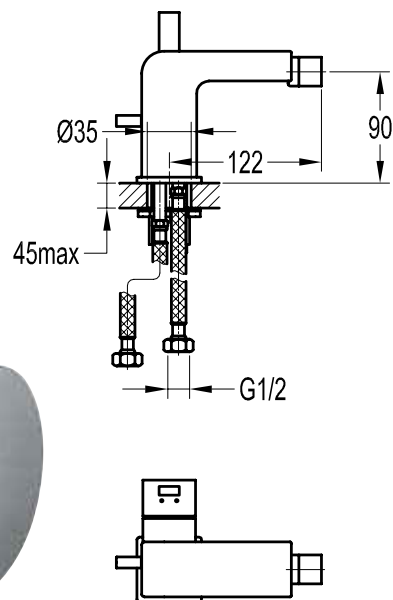

## Art. 2803

Monocomando lavabo con scarico automatico 1.1/4". Wash basin mixer with 1.1/4" pop-up waste. Einhebelmischer Waschtisch mit Excentergarnitur 1.1/4". Mitigeur de lavabo avec vidage 1.1/4".