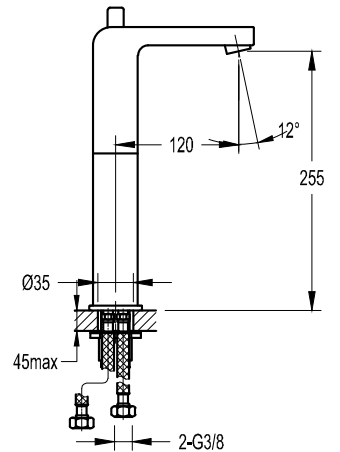

Art. 2803-B

Monocomando lavabo senza scarico.

Wash basin mixer without pop-up waste.

Einhebelmischer Waschtisch ohne Excenter garnitur.

Mitigeur de lavabo monotrou sans vidage.