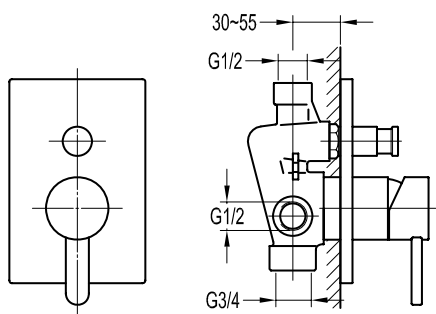

PECOS

Art. 2809

Monocomando doccia incasso con deviatore.

Built-in shower mixer with diverter.

Unterputz Einhebelmischer Brausebatterie mit Umsteller.

Mitigeur mural douche avec inverseur.

Art. 2809-A

Monocomando doccia incasso.

Built-in shower mixer.

Unterputz Einhebelmischer Brausebatterie.

Mitigeur mural douche.

INTERGROUP A.G.

Via Pioda, 8 - CH 6901 LUGANO (SWITZERLAND)

Tel.: +41 91.92.13.473 - Fax: +41 91.92.11.831

E-mail: vsaintergroup@ticino.com