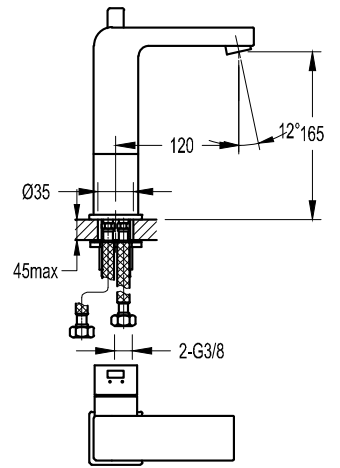

PECOS

Art. 2803-B

Monocomando lavabo senza scarico.

Wash basin mixer without pop-up waste.

Einhebelmischer Waschtisch ohne Excenter garnitur.

Mitigeur de lavabo monotrou sans vidage.

Art. 2803-C

Monocomando lavabo senza scarico.

Wash basin mixer without pop-up waste.

Einhebelmischer Waschtisch ohne Excenter garnitur.

Mitigeur de lavabo monotrou sans vidage.