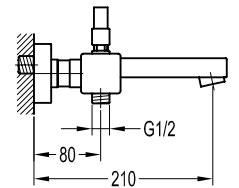

PECOS

Art. 2801

Monocomando vasca esterno senza set doccia.
External bath mixer without shower set.
Einhebelmischer Bade ohne Brausegarnitur.
Mitigeur bain extérieur sans kit douche.

Art. 2802

Monocomando doccia esterno senza set doccia.
External shower mixer without shower set.
Einhebelmischer Brause ohne Brausegarnitur.
Mitigeur douche extérieur sans kit douche.