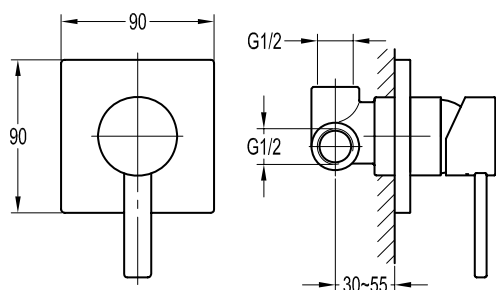

## Art. 2809

Monocomando doccia incasso con deviatore.

Built-in shower mixer with diverter.

Unterputz Einhebelmischer Brausebatterie mit Umsteller.

Mitigeur mural douche avec inverseur.