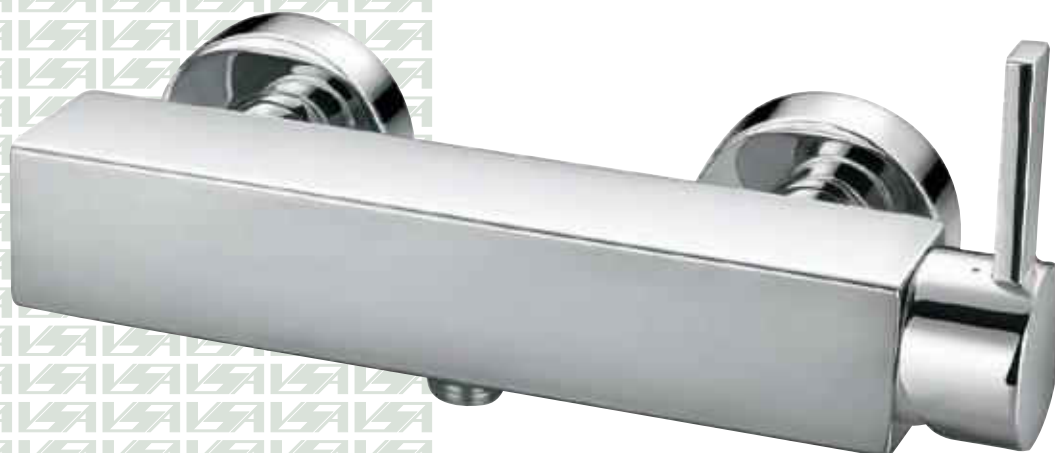

Art. 2801

Monocomando vasca esterno senza set doccia.
External bath mixer without shower set.
Einhebelmischer Bade ohne Brausegarnitur.
Mitigeur bain extérieur sans kit douche.