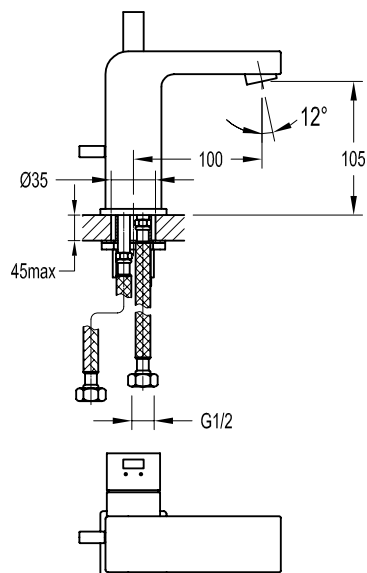

## Art. 2803

Monocomando lavabo con scarico automatico 1.1/4". Wash basin mixer with 1.1/4" pop-up waste. Einhebelmischer Waschtisch mit Excentergarnitur 1.1/4". Mitigeur de lavabo avec vidage 1.1/4".