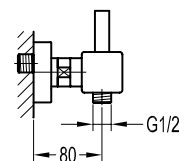

Art. 2801

Monocomando vasca esterno senza set doccia.
External bath mixer without shower set.
Einhebelmischer Bade ohne Brausegarnitur.
Mitigeur bain extérieur sans kit douche.