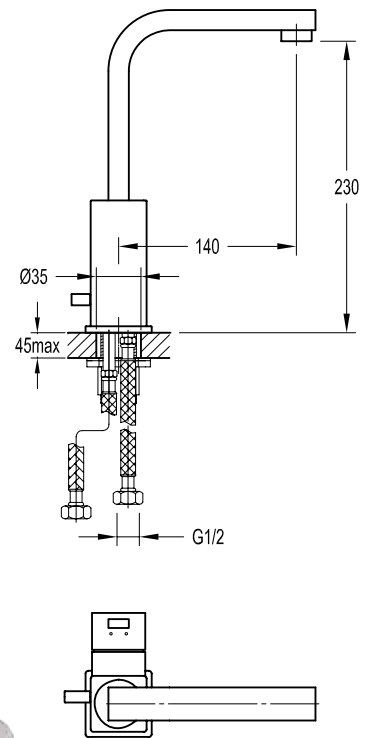

PECOS

Art. 2803-A
Monocomando lavabo senza scarico.
Wash basin mixer without pop-up waste.
Einhebelmischer Waschtisch ohne Excenter garnitur.
Mitigeur de lavabo monotrou sans vidage.