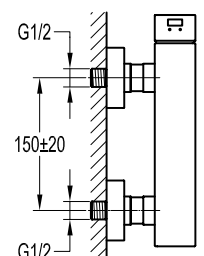

Art. 2801

Monocomando vasca esterno senza set doccia.
External bath mixer without shower set.
Einhebelmischer Bade ohne Brausegarnitur.
Mitigeur bain extérieur sans kit douche.