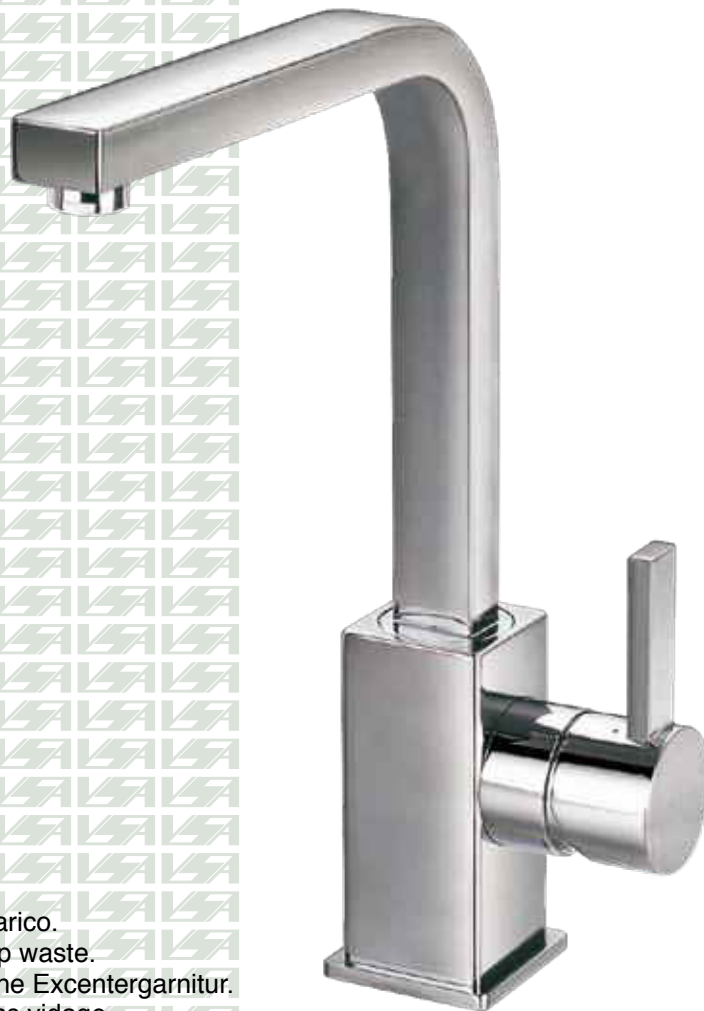

PECOS

Art. 2803-A
Monocomando lavabo senza scarico.
Wash basin mixer without pop-up waste.
Einhebelmischer Waschtisch ohne Excenter garnitur.
Mitigeur de lavabo monotrou sans vidage.