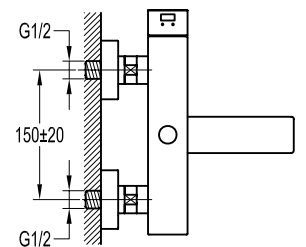

PECOS

Art. 2801

Monocomando vasca esterno senza set doccia.
External bath mixer without shower set.
Einhebelmischer Bade ohne Brausegarnitur.
Mitigeur bain extérieur sans kit douche.

Art. 2802

Monocomando doccia esterno senza set doccia.
External shower mixer without shower set.
Einhebelmischer Brause ohne Brausegarnitur.
Mitigeur douche extérieur sans kit douche.