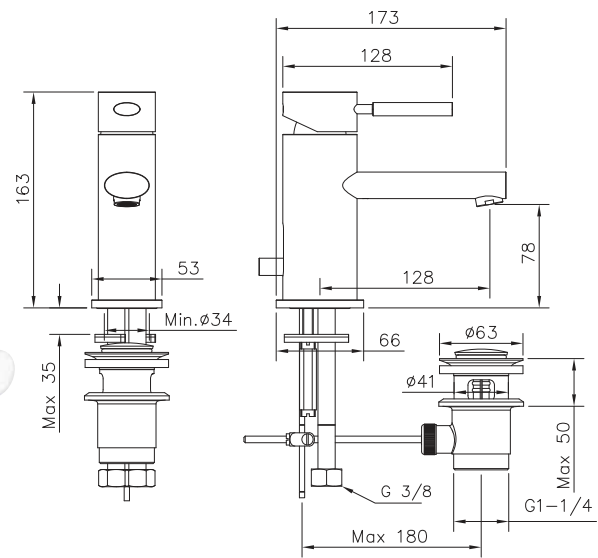

ORANGE

Art. 14100.3.174-C

Monocomando lavabo monoforo con scarico automatico 1.1/4".

Wash basin mixer with 1.1/4" pop-up waste.

Einhebelmischer Waschtisch Einlochbatterie mit Excentergarnitur 1.1/4".

Mitigeur de lavabo monotrou avec vidage 1.1/4".

Art. 14100.4.174-C

Monocomando bidet monoforo con scarico automatico 1.1/4".

Bidet mixer with 1.1/4" pop-up waste.

Einhebelmischer Bidet Einlochbatterie mit Excentergarnitur 1.1/4".

Mitigeur bidet monotrou avec vidage 1.1/4".