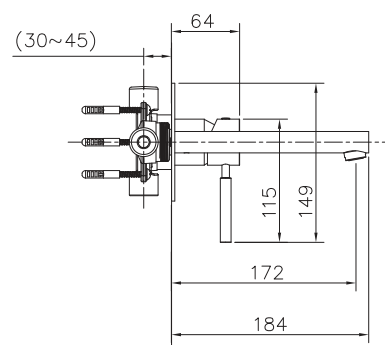

Bocca vasca da muro.
 Bath spout.
 Wanneneinlauf.
 Bec mural pour baignoire.

Art. 14100.90.174-C

Monocomando lavabo con miscelatore a parete.
Wall mounted basin mixer with pop up waste.

Unterputz Einhebelmischer Waschtisch.