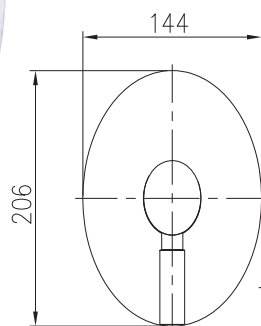

Art. 14100.90.174-C

Monocomando lavabo con miscelatore a parete.
Wall mounted basin mixer with pop up waste.

Unterputz Einhebelmischer Waschtisch.

Mitigeur lavabo mural à l'horizontal.