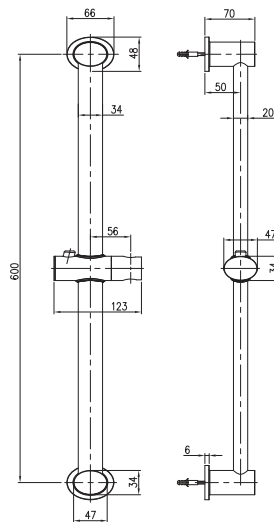

ORANGE

Art. 14100.013.SO-C

Kit saliscendi completo di doccia, flessibile e supporto.

Shower set complete with hand shower .

Brausestange mit Handbrause.
Barre de douche complète avec flexible et douchette .

Art. 14100.013.DO-C

Set doccia.
Shower set.
Brauseset.
Kit douche.