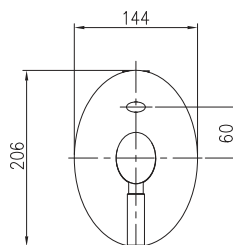

Bocca vasca da muro.
 Bath spout.
 Wanneneinlauf.
 Bec mural pour baignoire.

Art. 14100.90.174-C

Monocomando lavabo con miscelatore a parete.
Wall mounted basin mixer with pop up waste.

Unterputz Einhebelmischer Waschtisch.

Mitigeur lavabo mural à l'horizontal.

Art. 14100.9.174-C

Monocomando doccia incasso.
Built-in shower mixer.

Unterputz Einhebelmischer Brausebatterie.

Mitigeur douche mural.

Art. 14100.17.174-C

Monocomando doccia incasso con deviatore.
Built-in shower mixer with diverter.