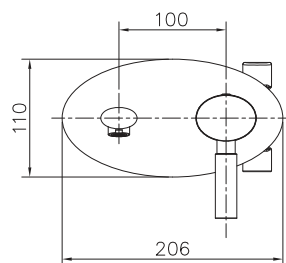

Bocca vasca da muro.
 Bath spout.
 Wanneneinlauf.
 Bec mural pour baignoire.

Art. 14100.90.174-C

Monocomando lavabo con miscelatore a parete.
Wall mounted basin mixer with pop up waste.

Unterputz Einhebelmischer Waschtisch.