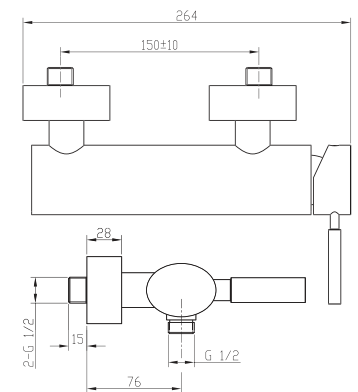

Art. 14100.90-C

Bocca vasca da muro.
Bath spout.
Wanneneinlauf.
Bec mural pour baignoire.