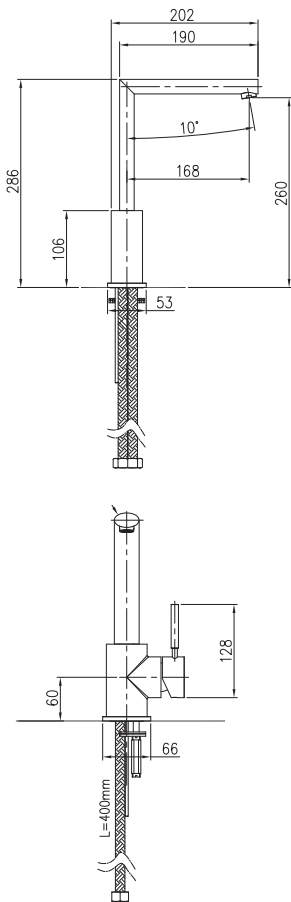

ORANGE

Art. 14102.3.174-C

Monocomando lavello monoforo.

Sink mixer.

Einhebelmischer Spültisch.

Mitigeur d'évier monotrou.

INTERGROUP A.G.

Via Pioda, 8 - CH 6901 LUGANO (SWITZERLAND)

Tel.: +41 91.92.13.473 - Fax: +41 91.92.11.831

E-mail: vsaintergroup@ticino.com