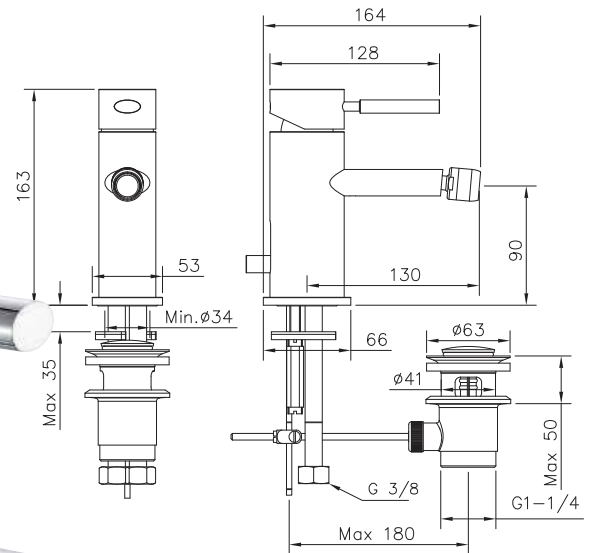

ORANGE

by
VSA Intergroup A.G.

INTERGROUP A.G.

ORANGE

Art. 14100.3.174-C

Monocomando lavabo monoforo con scarico automatico 1.1/4".

Wash basin mixer with 1.1/4" pop-up waste.

Einhebelmischer Waschtisch Einlochbatterie mit Excentergarnitur 1.1/4".

Mitigeur de lavabo monotrou avec vidage 1.1/4".

Art. 14100.4.174-C

Monocomando bidet monoforo con scarico automatico 1.1/4".

Bidet mixer with 1.1/4" pop-up waste.

Einhebelmischer Bidet Einlochbatterie mit Excentergarnitur 1.1/4".

Mitigeur bidet monotrou avec vidage 1.1/4".

Art. 14100.1.174-C

Monocomando vasca esterno senza set doccia.
 External bath mixer without shower set.
 Einhebelmischer Bade ohne Brausegarnitur.
 Mitigeur douche extérieur sans kit douche.

Bocca vasca da muro.
 Bath spout.
 Wanneneinlauf.
 Bec mural pour baignoire.

Art. 14100.90.174-C

Monocomando lavabo con miscelatore a parete.
Wall mounted basin mixer with pop up waste.

Unterputz Einhebelmischer Waschtisch.