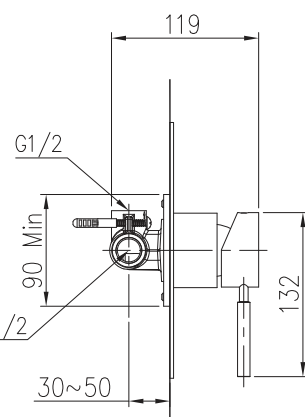

Art. 14100.90.174-C

Monocomando lavabo con miscelatore a parete.
Wall mounted basin mixer with pop up waste.

Unterputz Einhebelmischer Waschtisch.

Mitigeur lavabo mural à l'horizontal.