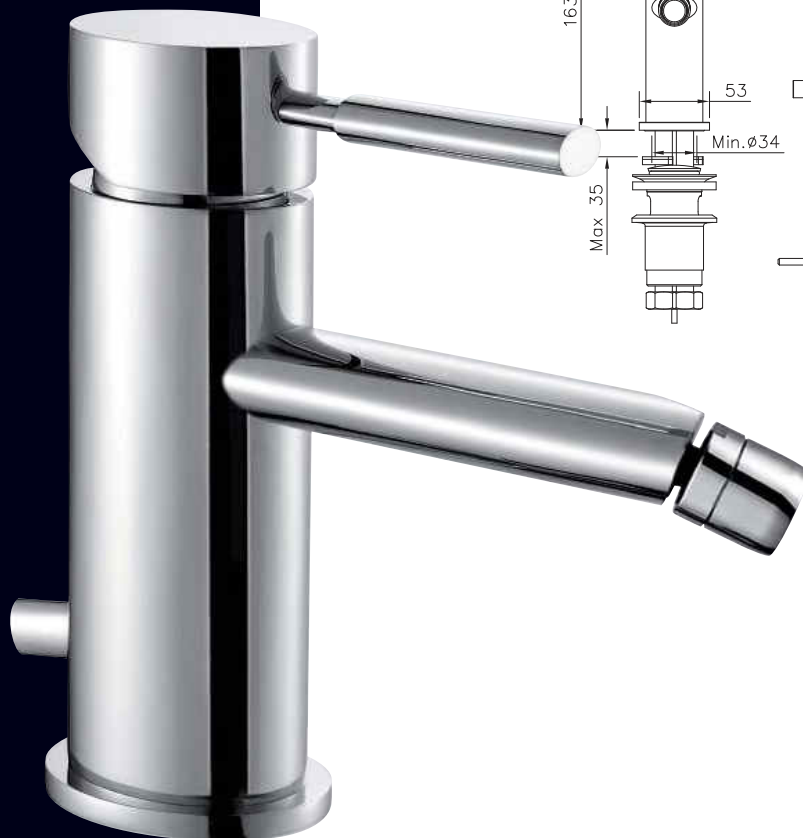

ORANGE

by
VSA Intergroup A.G.

INTERGROUP A.G.

ORANGE

Art. 14100.3.174-C

Monocomando lavabo monoforo con scarico automatico 1.1/4".

Wash basin mixer with 1.1/4" pop-up waste.

Einhebelmischer Waschtisch Einlochbatterie mit Excentergarnitur 1.1/4".

Mitigeur de lavabo monotrou avec vidage 1.1/4".

Art. 14100.4.174-C

Monocomando bidet monoforo con scarico automatico 1.1/4".

Bidet mixer with 1.1/4" pop-up waste.

Einhebelmischer Bidet Einlochbatterie mit Excentergarnitur 1.1/4".

Mitigeur bidet monotrou avec vidage 1.1/4".

Art. 14100.1.174-C

Monocomando vasca esterno senza set doccia.
 External bath mixer without shower set.
 Einhebelmischer Bade ohne Brausegarnitur.
 Mitigeur douche extérieur sans kit douche.

Bocca vasca da muro.
 Bath spout.
 Wanneneinlauf.
 Bec mural pour baignoire.

Art. 14100.90.174-C

Monocomando lavabo con miscelatore a parete.
Wall mounted basin mixer with pop up waste.

Unterputz Einhebelmischer Waschtisch.