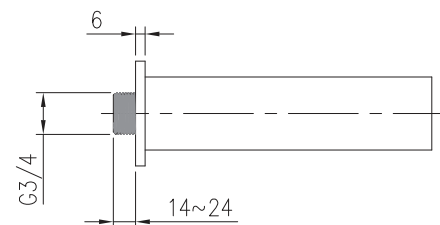

Art. 14100.1.174-C

Monocomando vasca esterno senza set doccia.
External bath mixer without shower set.
Einhebelmischer Bade ohne Brausegarnitur.
Mitigeur douche extérieur sans kit douche.

Art. 14100.2.174-C

Monocomando doccia esterno senza set doccia.
External shower mixer without shower set.
Einhebelmischer Brause ohne Brausegarnitur.
Mitigeur douche extérieur sans kit douche.

Art. 14100.90-C

Bocca vasca da muro.
Bath spout.
Wanneneinlauf.
Bec mural pour baignoire.