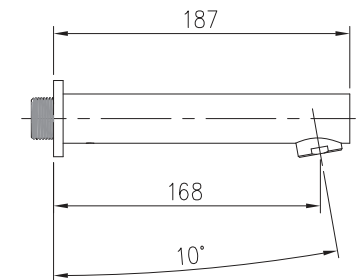

Art. 14100.1.174-C

Monocomando vasca esterno senza set doccia.
External bath mixer without shower set.
Einhebelmischer Bade ohne Brausegarnitur.
Mitigeur douche extérieur sans kit douche.

Art. 14100.2.174-C

Monocomando doccia esterno senza set doccia.
External shower mixer without shower set.
Einhebelmischer Brause ohne Brausegarnitur.
Mitigeur douche extérieur sans kit douche.

Art. 14100.90-C

Bocca vasca da muro.
Bath spout.
Wanneneinlauf.
Bec mural pour baignoire.