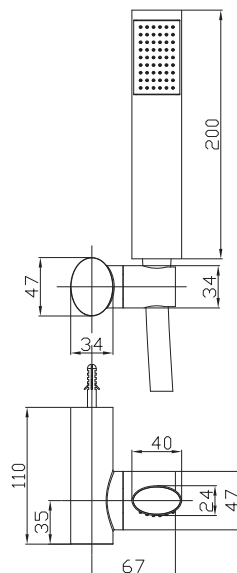

Art. 14100.013.SO-C

Kit saliscendi completo di doccia, flessibile e supporto.

Shower set complete with hand shower .

Brausestange mit Handbrause.
Barre de douche complète avec flexible et douchette .