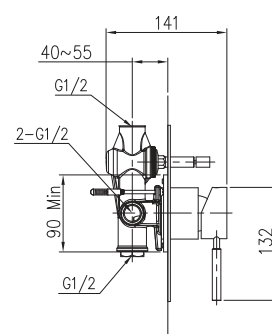

Bocca vasca da muro.
 Bath spout.
 Wanneneinlauf.
 Bec mural pour baignoire.

Art. 14100.90.174-C

Monocomando lavabo con miscelatore a parete.
Wall mounted basin mixer with pop up waste.

Unterputz Einhebelmischer Waschtisch.

Mitigeur lavabo mural à l'horizontal.

Art. 14100.9.174-C

Monocomando doccia incasso.
Built-in shower mixer.

Unterputz Einhebelmischer Brausebatterie.

Mitigeur douche mural.

Art. 14100.17.174-C

Monocomando doccia incasso con deviatore.
Built-in shower mixer with diverter.