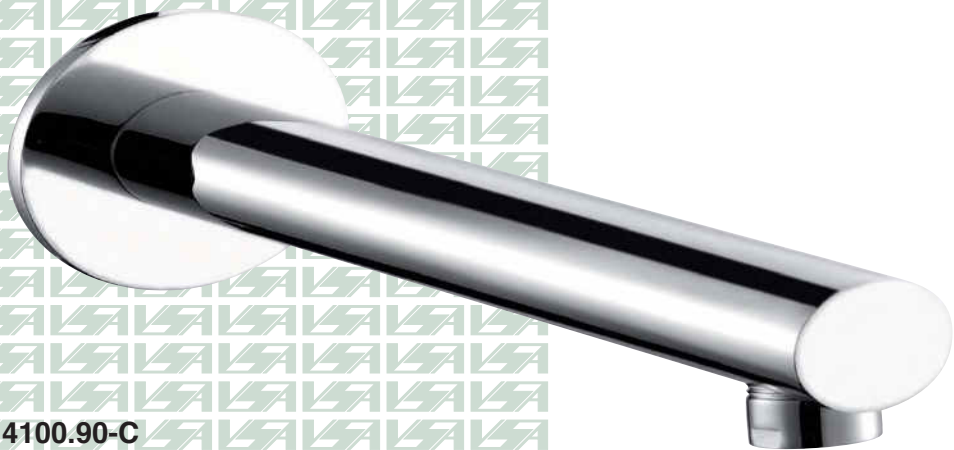

Art. 14100.90-C

Bocca vasca da muro.
Bath spout.
Wanneneinlauf.
Bec mural pour baignoire.