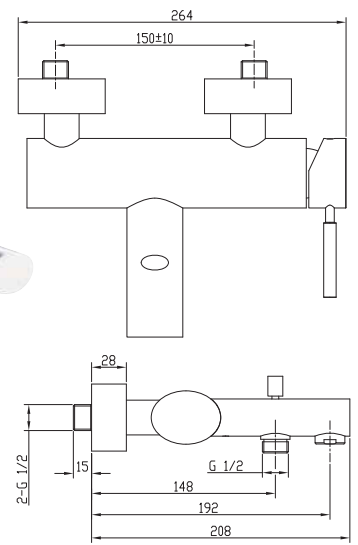

Mitigeur de lavabo monotrou avec vidage 1.1/4".

Art. 14100.4.174-C

Monocomando bidet monoforo con scarico automatico 1.1/4".

Bidet mixer with 1.1/4" pop-up waste.

Einhebelmischer Bidet Einlochbatterie mit Excentergarnitur 1.1/4".

Mitigeur bidet monotrou avec vidage 1.1/4".

Art. 14100.1.174-C

Monocomando vasca esterno senza set doccia.
 External bath mixer without shower set.
 Einhebelmischer Bade ohne Brausegarnitur.
 Mitigeur douche extérieur sans kit douche.

Bocca vasca da muro.
 Bath spout.
 Wanneneinlauf.
 Bec mural pour baignoire.

Art. 14100.90.174-C

Monocomando lavabo con miscelatore a parete.
Wall mounted basin mixer with pop up waste.

Unterputz Einhebelmischer Waschtisch.