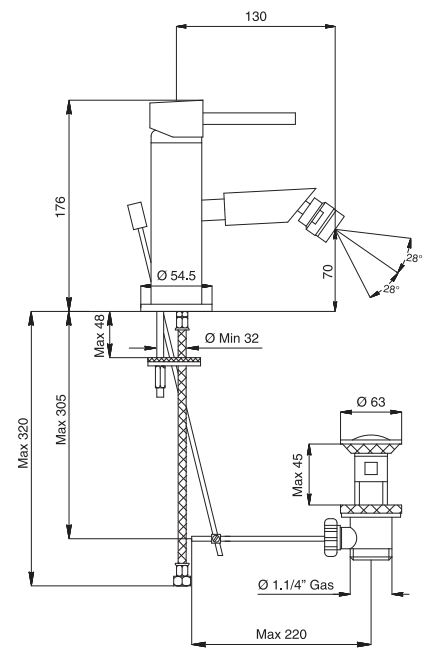

Art. 12004.53 - C

Miscelatore bidet con scarico automatico 1.1/4".

Bidet mixer with 1.1/4" pop-up waste.

Mitigeur bidet monotrou avec vidage 1.1/4".

Einhebelmischer Bidet mit Excentergarnitur 1.1/4".

Mezclador para bidé con desagüe automático de 1.1/4".