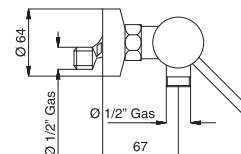

Art. 12002.53 - C

Miscelatore doccia esterno senza set doccia.
External Shower-mixer without shower set.
Mitigeur douche extérieure sans kit douche.
Einhebelmischer Brause ohne Brausegarnitur.
Mezclador externo para ducha sin ducha ni soporte.