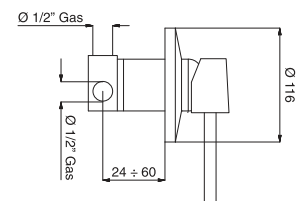

Art. 12009.53 - C

Miscelatore doccia incasso.

Built-in Shower mixer.

Mitigeur douche à encastrer.

Unterputz Einhebelmischer Brausebatterie.

Mezclador empotrado para ducha.