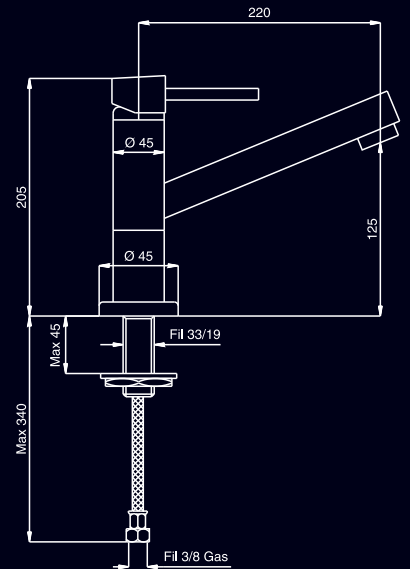

# MISSOURI

12006.53 - C

12007.53 - C

**Art. 12006.53 - C**  
 Miscelatore lavello monoforo.  
 Sink-mixer with swivel spout.  
 Mitigeur d'évier monotrou.  
 Einhebelmischer Spültisch.  
 Mezclador para cocina.

**Art. 12007.53 - C**  
 Miscelatore lavello monoforo.  
 Sink-mixer with swivel spout.  
 Mitigeur d'évier monotrou.  
 Einhebelmischer Spültisch.  
 Mezclador para cocina.