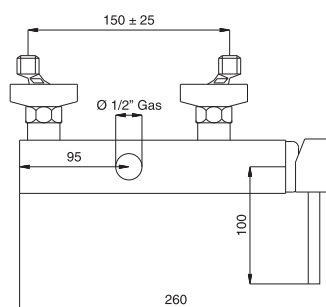

Art. 12002.53 - C

Miscelatore doccia esterno senza set doccia.
External Shower-mixer without shower set.
Mitigeur douche extérieure sans kit douche.
Einhebelmischer Brause ohne Brausegarnitur.
Mezclador externo para ducha sin ducha ni soporte.