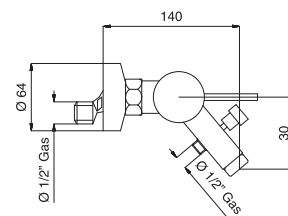

## Art. 12001.53 - C

Gruppo vasca esterno senza set doccia.  
External Bath-mixer without shower set.  
Mitigeur baignoire sans kit douche.  
Einhebelmischer Bade ohne Brausegarnitur.  
Mezclador externo para bañera sin ducha ni soporte.