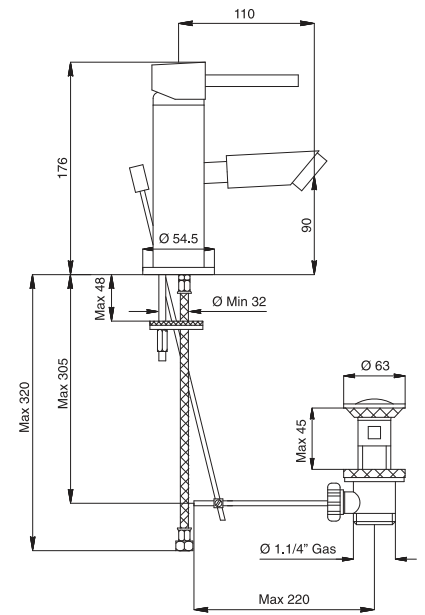

**Art. 12003.53 - C**

Miscelatore lavabo con scarico automatico 1.1/4".

Wash-Basin mixer with 1.1/4" pop-up waste.

Mitigeur de lavabo monotrou avec vidage 1.1/4".

Einhebelmischer Waschtisch mit Excentergarnitur 1.1/4".

Mezclador para lavabo con desagüe automático de 1.1/4".

**Art. 12004.53 - C**

Miscelatore bidet con scarico automatico 1.1/4".

Bidet mixer with 1.1/4" pop-up waste.

Mitigeur bidet monotrou avec vidage 1.1/4".