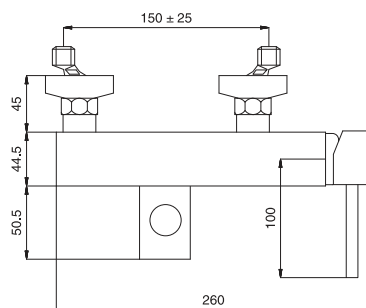

MISSOURI

by
USA Intergroup A.G.

Art. 12001.53 - C

Gruppo vasca esterno senza set doccia.
External Bath-mixer without shower set.
Mitigeur baignoire sans kit douche.
Einhebelmischer Bade ohne Brausegarnitur.
Mezclador externo para bañera sin ducha ni soporte.

Art. 12011.53 - C

Gruppo vasca esterno con set doccia.
External Bath-mixer with shower set.
Mitigeur baignoire avec kit douche.
Einhebelmischer Bade mit Brausegarnitur.
Mezclador externo para bañera con ducha y soporte.