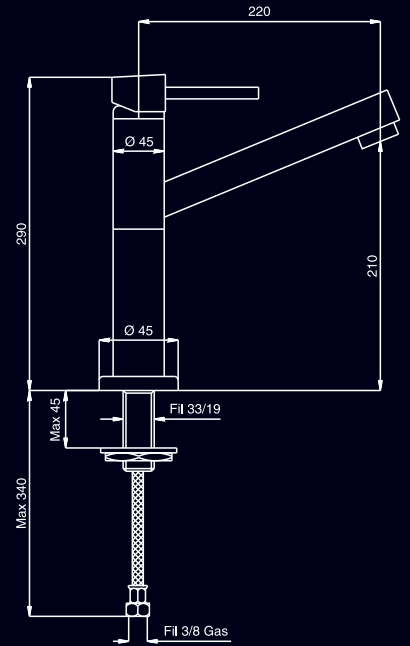

# MISSOURI

12006.53 - C

12007.53 - C

**Art. 12006.53 - C**  
 Miscelatore lavello monoforo.  
 Sink-mixer with swivel spout.  
 Mitigeur d'évier monotrou.  
 Einhebelmischer Spültisch.  
 Mezclador para cocina.

**Art. 12007.53 - C**  
 Miscelatore lavello monoforo.  
 Sink-mixer with swivel spout.  
 Mitigeur d'évier monotrou.  
 Einhebelmischer Spültisch.  
 Mezclador para cocina.