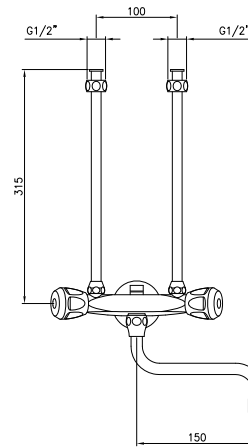

Art. 6019.47-C/ND

Wall mixer with axle base 30 mm.
Gruppo a parete interasse 30 mm.
Wandbatterie mit Achsenabstand 30 mm.
Mélangeur mural empattement 30 mm.