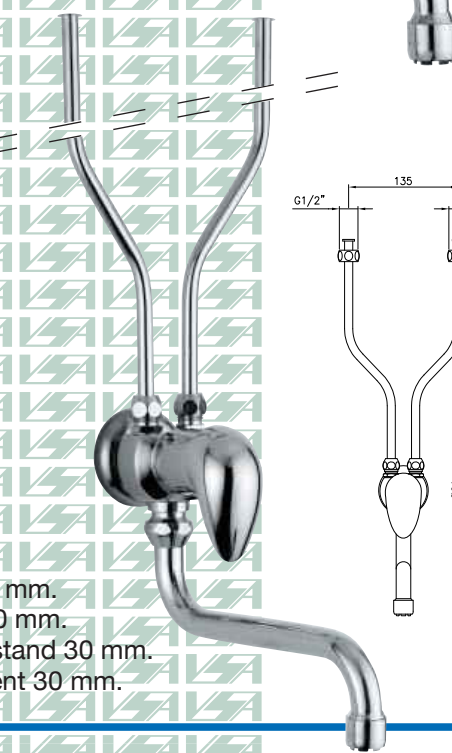

FAUCETS FOR BOILERS

Art. 8018.42-C/ND

Wall mixer with axle base 100 mm.
Gruppo a parete interasse 100 mm.
Wandbatterie mit Achsenabstand 100 mm.
Mélangeur mural empattement 100 mm.

Art. 6019.47-C/ND

Wall mixer with axle base 30 mm.
Gruppo a parete interasse 30 mm.
Wandbatterie mit Achsenabstand 30 mm.
Mélangeur mural empattement 30 mm.

Art. 9109.71-C/ND

Wall mixer with axle base 30 mm.
Gruppo a parete interasse 30 mm.
Wandbatterie mit Achsenabstand 30 mm.
Mélangeur mural empattement 30 mm.