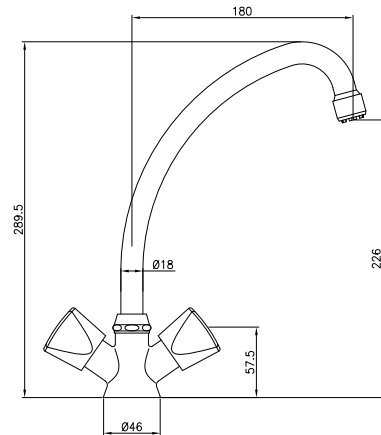

SERIES DON

Art. 6002.47-C/ND

Single-hole sink mixer.
Gruppo monoforo lavello.
Spültisch Einlochbatterie.
Mélangeur d'évier monotrou.

Working diagram

LOW PRESSURE

Schema di funzionamento
Betriebsdiagramm
Modèle de fonctionnement

1. **1** Flexible hose for cold water connection.
   Flessibile allacciamento acqua fredda.
   Schlauch für kaltes Wasser Anschluss.
   Tuyau pour branchement eau froide.
2. **2** Flexible hose for cold water access.
   Flessibile entrata acqua fredda.
   Schlauch für kaltes Wasser Eintritt.
   Tuyau pour entrée eau froide.
3. **3** Flexible hose for hot water connection.
   Flessibile allacciamento boiler acqua calda.
   Schlauch für warmes Wasser Anschluss.
   Tuyau pour branchement eau chaude.