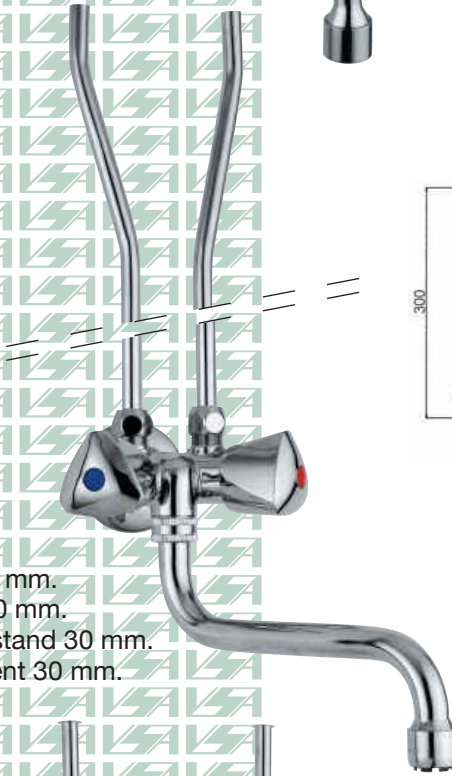

Art. 6019.47-C/ND

Wall mixer with axle base 30 mm.
Gruppo a parete interasse 30 mm.
Wandbatterie mit Achsenabstand 30 mm.
Mélangeur mural empattement 30 mm.