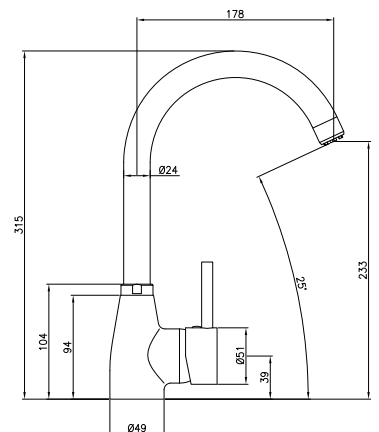

Art. 13700.7.143-C/ND

Single-hole sink mixer.
Monocomando lavello.
Einhebelmischer Spültisch.
Mitigeur d'évier monotrou.