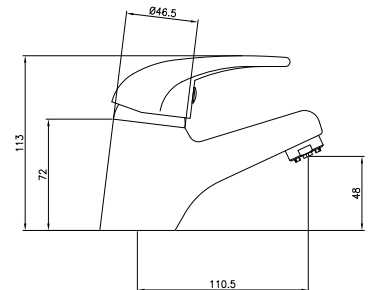

SERIES LOIRA

Art. 1000.3.24-C/ND

Single-hole wash basin mixer with
OXTAFORM pop up waste 1 1/4".
Monocomando lavabo con scarico
OXTAFORM 1 1/4".
Einhebelmischer Waschtisch mit
OXTAFORM Excentergarnitur 1 1/4".
Mitigeur de lavabo monotrou avec
vidage OXTAFORM 1 1/4".