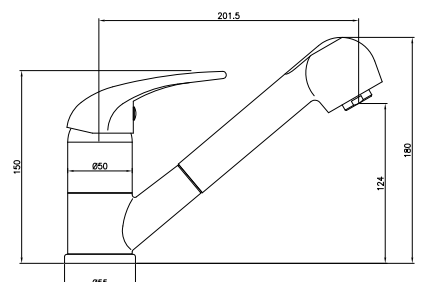

Art. 1000.85.24-C/ND

Single-hole sink mixer with
pull-out shower.
Monocomando lavello con
doccettone estraibile.
Einhebelmischer Spültisch
mit herausziehbarer
Geschirrbrause.
Mitigeur d'évier monotrou
avec douchette extractible.