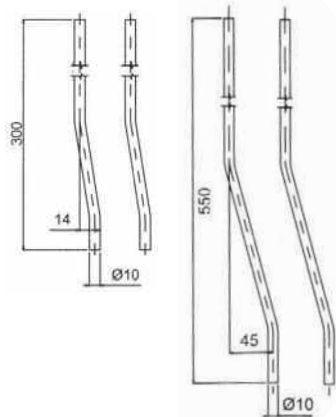

FAUCETS FOR BOILERS

Art. 8018.42-C/ND

Wall mixer with axle base 100 mm.
Gruppo a parete interasse 100 mm.
Wandbatterie mit Achsenabstand 100 mm.
Mélangeur mural empattement 100 mm.

Art. 6019.47-C/ND

Wall mixer with axle base 30 mm.
Gruppo a parete interasse 30 mm.
Wandbatterie mit Achsenabstand 30 mm.
Mélangeur mural empattement 30 mm.

Art. 9109.71-C/ND

Wall mixer with axle base 30 mm.
Gruppo a parete interasse 30 mm.
Wandbatterie mit Achsenabstand 30 mm.
Mélangeur mural empattement 30 mm.