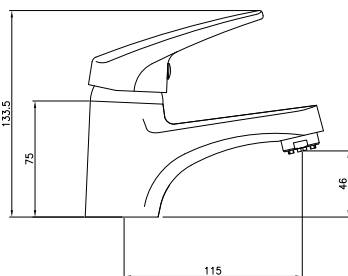

LOW PRESSURE

BASSA PRESSIONE
NIEDERDRUCK
BAISSE PRESSION

SERIES TAMIGI

Art. 3003.18-C/ND

Single lever wash basin mixer with 1 1/4" brass pop up waste.
Monocomando lavabo con scarico ottone 1 1/4".
Einhebelmischer Waschtisch mit Messing Excenter garnitur 1 1/4".
Mitigeur de lavabo monotrou avec vidage en laiton 1 1/4".