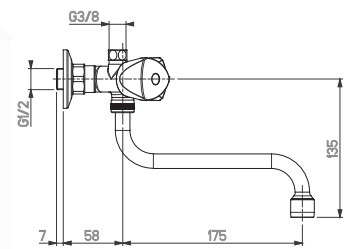

FAUCETS FOR BOILERS

Art. 8018.42-C/ND

Wall mixer with axle base 100 mm.
Gruppo a parete interasse 100 mm.
Wandbatterie mit Achsenabstand 100 mm.
Mélangeur mural empattement 100 mm.

Art. 6019.47-C/ND

Wall mixer with axle base 30 mm.
Gruppo a parete interasse 30 mm.
Wandbatterie mit Achsenabstand 30 mm.
Mélangeur mural empattement 30 mm.

Art. 9109.71-C/ND

Wall mixer with axle base 30 mm.
Gruppo a parete interasse 30 mm.
Wandbatterie mit Achsenabstand 30 mm.
Mélangeur mural empattement 30 mm.