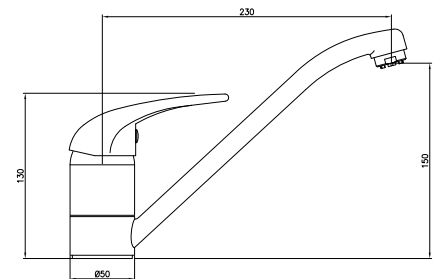

Art. 1000.7.24-C/ND

Single-hole sink mixer.
Monocomando lavello.
Einhebelmischer Spültisch.
Mitigeur d'évier monotrou.