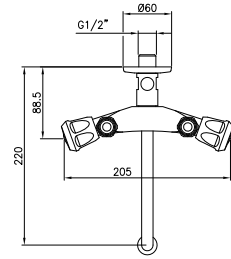

Art. 6019.47-C/ND

Wall mixer with axle base 30 mm.
Gruppo a parete interasse 30 mm.
Wandbatterie mit Achsenabstand 30 mm.
Mélangeur mural empattement 30 mm.