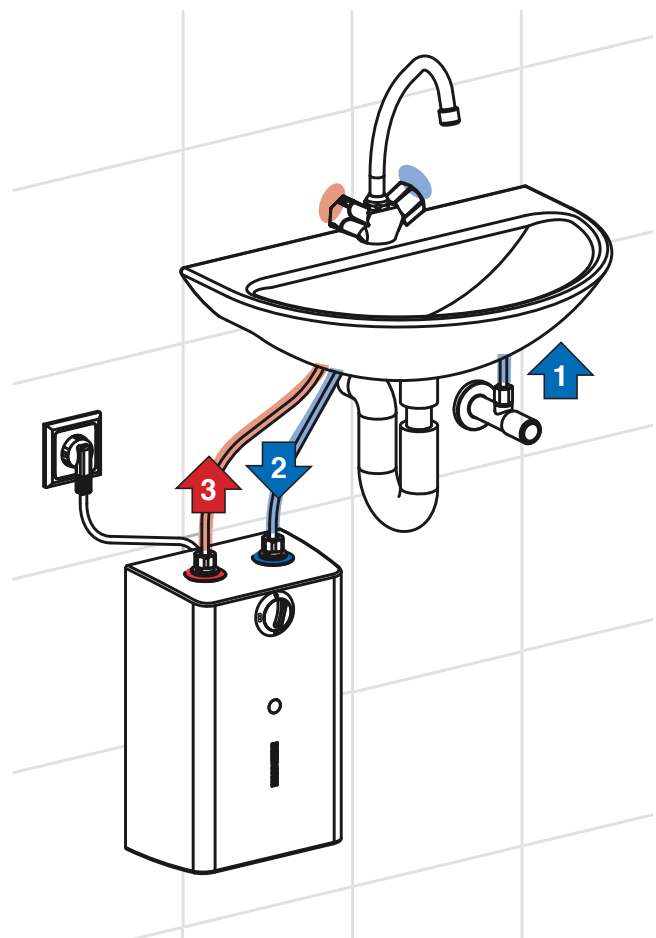

## Art. 6002.47-C/ND

Single-hole sink mixer.  
Gruppo monoforo lavello.  
Spültisch Einlochbatterie.  
Mélangeur d'évier monotrou.

## Working diagram

### LOW PRESSURE

Schema di funzionamento  
Betriebsdiagramm  
Modèle de fonctionnement

- 1** Flexible hose for cold water connection.  
Flessibile allacciamento acqua fredda.  
Schlauch für kaltes Wasser Anschluss.  
Tuyau pour branchement eau froide.
- 2** Flexible hose for cold water access.  
Flessibile entrata acqua fredda.  
Schlauch für kaltes Wasser Eintritt.  
Tuyau pour entrée eau froide.
- 3** Flexible hose for hot water connection.  
Flessibile allacciamento boiler acqua calda.  
Schlauch für warmes Wasser Anschluss.  
Tuyau pour branchement eau chaude.