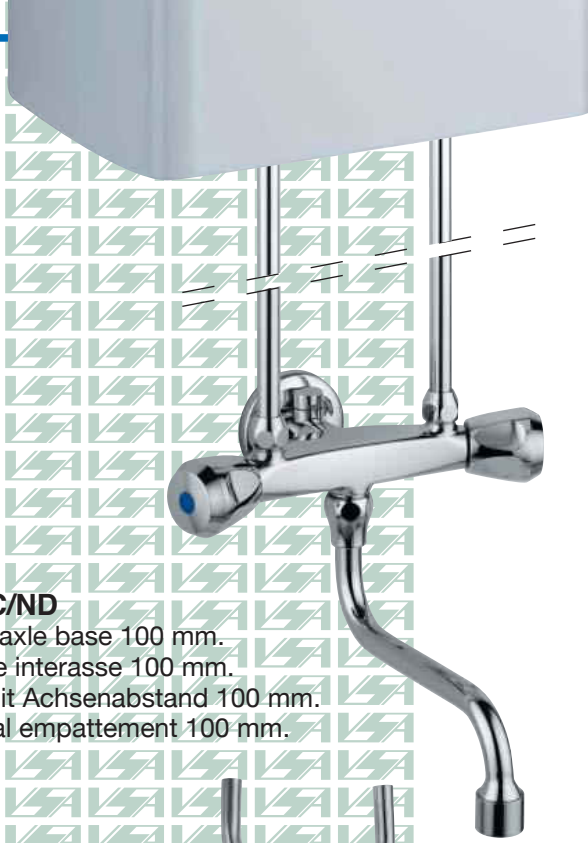

FAUCETS FOR BOILERS

Art. 8018.42-C/ND

Wall mixer with axle base 100 mm.
Gruppo a parete interasse 100 mm.
Wandbatterie mit Achsenabstand 100 mm.
Mélangeur mural empattement 100 mm.