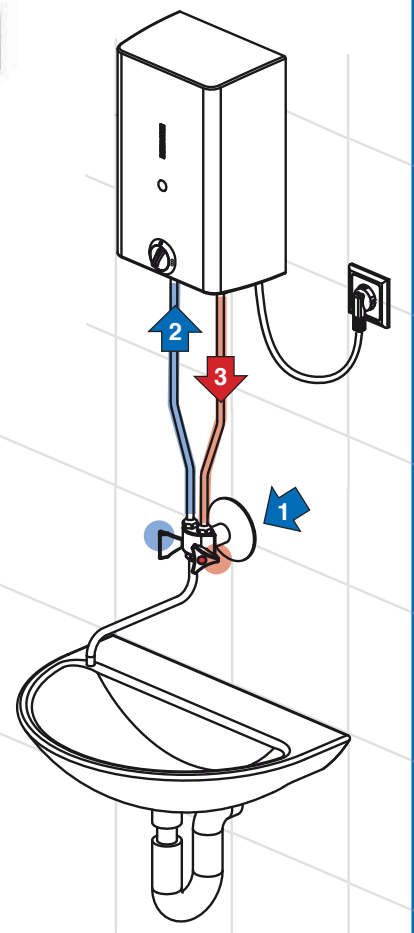

Art. 9109.71-C/ND

Wall mixer with axle base 30 mm.
Gruppo a parete interasse 30 mm.
Wandbatterie mit Achsenabstand 30 mm.
Mélangeur mural empattement 30 mm.