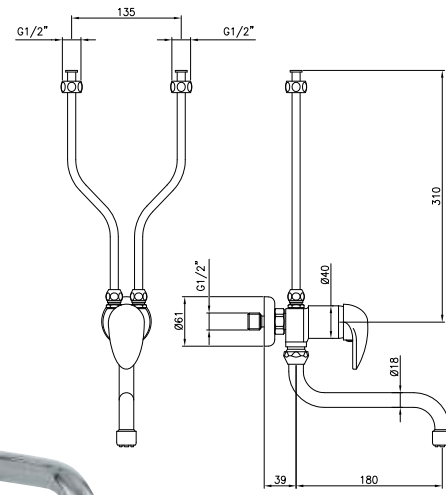

Art. 9109.71-C/ND

Wall mixer with axle base 30 mm.
Gruppo a parete interasse 30 mm.
Wandbatterie mit Achsenabstand 30 mm.
Mélangeur mural empattement 30 mm.