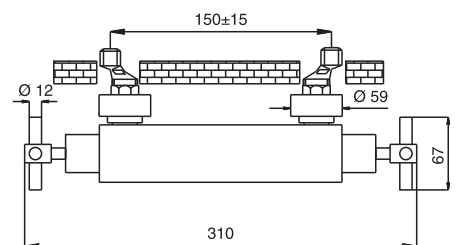

KANSAS

by
USA Intergroup A.G.

Art. 70001.61 - C

Gruppo vasca esterno senza set doccia.
Bath group without shower set.
Groupe de baignoire sans kit douche.
Bade ohne Brausegarnitur.
Grupo externo para bañera sin ducha ni soporte.

Art. 70011.61 - C

Art. 70002.61 - C

Gruppo doccia esterno senza set doccia.
Shower group without shower set.
Grube extérieur de douche sans kit douche.
Brause ohne Brausegarnitur.
Grupo externo para ducha sin ducha ni soporte.