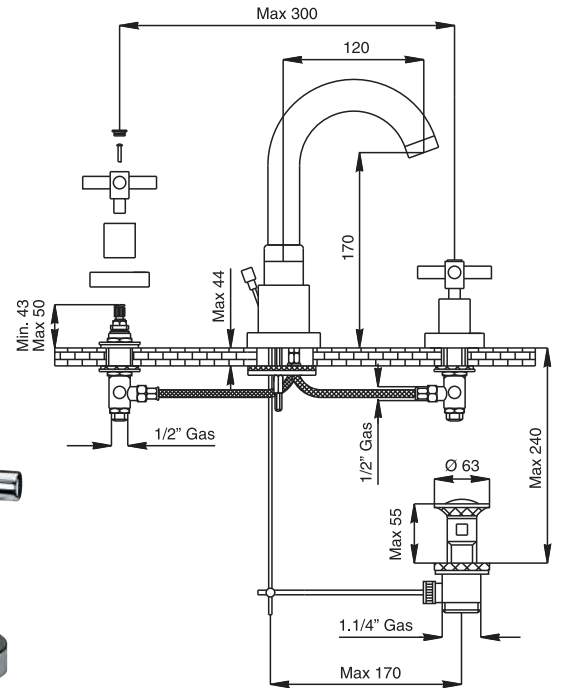

Art. 70008.61 - C

Batteria lavabo tre fori con scarico automatico 1.1/4".
Three holes wash-basin group with 1.1/4" pop-up waste.
Mélangeur trios trous lavabo avec vidage 1.1/4".
Waschtisch Dreilochbatterie mit Exzentergarnitur 1.1/4".
Bateria para lavabo con desagüe automático de 1.1/4".