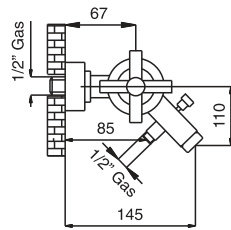

## Art. 70001.61 - C

Gruppo vasca esterno senza set doccia.  
Bath group without shower set.  
Groupe de baignoire sans kit douche.  
Bade ohne Brausegarnitur.  
Grupo externo para bañera sin ducha ni soporte.