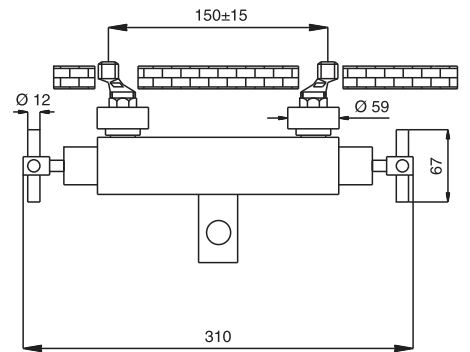

KANSAS

by
USA Intergroup A.G.

Art. 70001.61 - C

Gruppo vasca esterno senza set doccia.
Bath group without shower set.
Groupe de baignoire sans kit douche.
Bade ohne Brausegarnitur.
Grupo externo para bañera sin ducha ni soporte.

Art. 70011.61 - C