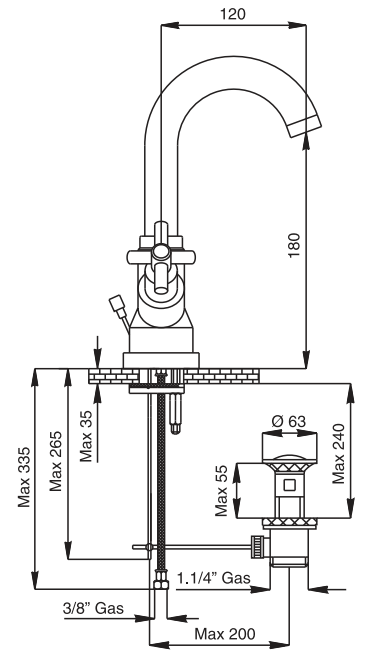

**Art. 70003.61 - C**

Monoforo lavabo con scarico automatico 1.1/4".  
One hole wash-basin group with 1.1/4" pop-up waste.  
Groupe de lavabo monotrou avec vidage automatique 1.1/4".  
Waschtisch Einlochbatterie mit Exzentergarnitur 1.1/4".  
Grupo para lavabo con desagüe automático de 1.1/4".