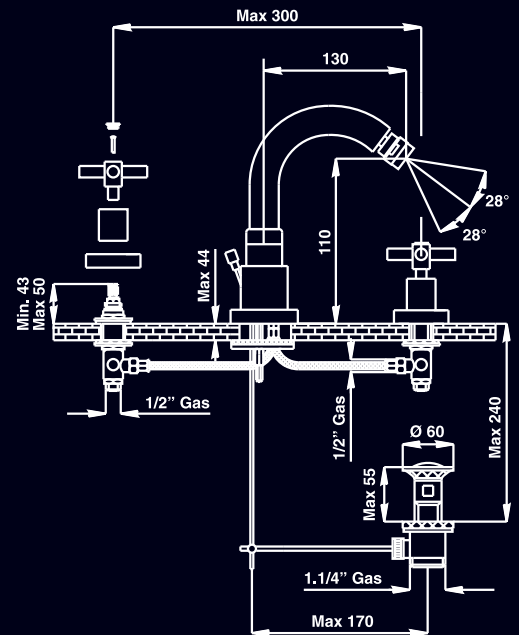

INTERGROUP A.G.

Via Pioda, 8 - CH 6901 LUGANO (SWITZERLAND)

Tel.: 091.92.13.473 - Fax: 091.92.11.831

E-mail: vsintergroup@ficino.com