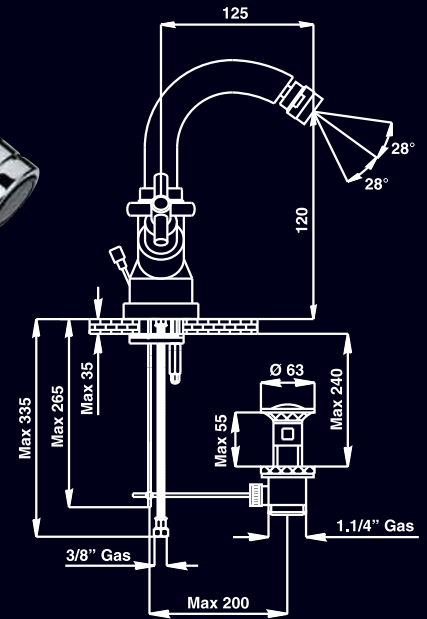

KANSAS

Art. 70004.61 - C

Monoforo bidet con scarico automatico 1.1/4".
One hole bidet group with 1.1/4" pop-up waste.
Groupe de bidet monotrou avec vidage automatique 1.1/4".
Bidet Einlochbatterie mit Exzentergarnitur 1.1/4".
Grupo para bidet con desagüe automático de 1.1/4".

Art. 70009.61 - C

Batteria bidet con scarico automatico 1.1/4".
Three holes bidet group with 1.1/4" pop-up waste.
Mélangeur trois trous bidet avec vidage 1.1/4".
Bidet Dreilochbatterie mit Exzentergarnitur 1.1/4".
Batéria para bidet con desagüe automático de 1.1/4".