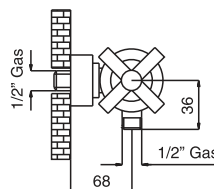

KANSAS

by
USA Intergroup A.G.

Art. 70001.61 - C

Gruppo vasca esterno senza set doccia.
Bath group without shower set.
Groupe de baignoire sans kit douche.
Bade ohne Brausegarnitur.
Grupo externo para bañera sin ducha ni soporte.

Art. 70011.61 - C

Art. 70002.61 - C

Gruppo doccia esterno senza set doccia.
Shower group without shower set.
Grube extérieur de douche sans kit douche.
Brause ohne Brausegarnitur.
Grupo externo para ducha sin ducha ni soporte.