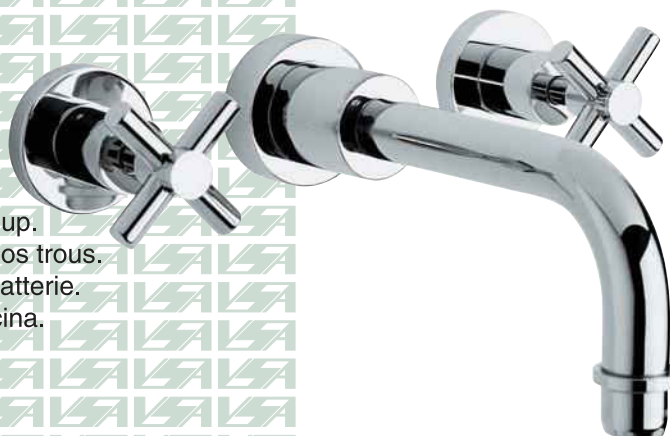

Art. 70006.61 - C

Gruppo lavello a parete tre fori.
Three holes wall sink group.
Mélangeur évier mural trios trous.
Wand-Spültischdreilochbatterie.
Grupo de pared para cocina.