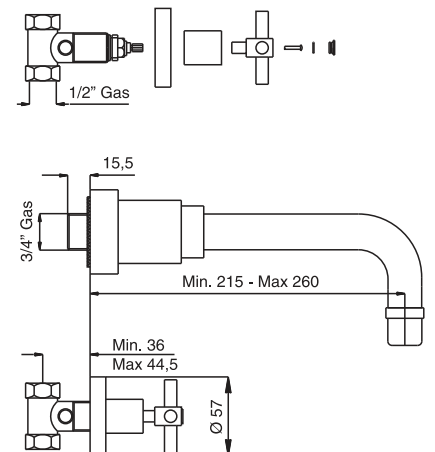

Art. 70006.61 - C

Gruppo lavello a parete tre fori.
Three holes wall sink group.
Mélangeur évier mural trios trous.
Wand-Spültischdreilochbatterie.
Grupo de pared para cocina.