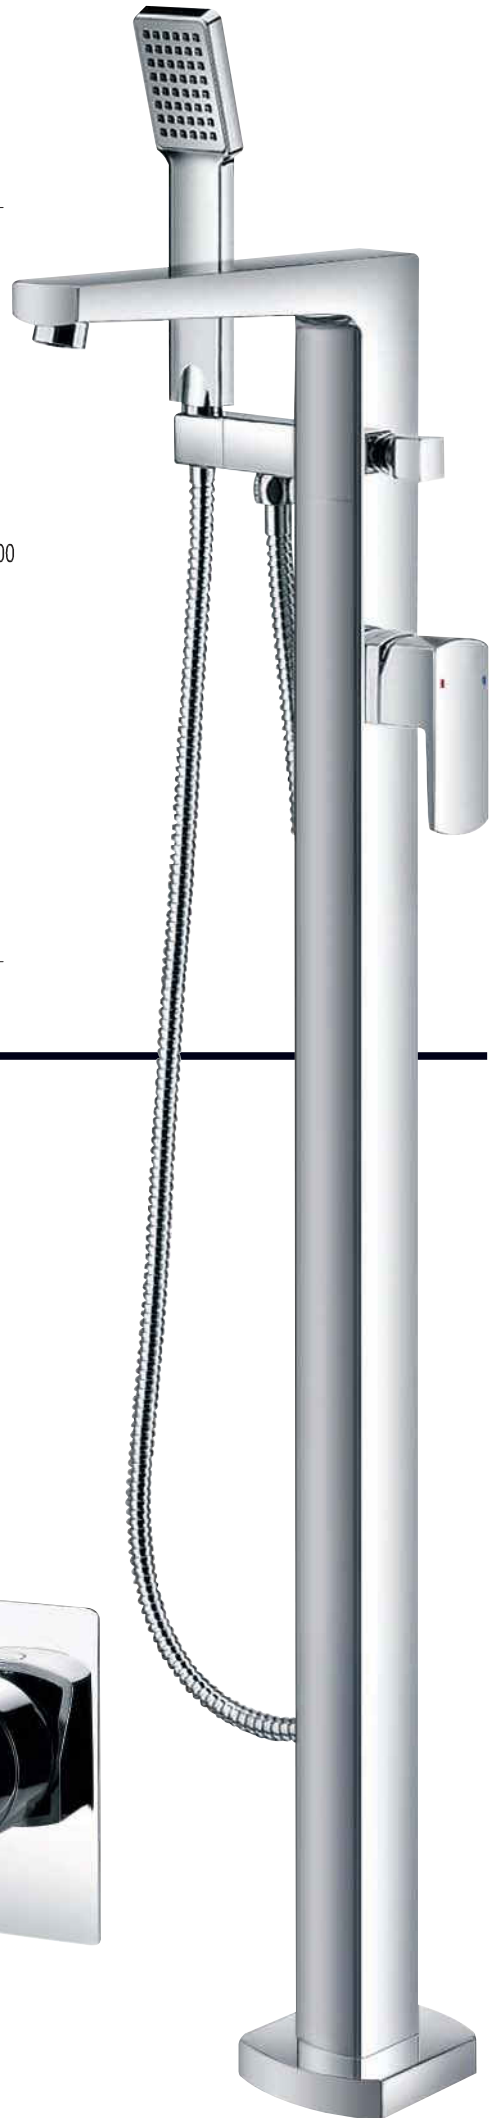

## Art. 2403

Monocomando lavabo con scarico automatico 1.1/4".  
Wash basin mixer with 1.1/4" pop-up waste.  
Einhebelmischer Waschtisch mit Excenter garnitur 1.1/4".  
Mitigeur de lavabo avec vidage 1.1/4".

## Art. 2404

Monocomando bidet con scarico automatico 1.1/4".  
Bidet mixer with 1.1/4" pop-up waste.  
Einhebelmischer Bidet mit Excenter garnitur 1.1/4".  
Mitigeur bidet avec vidage 1.1/4".

**Art. 2401**

Monocomando vasca esterno senza set doccia.  
 External bath mixer without shower set.  
 Einhebelmischer Bade ohne Brausegarnitur.  
 Mitigeur bain extérieur sans kit douche.

**Art. 2402**

Monocomando doccia esterno senza set doccia.  
 External shower mixer without shower set.  
 Einhebelmischer Brause ohne Brausegarnitur.  
 Mitigeur douche extérieur sans kit douche.

**Art. 2400.201**

Colonna vasca completa di set doccia.

Single lever bath/shower mixer floor-mounted.

Seuleeinhebelmischer für Badewanne mit Brausegarnitur.

Mitigeur à colonne pour baignoire avec kit douche.