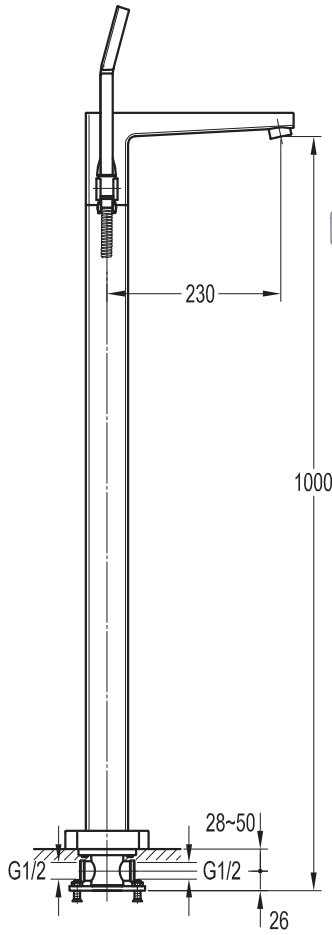

**Art. 2400.201**

Colonna vasca completa di set doccia.

Single lever bath/shower mixer floor-mounted.

Seuleeinhebelmischer für Badewanne mit Brausegarnitur.

Mitigeur à colonne pour baignoire avec kit douche.