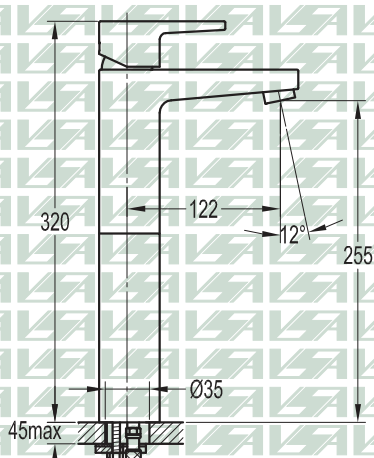

Art. 2403-A

Monocomando lavabo senza scarico.
Wash basin mixer without pop-up waste.
Einhebelmischer Waschtisch ohne
Excenter garnitur.
Mitigeur de lavabo monotrou sans vidage.

Art. 2403-B

Monocomando lavabo senza scarico.
Wash basin mixer without pop-up waste.
Einhebelmischer Waschtisch ohne
Excenter garnitur.
Mitigeur de lavabo monotrou sans vidage.