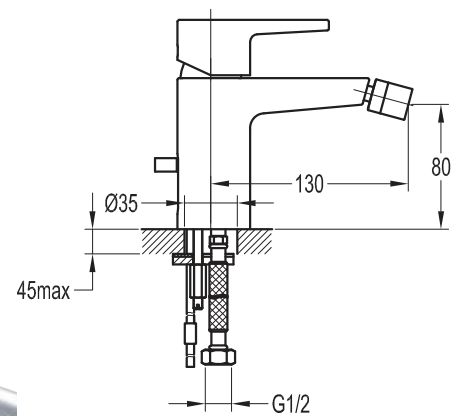

## Art. 2403

Monocomando lavabo con scarico automatico 1.1/4".  
Wash basin mixer with 1.1/4" pop-up waste.  
Einhebelmischer Waschtisch mit Excenter garnitur 1.1/4".  
Mitigeur de lavabo avec vidage 1.1/4".