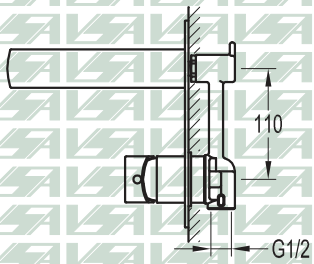

Monocomando vasca esterno senza set doccia.  
 External bath mixer without shower set.  
 Einhebelmischer Bade ohne Brausegarnitur.  
 Mitigeur bain extérieur sans kit douche.

**Art. 2402**

Monocomando doccia esterno senza set doccia.  
 External shower mixer without shower set.  
 Einhebelmischer Brause ohne Brausegarnitur.  
 Mitigeur douche extérieur sans kit douche.

**Art. 2400.201**

Colonna vasca completa di set doccia.

Single lever bath/shower mixer floor-mounted.

Seuleeinhebelmischer für Badewanne mit Brausegarnitur.

Mitigeur à colonne pour baignoire avec kit douche.