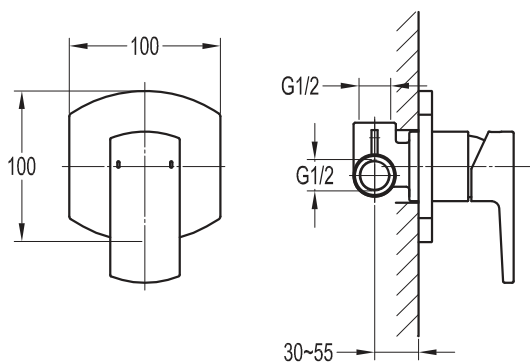

KAMA

Art. 2409-A

Monocomando doccia incasso.

Built-in shower mixer.

Unterputz Einhebelmischer Brausebatterie.

Mitigeur mural douche.