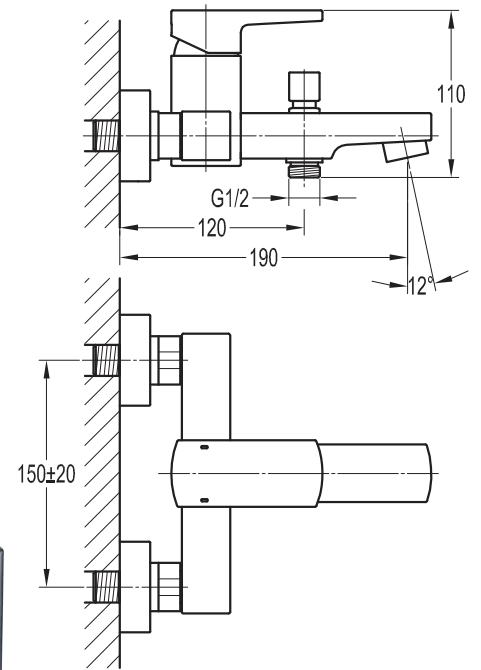

Art. 2402

Monocomando doccia esterno senza set doccia.
External shower mixer without shower set.
Einhebelmischer Brause ohne Brausegarnitur.
Mitigeur douche extérieur sans kit douche.