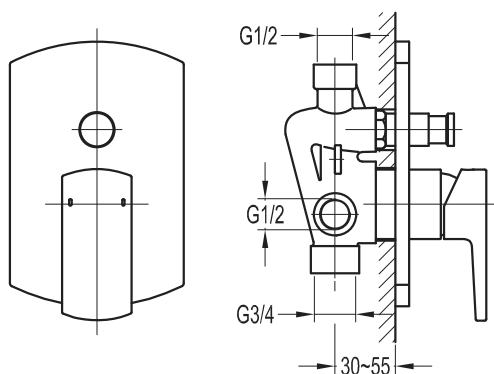

Art. 2409.9

Monocomando doccia incasso con deviatore.

Built-in shower mixer with diverter.

Unterputz Einhebelmischer Brausebatterie mit Umsteller.

Mitigeur mural douche avec inverseur.