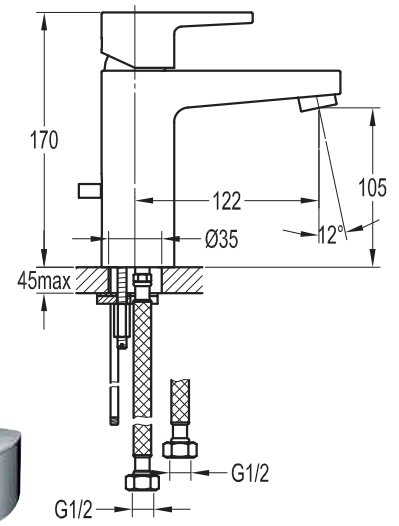

KAMA

Art. 2403

Monocomando lavabo con scarico automatico 1.1/4".
Wash basin mixer with 1.1/4" pop-up waste.
Einhebelmischer Waschtisch mit Excenter garnitur 1.1/4".
Mitigeur de lavabo avec vidage 1.1/4".

Art. 2404

Monocomando bidet con scarico automatico 1.1/4".
Bidet mixer with 1.1/4" pop-up waste.
Einhebelmischer Bidet mit Excenter garnitur 1.1/4".
Mitigeur bidet avec vidage 1.1/4".