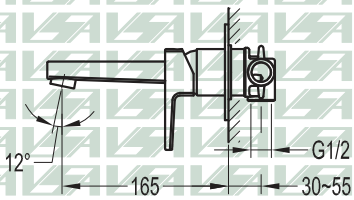

**Art. 2400.201**

Colonna vasca completa di set doccia.

Single lever bath/shower mixer floor-mounted.

Seuleeinhebelmischer für Badewanne mit Brausegarnitur.

Mitigeur à colonne pour baignoire avec kit douche.