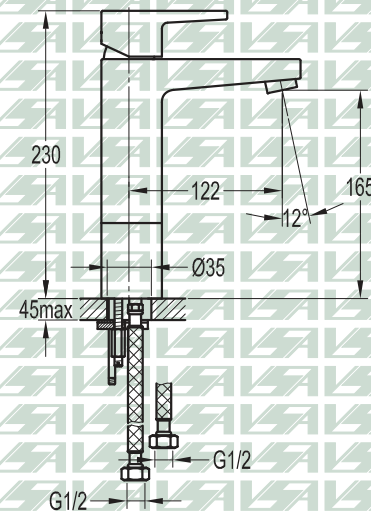

KAMA

Art. 2403-A

Monocomando lavabo senza scarico.
Wash basin mixer without pop-up waste.
Einhebelmischer Waschtisch ohne
Excenter garnitur.
Mitigeur de lavabo monotrou sans vidage.

Art. 2403-B

Monocomando lavabo senza scarico.
Wash basin mixer without pop-up waste.
Einhebelmischer Waschtisch ohne
Excenter garnitur.
Mitigeur de lavabo monotrou sans vidage.