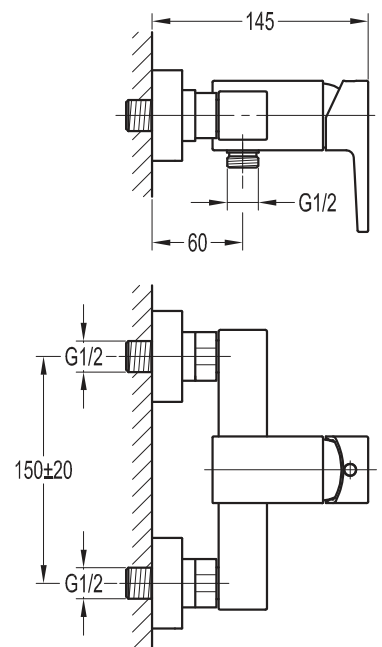

Art. 2401

Monocomando vasca esterno senza set doccia.
External bath mixer without shower set.
Einhebelmischer Bade ohne Brausegarnitur.
Mitigeur bain extérieur sans kit douche.

Art. 2402

Monocomando doccia esterno senza set doccia.
External shower mixer without shower set.
Einhebelmischer Brause ohne Brausegarnitur.
Mitigeur douche extérieur sans kit douche.