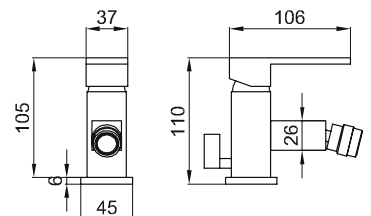

# ISAR

TECHNOLOGY  DESIGN

**INTERGROUP A.G.**

**8000.1-C**  
Miscelatore vasca esterno senza set doccia.  
External Bath-mixer without shower set.

**8000.2-C**  
Miscelatore doccia esterno senza set doccia.  
External Shower-mixer without shower set.

**8000.3-C**

Miscelatore lavabo con scarico automatico 1.1/4"

Wash basin mixer with 1.1/4" pop-up waste.

**8000.4-C**

Miscelatore bidet con scarico automatico 1.1/4"

Bidet basin mixer with 1.1/4" pop-up waste.