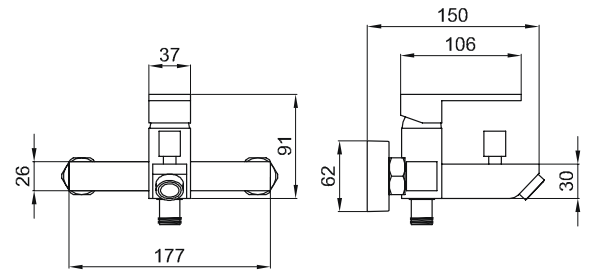

# ISAR

TECHNOLOGY  DESIGN

**INTERGROUP A.G.**

**8000.1-C**  
Miscelatore vasca esterno senza set doccia.  
External Bath-mixer without shower set.

**8000.2-C**  
Miscelatore doccia esterno senza set doccia.  
External Shower-mixer without shower set.

**8000.3-C**

Miscelatore lavabo con scarico automatico 1.1/4"

Wash basin mixer with 1.1/4" pop-up waste.

**8000.4-C**

Miscelatore bidet con scarico automatico 1.1/4"

Bidet basin mixer with 1.1/4" pop-up waste.