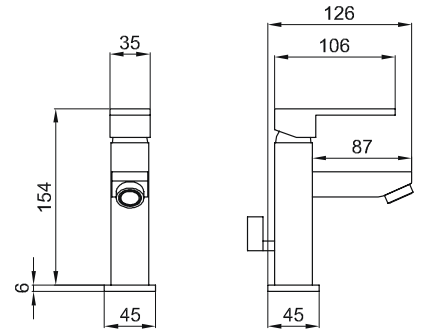

# ISAR

TECHNOLOGY  DESIGN

**INTERGROUP A.G.**

**8000.1-C**  
Miscelatore vasca esterno senza set doccia.  
External Bath-mixer without shower set.

**8000.2-C**  
Miscelatore doccia esterno senza set doccia.  
External Shower-mixer without shower set.

**8000.3-C**

Miscelatore lavabo con scarico automatico 1.1/4"

Wash basin mixer with 1.1/4" pop-up waste.

**8000.4-C**

Miscelatore bidet con scarico automatico 1.1/4"

Bidet basin mixer with 1.1/4" pop-up waste.