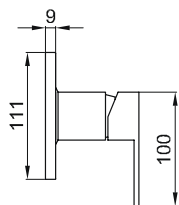

ISAR

8000.9-C

Miscelatore doccia incasso.

Built-in Shower mixer.

8000.17-C

Miscelatore doccia-vasca da incasso con deviatore.

Built-in Shower-Bath mixer with diverter.

8000.7-C

Miscelatore lavello con leva laterale.

Single lever one-hole sink mixer with side-lever.

INTERGROUP A.G.

Via Pioda, 8 - CH 6901 LUGANO (SWITZERLAND)

Tel.: +41 91.92.13.473 - Fax: +41 91.92.11.831

E-mail: vsaintergroup@ticino.com

www.vsaintergroup.com