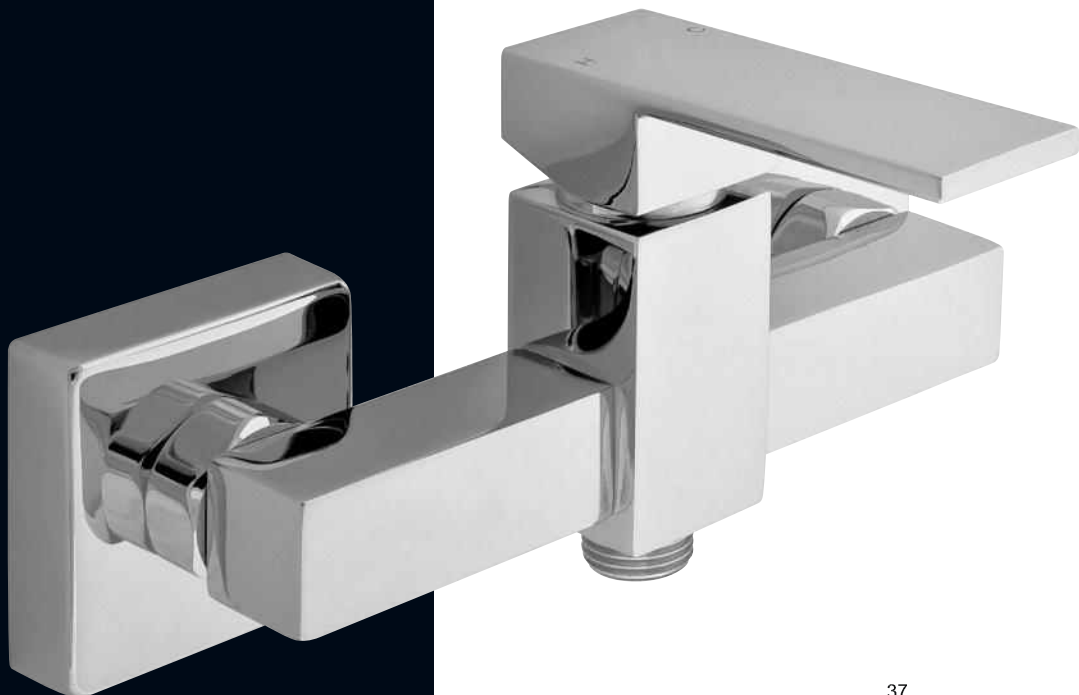

# ISAR

TECHNOLOGY  DESIGN

**INTERGROUP A.G.**

**8000.1-C**  
Miscelatore vasca esterno senza set doccia.  
External Bath-mixer without shower set.

**8000.2-C**  
Miscelatore doccia esterno senza set doccia.  
External Shower-mixer without shower set.

**8000.3-C**

Miscelatore lavabo con scarico automatico 1.1/4"

Wash basin mixer with 1.1/4" pop-up waste.

**8000.4-C**

Miscelatore bidet con scarico automatico 1.1/4"

Bidet basin mixer with 1.1/4" pop-up waste.

## 8000.9-C

Miscelatore doccia incasso.

Built-in Shower mixer.

## 8000.17-C

Miscelatore doccia-vasca da incasso con deviatore.

Built-in Shower-Bath mixer with diverter.