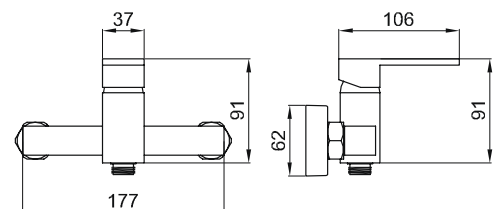

# ISAR

TECHNOLOGY  DESIGN

**INTERGROUP A.G.**

**8000.1-C**  
Miscelatore vasca esterno senza set doccia.  
External Bath-mixer without shower set.

**8000.2-C**  
Miscelatore doccia esterno senza set doccia.  
External Shower-mixer without shower set.

**8000.3-C**

Miscelatore lavabo con scarico automatico 1.1/4"

Wash basin mixer with 1.1/4" pop-up waste.

**8000.4-C**

Miscelatore bidet con scarico automatico 1.1/4"

Bidet basin mixer with 1.1/4" pop-up waste.