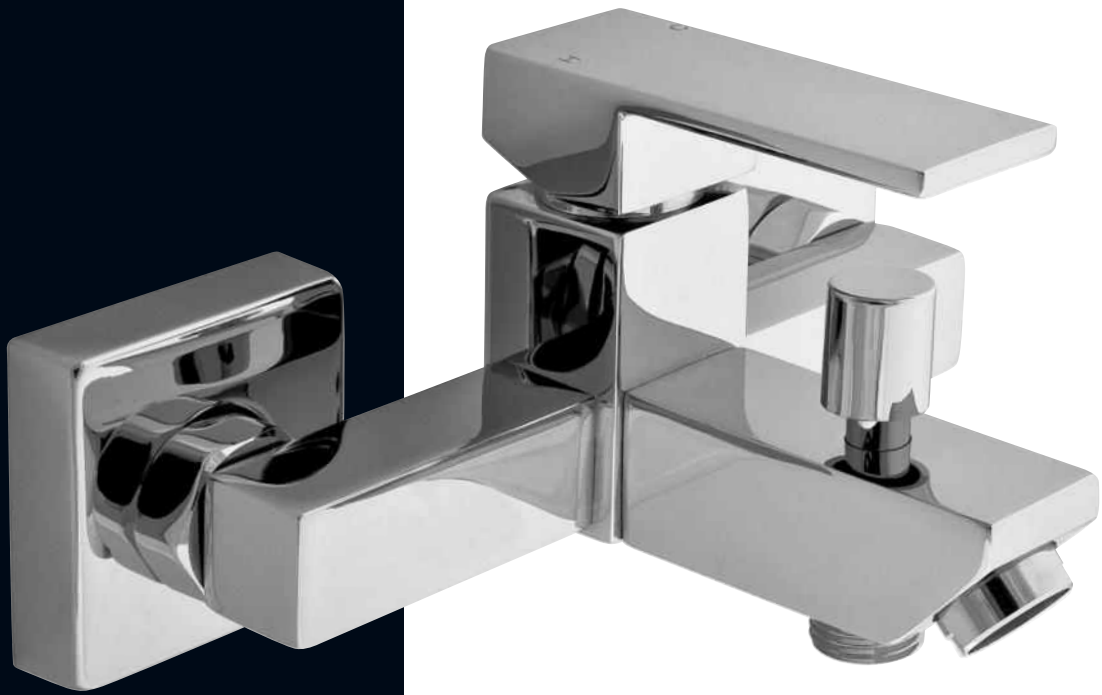

# ISAR

TECHNOLOGY  DESIGN

**INTERGROUP A.G.**

**8000.1-C**  
Miscelatore vasca esterno senza set doccia.  
External Bath-mixer without shower set.

**8000.2-C**  
Miscelatore doccia esterno senza set doccia.  
External Shower-mixer without shower set.

**8000.3-C**

Miscelatore lavabo con scarico automatico 1.1/4"

Wash basin mixer with 1.1/4" pop-up waste.

**8000.4-C**

Miscelatore bidet con scarico automatico 1.1/4"

Bidet basin mixer with 1.1/4" pop-up waste.

## 8000.9-C

Miscelatore doccia incasso.

Built-in Shower mixer.

## 8000.17-C

Miscelatore doccia-vasca da incasso con deviatore.

Built-in Shower-Bath mixer with diverter.