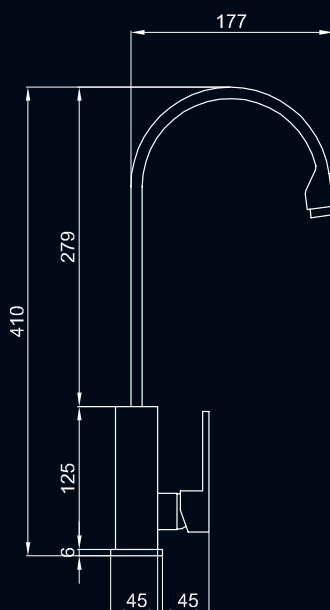

## 8000.9-C

Miscelatore doccia incasso.

Built-in Shower mixer.

## 8000.17-C

Miscelatore doccia-vasca da incasso con deviatore.

Built-in Shower-Bath mixer with diverter.