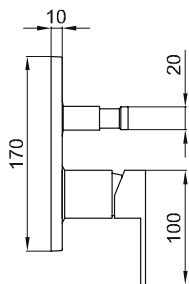

8000.9-C

Miscelatore doccia incasso.

Built-in Shower mixer.

8000.17-C

Miscelatore doccia-vasca da incasso con deviatore.

Built-in Shower-Bath mixer with diverter.