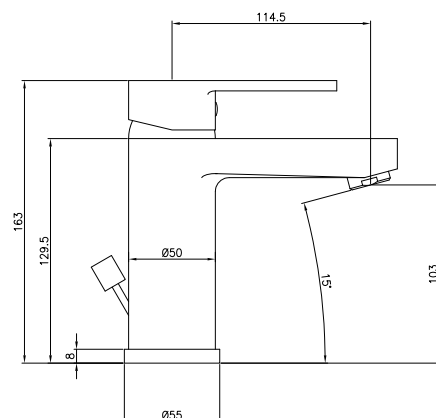

GREEN

by
VSA Intergrupp A.G.

INTERGROUP A.G.

GREEN

Art. 13900.3.172-C

Monocomando lavabo monoforo con scarico automatico 1.1/4".

Wash basin mixer with 1.1/4" pop-up waste.

Mitigeur de lavabo monotrou avec vidage 1.1/4".

Einhebelmischer Waschtisch Einlochbatterie mit Excenter garnitur 1.1/4".

Art. 13900.4.172-C

Monocomando bidet monoforo con scarico automatico 1.1/4".

Bidet mixer with 1.1/4" pop-up waste.

Mitigeur bidet monotrou avec vidage 1.1/4".