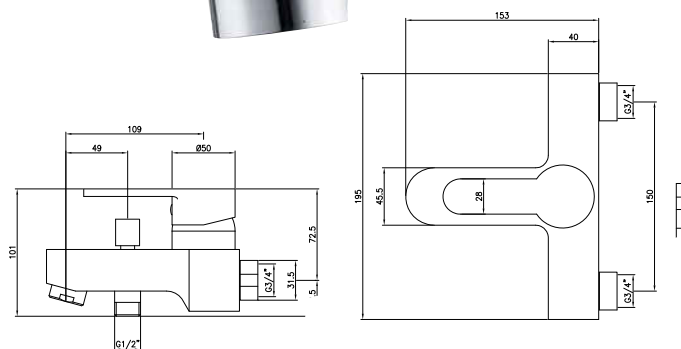

Art. 13900.2.172-C

Monocomando doccia esterno senza
set doccia.

External shower mixer without shower
set.

Mitigeur douche extérieure sans kit
douche.

Einhebelmischer Brause ohne
Brausegarnitur.