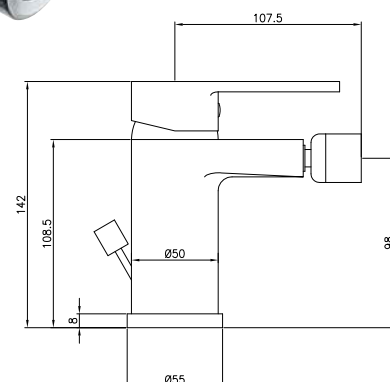

GREEN

by
VSA Intergrupp A.G.

INTERGROUP A.G.

GREEN

Art. 13900.3.172-C

Monocomando lavabo monoforo con scarico automatico 1.1/4".

Wash basin mixer with 1.1/4" pop-up waste.

Mitigeur de lavabo monotrou avec vidage 1.1/4".

Einhebelmischer Waschtisch Einlochbatterie mit Excenter garnitur 1.1/4".

Art. 13900.4.172-C

Monocomando bidet monoforo con scarico automatico 1.1/4".

Bidet mixer with 1.1/4" pop-up waste.

Mitigeur bidet monotrou avec vidage 1.1/4".

Einhebelmischer Bidet Einlochbatterie mit Excenter garnitur 1.1/4".

Art. 13900.1.172-C

Monocomando vasca esterno
senza set doccia.

External bath mixer without shower
set.

Mitigeur baignoire sans kit
douche.