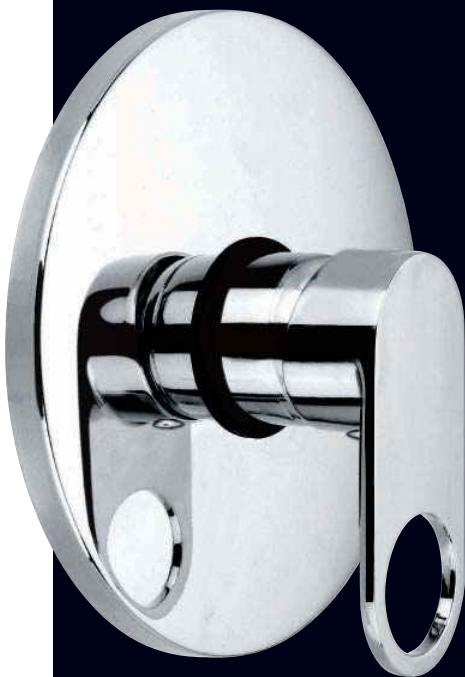

GREEN

Art. 13900.9.172-C

Monocomando doccia incasso.
Built-in shower mixer.
Mitigeur douche mural.
Unterputz Einhebelmischer Brausebatterie.

Art. 13900.17.172-C

Monocomando vasca incasso a 4 vie.
Built-in shower/bath mixer with diverter.
Mitigeur mural bain/douche avec inverseur.
Unterputz Einhebelmischer für Wanne/Brause
mit Umsteller.

Art. 13900.3.173-C

INTERGROUP A.G.

Via Pioda, 8 - CH 6901 LUGANO (SWITZERLAND)
Tel.: +41 91.92.13.473 - Fax: +41 91.92.11.831
E-mail: vsaintergroup@ticino.com