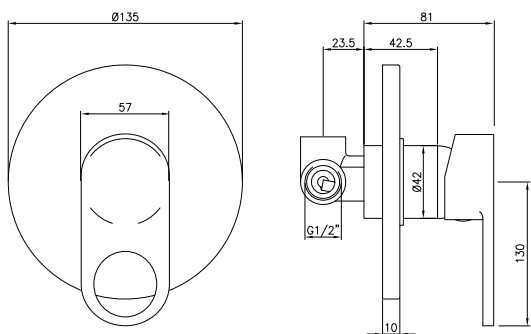

GREEN

Art. 13900.9.172-C

Monocomando doccia incasso.
Built-in shower mixer.
Mitigeur douche mural.
Unterputz Einhebelmischer Brausebatterie.