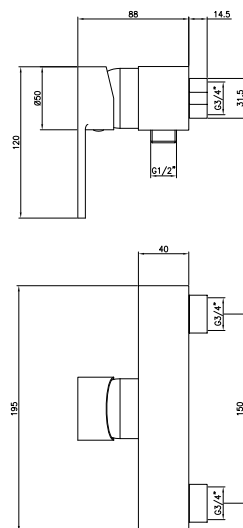

Art. 13900.1.172-C

Monocomando vasca esterno
senza set doccia.

External bath mixer without shower
set.

Mitigeur baignoire sans kit
douche.

Einhebelmischer Bade ohne
Brausegarnitur.

Art. 13900.2.172-C

Monocomando doccia esterno senza
set doccia.

External shower mixer without shower
set.

Mitigeur douche extérieure sans kit
douche.

Einhebelmischer Brause ohne
Brausegarnitur.