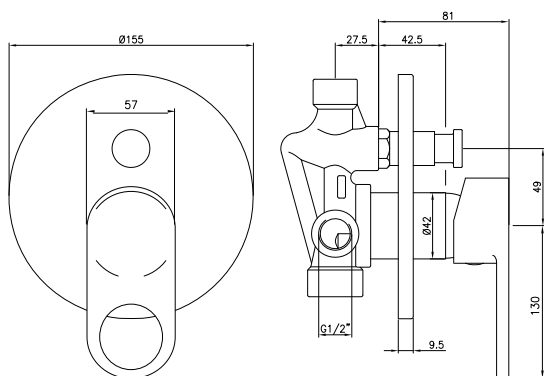

GREEN

Art. 13900.9.172-C

Monocomando doccia incasso.
Built-in shower mixer.
Mitigeur douche mural.
Unterputz Einhebelmischer Brausebatterie.

Art. 13900.17.172-C

Monocomando vasca incasso a 4 vie.
Built-in shower/bath mixer with diverter.
Mitigeur mural bain/douche avec inverseur.
Unterputz Einhebelmischer für Wanne/Brause
mit Umsteller.

Art. 13900.3.173-C

INTERGROUP A.G.

Via Pioda, 8 - CH 6901 LUGANO (SWITZERLAND)
Tel.: +41 91.92.13.473 - Fax: +41 91.92.11.831
E-mail: vsaintergroup@ticino.com