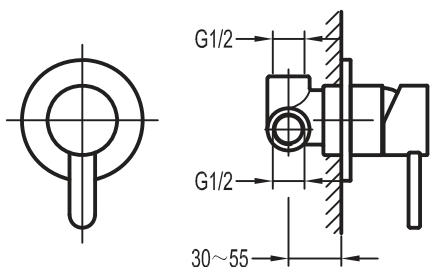

GILA

Art. 2309-A

Monocomando doccia incasso.

Built-in shower mixer.

Unterputz Einhebelmischer Brausebatterie.

Mitigeur mural douche.