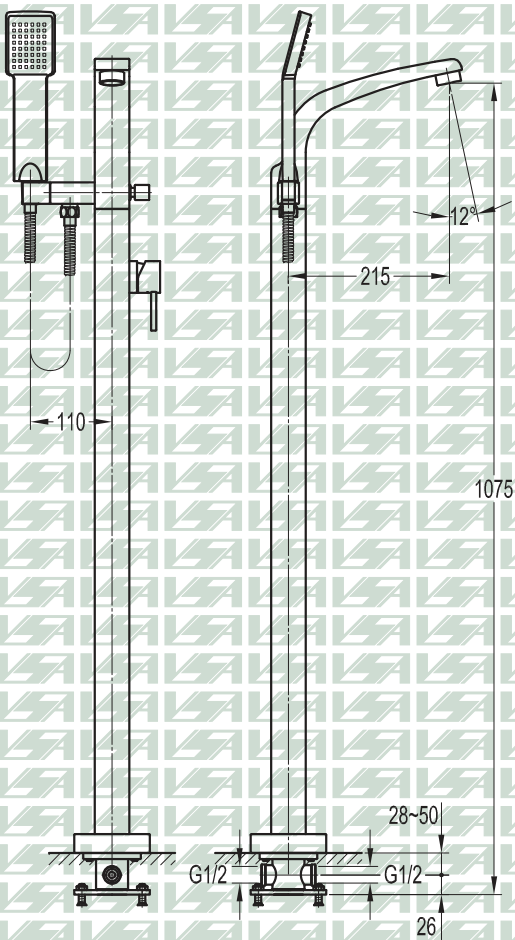

GILA

by
VSA Intergroup A.G.

INTERGROUP A.G.

GILA

Art. 2303

Monocomando lavabo con scarico automatico 1.1/4".

Wash basin mixer with 1.1/4" pop-up waste.

Einhebelmischer Waschtisch mit Excentergarnitur 1.1/4".

Mitigeur de lavabo avec vidage 1.1/4".

Art. 2304

Monocomando bidet con scarico automatico 1.1/4".

Bidet mixer with 1.1/4" pop-up waste.

Einhebelmischer Bidet mit Excentergarnitur 1.1/4".

Mitigeur bidet avec vidage 1.1/4".

Art. 2300-201

Colonna vasca completa di set doccia.
 Single lever bath/shower mixer floor-mounted.
 Seuleeinhebelmischer für Badewanne mit
 Brausegarnitur.
 Mitigeur à colonne pour baignoire avec kit douche.