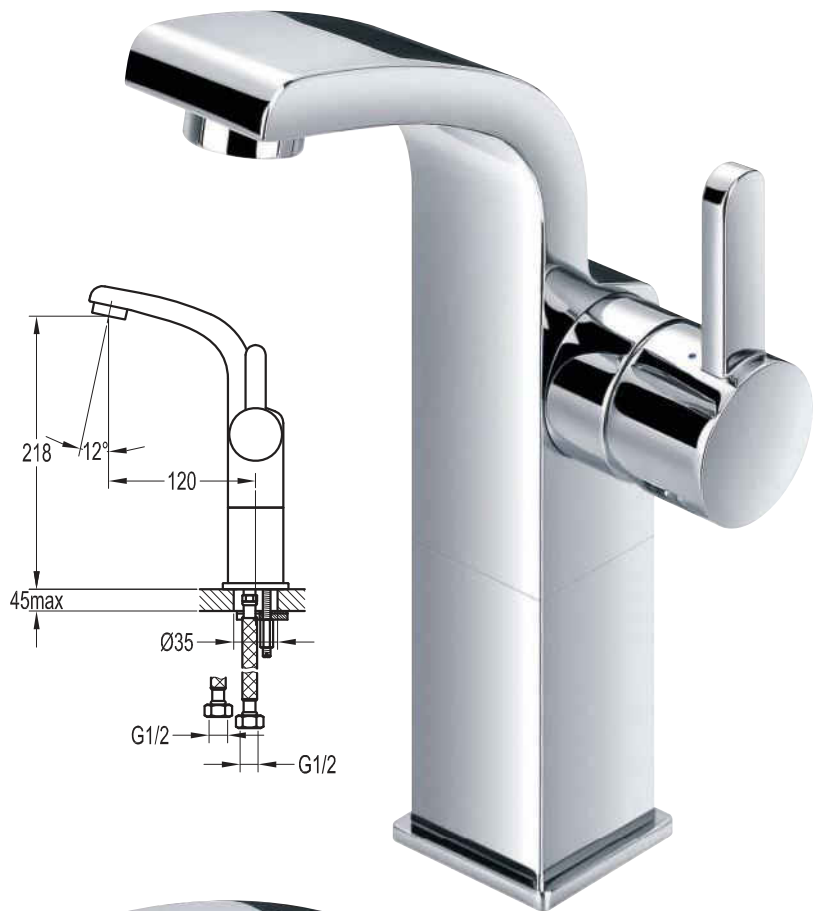

GILA

by
VSA Intergroup A.G.

INTERGROUP A.G.

GILA

Art. 2303

Monocomando lavabo con scarico automatico 1.1/4".

Wash basin mixer with 1.1/4" pop-up waste.

Einhebelmischer Waschtisch mit Excentergarnitur 1.1/4".

Mitigeur de lavabo avec vidage 1.1/4".

Art. 2304

Monocomando bidet con scarico automatico 1.1/4".

Bidet mixer with 1.1/4" pop-up waste.

Einhebelmischer Bidet mit Excentergarnitur 1.1/4".

Mitigeur bidet avec vidage 1.1/4".

Art. 2300-201

Colonna vasca completa di set doccia.
 Single lever bath/shower mixer floor-mounted.
 Seuleeinhebelmischer für Badewanne mit
 Brausegarnitur.
 Mitigeur à colonne pour baignoire avec kit douche.

Art. 2303.5

Monocomando lavabo a parete d'incasso.
 Built-in wall sink mixer.
 Unterputz Einhebelmischer Waschtisch.
 Mitigeur lavabo mural.

GILA

Art. 2303-A

Monocomando lavabo senza scarico.

Wash basin mixer without pop-up waste.