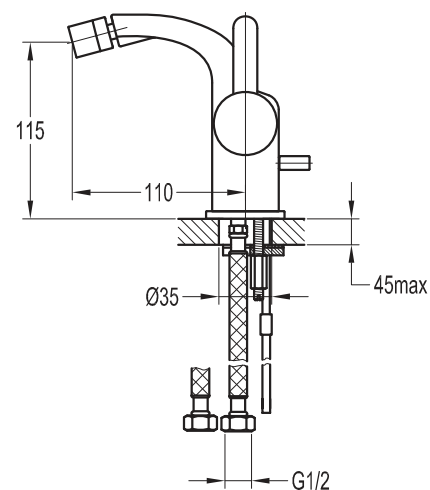

Mitigeur de lavabo avec vidage 1.1/4".

Art. 2304

Monocomando bidet con scarico automatico 1.1/4".

Bidet mixer with 1.1/4" pop-up waste.

Einhebelmischer Bidet mit Excentergarnitur 1.1/4".

Mitigeur bidet avec vidage 1.1/4".

Art. 2300-201

Colonna vasca completa di set doccia.
 Single lever bath/shower mixer floor-mounted.
 Seuleeinhebelmischer für Badewanne mit
 Brausegarnitur.
 Mitigeur à colonne pour baignoire avec kit douche.