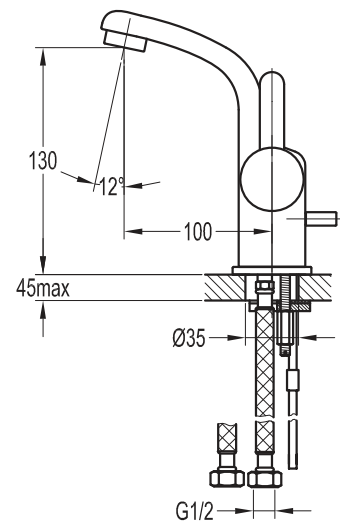

GILA

by
VSA Intergroup A.G.

INTERGROUP A.G.

GILA

Art. 2303

Monocomando lavabo con scarico automatico 1.1/4".

Wash basin mixer with 1.1/4" pop-up waste.

Einhebelmischer Waschtisch mit Excentergarnitur 1.1/4".

Mitigeur de lavabo avec vidage 1.1/4".

Art. 2304

Monocomando bidet con scarico automatico 1.1/4".

Bidet mixer with 1.1/4" pop-up waste.

Einhebelmischer Bidet mit Excentergarnitur 1.1/4".

Mitigeur bidet avec vidage 1.1/4".