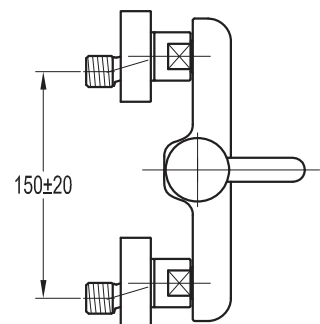

Art. 2301

Monocomando vasca esterno senza set doccia.
External bath mixer without shower set.
Einhebelmischer Bade ohne Brausegarnitur.
Mitigeur bain extérieur sans kit douche.