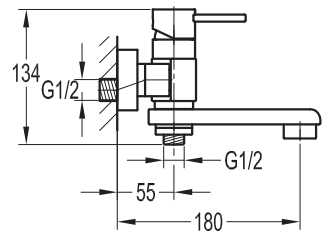

Mitigeur de lavabo avec vidage 1.1/4".

Art. 2304

Monocomando bidet con scarico automatico 1.1/4".

Bidet mixer with 1.1/4" pop-up waste.

Einhebelmischer Bidet mit Excentergarnitur 1.1/4".

Mitigeur bidet avec vidage 1.1/4".