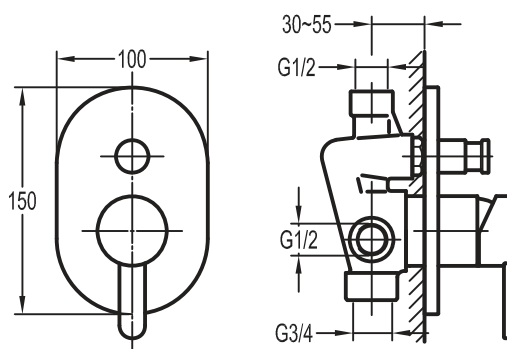

Excentergarnitur.

Mitigeur de lavabo monotrou sans vidage.

GILA

Art. 2309-A

Monocomando doccia incasso.

Built-in shower mixer.

Unterputz Einhebelmischer Brausebatterie.

Mitigeur mural douche.