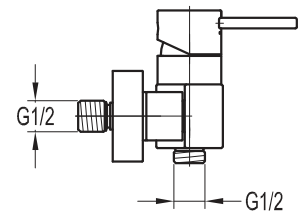

Art. 2301

Monocomando vasca esterno senza set doccia.
External bath mixer without shower set.
Einhebelmischer Bade ohne Brausegarnitur.
Mitigeur bain extérieur sans kit douche.