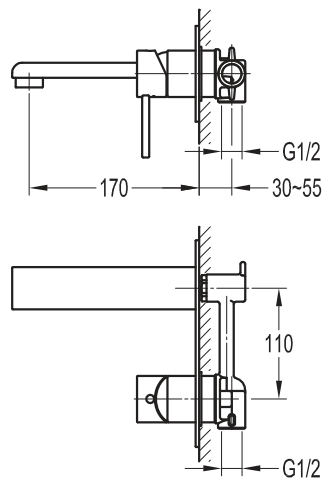

Art. 2300-201

Colonna vasca completa di set doccia.
 Single lever bath/shower mixer floor-mounted.
 Seuleeinhebelmischer für Badewanne mit
 Brausegarnitur.
 Mitigeur à colonne pour baignoire avec kit douche.