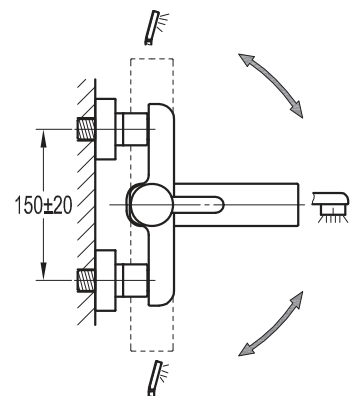

Mitigeur de lavabo avec vidage 1.1/4".

Art. 2304

Monocomando bidet con scarico automatico 1.1/4".

Bidet mixer with 1.1/4" pop-up waste.

Einhebelmischer Bidet mit Excentergarnitur 1.1/4".

Mitigeur bidet avec vidage 1.1/4".

Art. 2300-201

Colonna vasca completa di set doccia.
 Single lever bath/shower mixer floor-mounted.
 Seuleeinhebelmischer für Badewanne mit
 Brausegarnitur.
 Mitigeur à colonne pour baignoire avec kit douche.