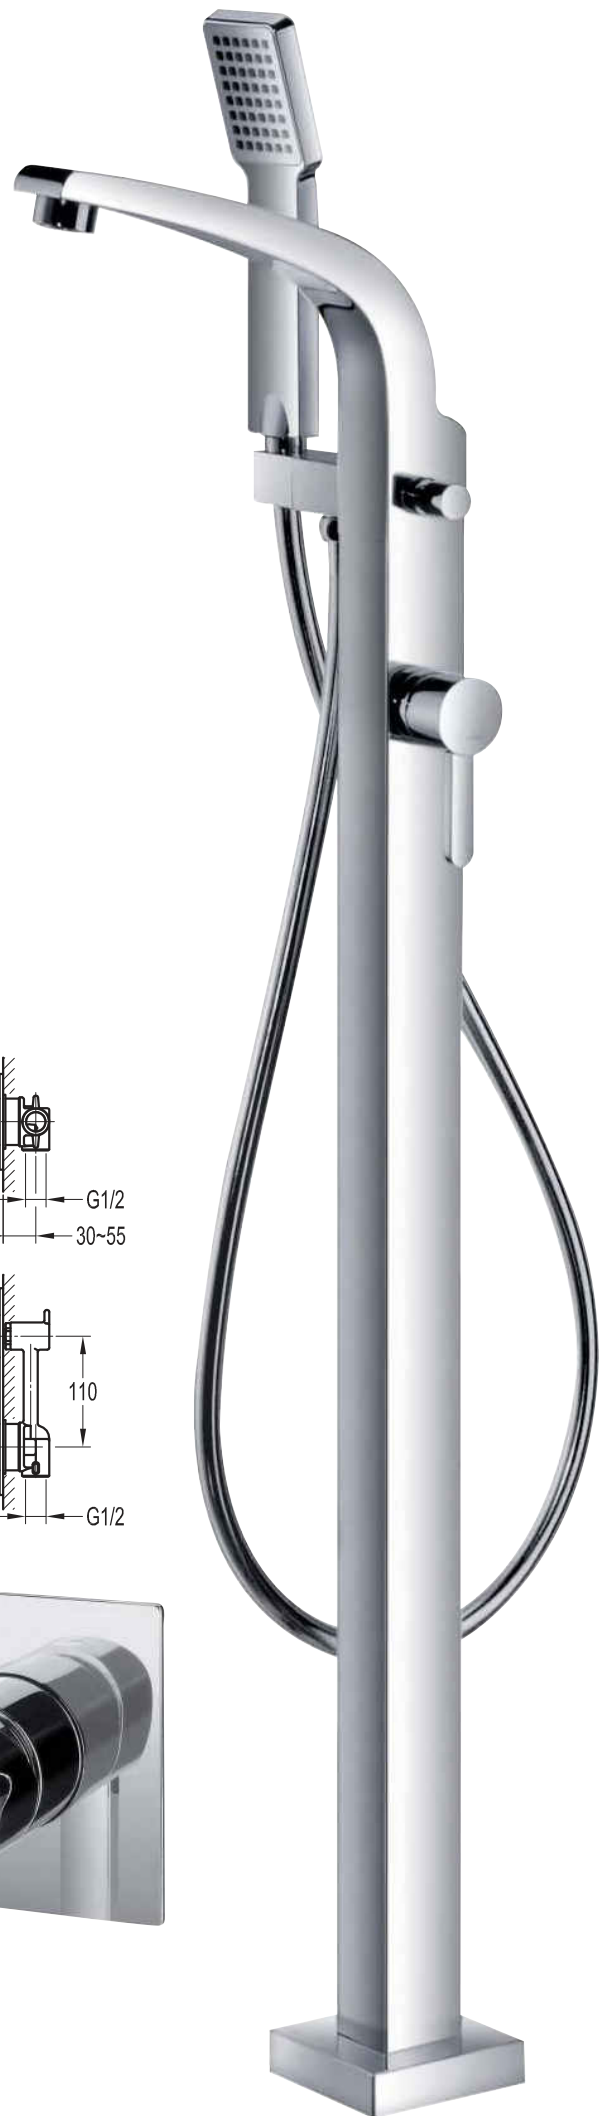

GILA

by
VSA Intergroup A.G.

INTERGROUP A.G.

GILA

Art. 2303

Monocomando lavabo con scarico automatico 1.1/4".

Wash basin mixer with 1.1/4" pop-up waste.

Einhebelmischer Waschtisch mit Excentergarnitur 1.1/4".

Mitigeur de lavabo avec vidage 1.1/4".

Art. 2304

Monocomando bidet con scarico automatico 1.1/4".

Bidet mixer with 1.1/4" pop-up waste.

Einhebelmischer Bidet mit Excentergarnitur 1.1/4".

Mitigeur bidet avec vidage 1.1/4".

Art. 2301

Monocomando vasca esterno senza set doccia.
 External bath mixer without shower set.
 Einhebelmischer Bade ohne Brausegarnitur.
 Mitigeur bain extérieur sans kit douche.

Art. 2302

Monocomando doccia esterno senza set doccia.
 External shower mixer without shower set.
 Einhebelmischer Brause ohne Brausegarnitur.
 Mitigeur douche extérieur sans kit douche.

Art. 2300-201

Colonna vasca completa di set doccia.
 Single lever bath/shower mixer floor-mounted.
 Seuleeinhebelmischer für Badewanne mit
 Brausegarnitur.
 Mitigeur à colonne pour baignoire avec kit douche.