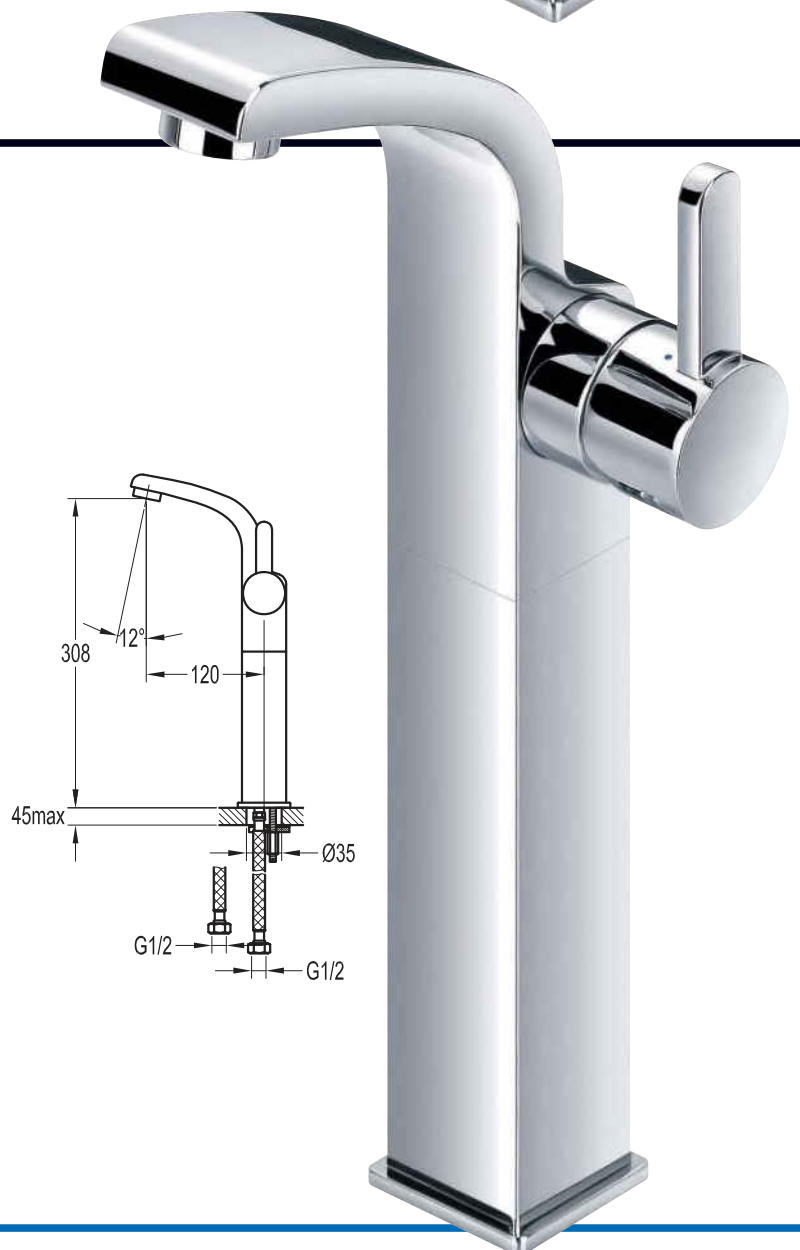

Art. 2300-201

Colonna vasca completa di set doccia.
 Single lever bath/shower mixer floor-mounted.
 Seuleeinhebelmischer für Badewanne mit
 Brausegarnitur.
 Mitigeur à colonne pour baignoire avec kit douche.

Art. 2303.5

Monocomando lavabo a parete d'incasso.
 Built-in wall sink mixer.
 Unterputz Einhebelmischer Waschtisch.
 Mitigeur lavabo mural.

GILA

Art. 2303-A

Monocomando lavabo senza scarico.

Wash basin mixer without pop-up waste.

Einhebelmischer Waschtisch ohne

Excentergarnitur.

Mitigeur de lavabo monotrou sans vidage.

Art. 2303-B

Monocomando lavabo senza scarico.

Wash basin mixer without pop-up waste.

Einhebelmischer Waschtisch ohne