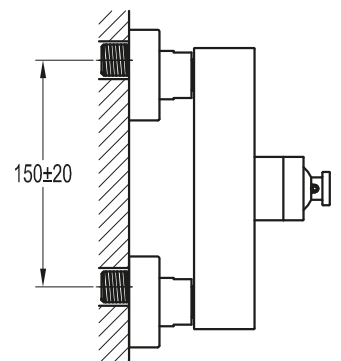

ELBA

TECHNOLOGY  DESIGN

INTERGROUP A.G.

ELBA

Art. 3300.3-C

Monocomando lavabo con scarico automatico 1.1/4".
Wash basin mixer with 1.1/4" pop-up waste.

Art. 3300.3.8-C

Lavabo 3 fori con scarico automatico 1.1/4".
3-holes basin with 1.1/4" pop-up waste

ELBA

Art. 3300.1-C

Monocomando vasca esterno senza set doccia.
External bath mixer without shower set.

Art. 3300.2-C

Monocomando doccia esterno senza set doccia.
External shower mixer without shower set.

ELBA

Art. 3300.17-C

Monocomando doccia incasso con deviatore 4 vie
Built-in shower mixer with diverter 4-way

TECHNOLOGY  DESIGN 

Art. 3300.19-C

Monocomando doccia incasso con deviatore 5 vie
Built-in shower mixer with diverter 5-way