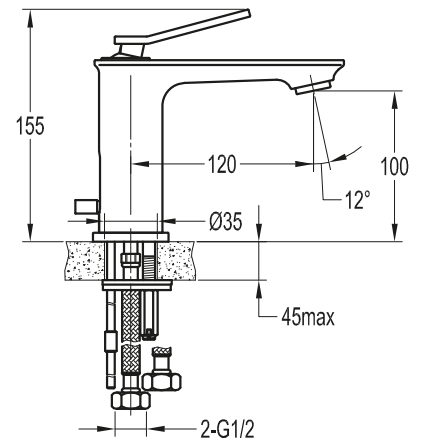

ELBA

TECHNOLOGY  DESIGN

INTERGROUP A.G.

ELBA

Art. 3300.3-C

Monocomando lavabo con scarico automatico 1.1/4".
Wash basin mixer with 1.1/4" pop-up waste.

Art. 3300.3.8-C

Lavabo 3 fori con scarico automatico 1.1/4".
3-holes basin with 1.1/4" pop-up waste

ELBA

Art. 3300.1-C

Monocomando vasca esterno senza set doccia.
External bath mixer without shower set.

Art. 3300.2-C

Monocomando doccia esterno senza set doccia.
External shower mixer without shower set.

ELBA

Art. 3300.17-C

Monocomando doccia incasso con deviatore 4 vie
Built-in shower mixer with diverter 4-way

TECHNOLOGY  DESIGN 

Art. 3300.19-C

Monocomando doccia incasso con deviatore 5 vie
Built-in shower mixer with diverter 5-way