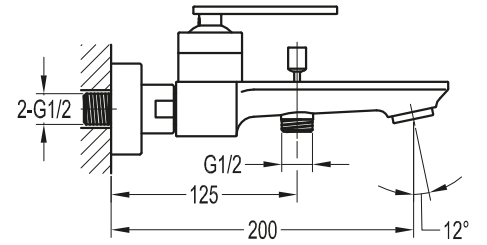

ELBA

TECHNOLOGY  DESIGN

INTERGROUP A.G.

ELBA

Art. 3300.3-C

Monocomando lavabo con scarico automatico 1.1/4".
Wash basin mixer with 1.1/4" pop-up waste.

Art. 3300.3.8-C

Lavabo 3 fori con scarico automatico 1.1/4".
3-holes basin with 1.1/4" pop-up waste

ELBA

Art. 3300.1-C

Monocomando vasca esterno senza set doccia.
External bath mixer without shower set.

Art. 3300.2-C

Monocomando doccia esterno senza set doccia.
External shower mixer without shower set.

ELBA

Art. 3300.17-C

Monocomando doccia incasso con deviatore 4 vie
Built-in shower mixer with diverter 4-way

TECHNOLOGY  DESIGN 

Art. 3300.19-C

Monocomando doccia incasso con deviatore 5 vie
Built-in shower mixer with diverter 5-way