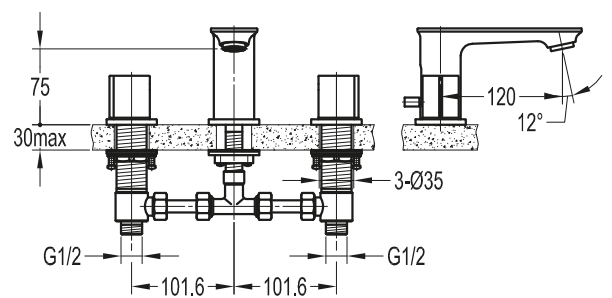

ELBA

TECHNOLOGY  DESIGN

INTERGROUP A.G.

ELBA

Art. 3300.3-C

Monocomando lavabo con scarico automatico 1.1/4".
Wash basin mixer with 1.1/4" pop-up waste.

Art. 3300.3.8-C

Lavabo 3 fori con scarico automatico 1.1/4".
3-holes basin with 1.1/4" pop-up waste

ELBA

Art. 3300.1-C

Monocomando vasca esterno senza set doccia.
External bath mixer without shower set.

Art. 3300.2-C

Monocomando doccia esterno senza set doccia.
External shower mixer without shower set.

ELBA

Art. 3300.17-C

Monocomando doccia incasso con deviatore 4 vie
Built-in shower mixer with diverter 4-way

TECHNOLOGY  DESIGN 

Art. 3300.19-C

Monocomando doccia incasso con deviatore 5 vie
Built-in shower mixer with diverter 5-way