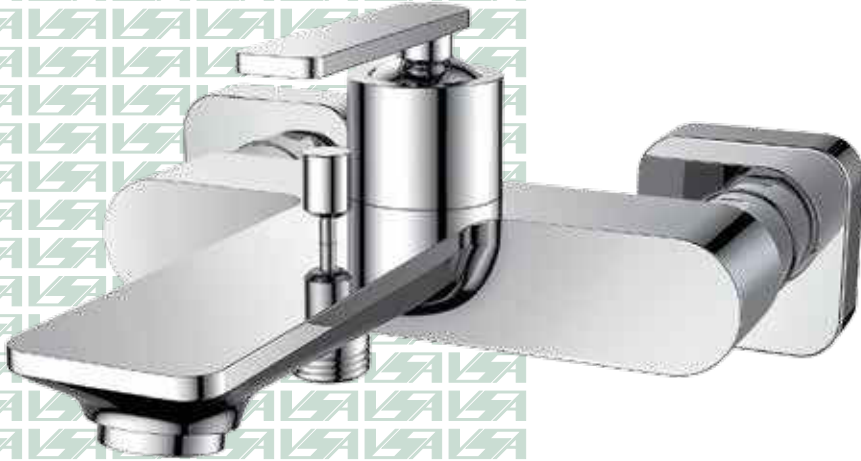

ELBA

TECHNOLOGY  DESIGN

INTERGROUP A.G.

ELBA

Art. 3300.3-C

Monocomando lavabo con scarico automatico 1.1/4".
Wash basin mixer with 1.1/4" pop-up waste.

Art. 3300.3.8-C

Lavabo 3 fori con scarico automatico 1.1/4".
3-holes basin with 1.1/4" pop-up waste

ELBA

Art. 3300.1-C

Monocomando vasca esterno senza set doccia.
External bath mixer without shower set.

Art. 3300.2-C

Monocomando doccia esterno senza set doccia.
External shower mixer without shower set.

ELBA

Art. 3300.17-C

Monocomando doccia incasso con deviatore 4 vie
Built-in shower mixer with diverter 4-way

TECHNOLOGY  DESIGN 

Art. 3300.19-C

Monocomando doccia incasso con deviatore 5 vie
Built-in shower mixer with diverter 5-way