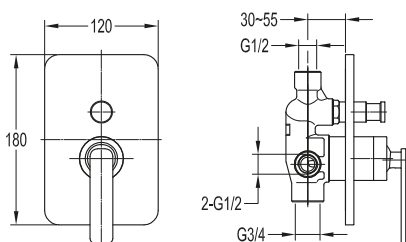

ELBA

Art. 3300.1-C

Monocomando vasca esterno senza set doccia.
External bath mixer without shower set.

Art. 3300.2-C

Monocomando doccia esterno senza set doccia.
External shower mixer without shower set.

ELBA

Art. 3300.17-C

Monocomando doccia incasso con deviatore 4 vie
Built-in shower mixer with diverter 4-way

TECHNOLOGY  DESIGN 

Art. 3300.19-C

Monocomando doccia incasso con deviatore 5 vie
Built-in shower mixer with diverter 5-way