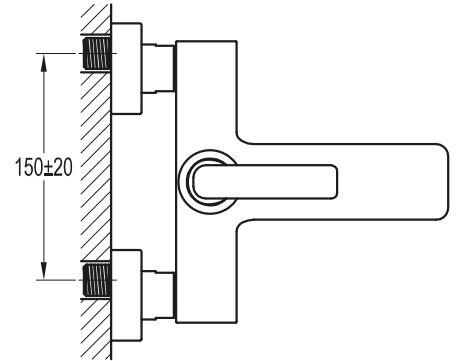

ELBA

TECHNOLOGY  DESIGN

INTERGROUP A.G.

ELBA

Art. 3300.3-C

Monocomando lavabo con scarico automatico 1.1/4".
Wash basin mixer with 1.1/4" pop-up waste.

Art. 3300.3.8-C

Lavabo 3 fori con scarico automatico 1.1/4".
3-holes basin with 1.1/4" pop-up waste

ELBA

Art. 3300.1-C

Monocomando vasca esterno senza set doccia.
External bath mixer without shower set.

Art. 3300.2-C

Monocomando doccia esterno senza set doccia.
External shower mixer without shower set.

ELBA

Art. 3300.17-C

Monocomando doccia incasso con deviatore 4 vie
Built-in shower mixer with diverter 4-way

TECHNOLOGY  DESIGN 

Art. 3300.19-C

Monocomando doccia incasso con deviatore 5 vie
Built-in shower mixer with diverter 5-way