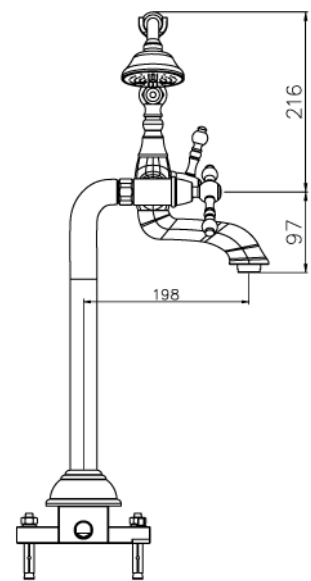

DARLING

TECHNOLOGY  DESIGN

INTERGROUP A.G.

DARLING

4003-C cromo Chrome
Miscelatore lavabo con scarico 1.1/4"
Basin mixer with pop-up 1.1/4"

4033-C cromo Chrome
Lavabo 3 fori con scarico 1.1/4"
3 holes Basin with pop-up 1.1/4"

DARLING

4019-C cromo Chrome
Gruppo bordovasca 4 fori
4-hole bath/shower mixer deck-mounted

4009-C cromo Chrome
Miscelatore doccia da incasso
Concealed shower mixer

4017-C cromo Chrome
Miscelatore vasca/ doccia da incasso
con deviatore
Concealed shower mixer

DARLING

4002-C cromo Chrome

Miscelatore doccia con set doccia
Shower mixer with shower set

DARLING

4004-C cromo Chrome
 Miscelatore bidet con scarico 1.1/4"
 Bidet mixer with pop-up 1.1/4"

4044-C cromo Chrome
 Bidet 3 fori con scarico 1.1/4"
 3 holes Bidet with pop-up 1.1/4"

DARLING

4090-C cromo Chrome
Lavabo a parete
Wall mounted basin mixer

4001-C cromo Chrome
Miscelatore vasca/doccia con set doccia
Bath/shower mixer with shower set

DARLING

4000-C cromo Chrome
Colonna vasca a pavimento
Bath floor mounted