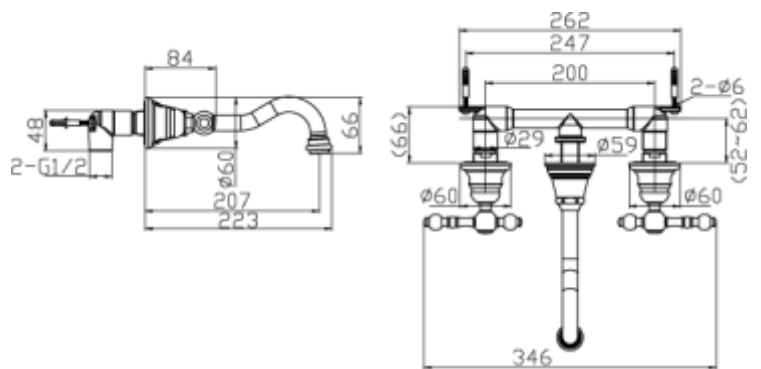

DARLING

4090-C cromo Chrome
Lavabo a parete
Wall mounted basin mixer