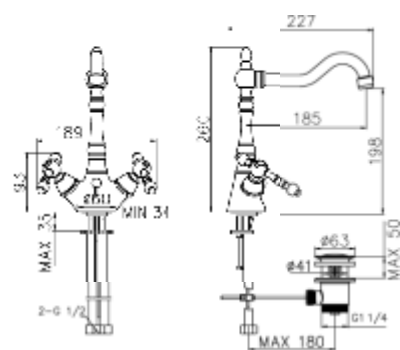

DARLING

TECHNOLOGY  DESIGN

INTERGROUP A.G.

DARLING

4003-C cromo Chrome
Miscelatore lavabo con scarico 1.1/4"
Basin mixer with pop-up 1.1/4"

4033-C cromo Chrome
Lavabo 3 fori con scarico 1.1/4"
3 holes Basin with pop-up 1.1/4"

DARLING

4019-C cromo Chrome
Gruppo bordovasca 4 fori
4-hole bath/shower mixer deck-mounted

4009-C cromo Chrome
Miscelatore doccia da incasso
Concealed shower mixer

4017-C cromo Chrome
Miscelatore vasca/ doccia da incasso
con deviatore
Concealed shower mixer

DARLING

4002-C cromo Chrome

Miscelatore doccia con set doccia
Shower mixer with shower set

DARLING

4004-C cromo Chrome
 Miscelatore bidet con scarico 1.1/4"
 Bidet mixer with pop-up 1.1/4"

4044-C cromo Chrome
 Bidet 3 fori con scarico 1.1/4"
 3 holes Bidet with pop-up 1.1/4"