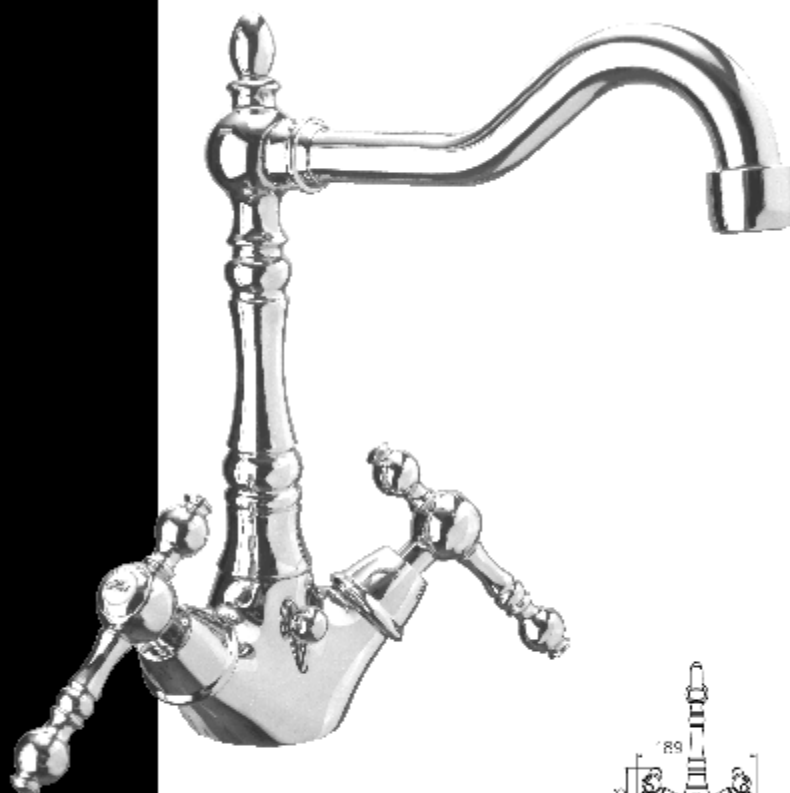

DARLING

TECHNOLOGY  DESIGN

INTERGROUP A.G.

DARLING

4003-C cromo Chrome
Miscelatore lavabo con scarico 1.1/4"
Basin mixer with pop-up 1.1/4"

4033-C cromo Chrome
Lavabo 3 fori con scarico 1.1/4"
3 holes Basin with pop-up 1.1/4"

DARLING

4019-C cromo Chrome
Gruppo bordovasca 4 fori
4-hole bath/shower mixer deck-mounted

4009-C cromo Chrome
Miscelatore doccia da incasso
Concealed shower mixer

4017-C cromo Chrome
Miscelatore vasca/ doccia da incasso
con deviatore
Concealed shower mixer

DARLING

4002-C cromo Chrome

Miscelatore doccia con set doccia
Shower mixer with shower set

DARLING

4004-C cromo Chrome
 Miscelatore bidet con scarico 1.1/4"
 Bidet mixer with pop-up 1.1/4"

4044-C cromo Chrome
 Bidet 3 fori con scarico 1.1/4"
 3 holes Bidet with pop-up 1.1/4"

DARLING

4090-C cromo Chrome
Lavabo a parete
Wall mounted basin mixer

4001-C cromo Chrome
Miscelatore vasca/doccia con set doccia
Bath/shower mixer with shower set

DARLING

4000-C cromo Chrome
Colonna vasca a pavimento
Bath floor mounted