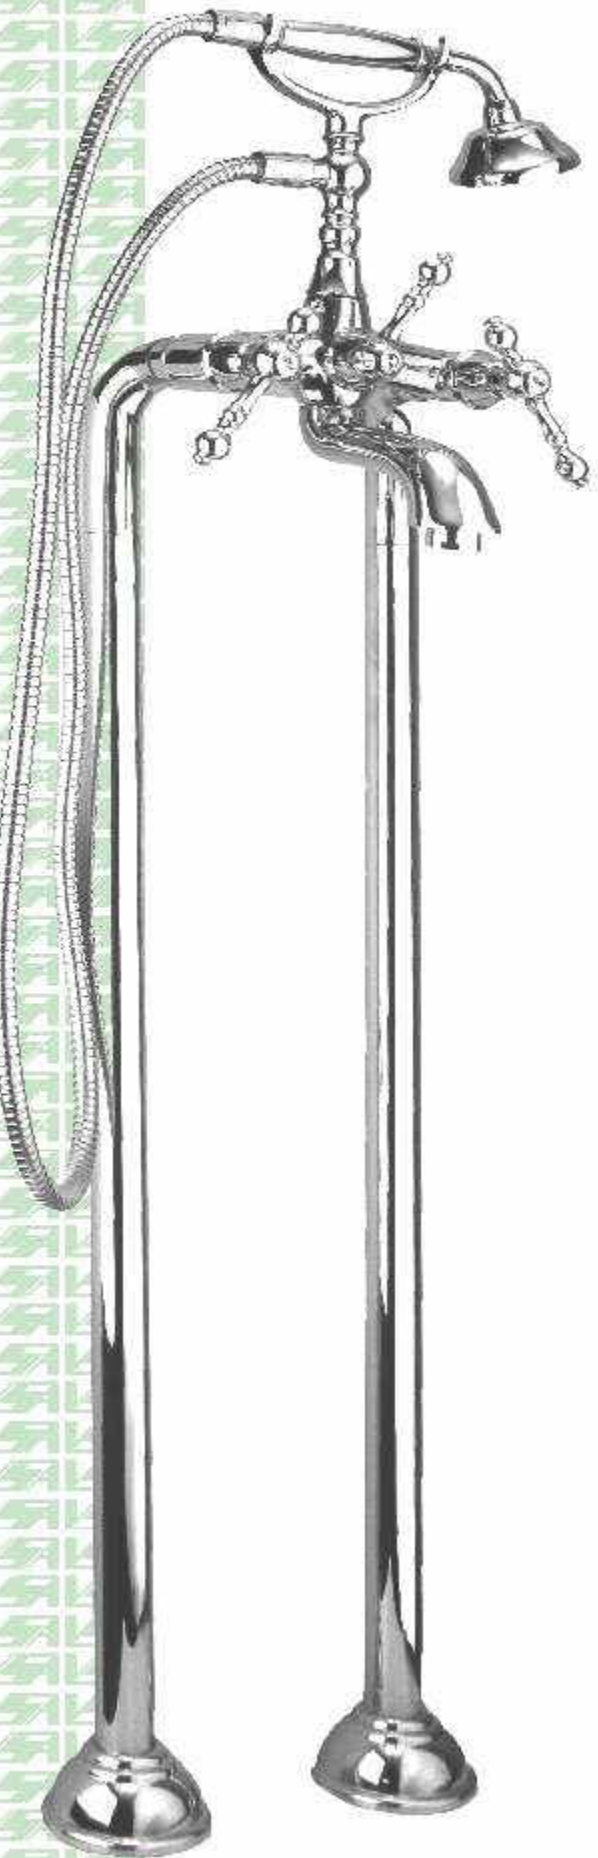

DARLING

TECHNOLOGY  DESIGN

INTERGROUP A.G.

DARLING

4003-C cromo Chrome
Miscelatore lavabo con scarico 1.1/4"
Basin mixer with pop-up 1.1/4"

4033-C cromo Chrome
Lavabo 3 fori con scarico 1.1/4"
3 holes Basin with pop-up 1.1/4"

DARLING

4019-C cromo Chrome
Gruppo bordovasca 4 fori
4-hole bath/shower mixer deck-mounted

4009-C cromo Chrome
Miscelatore doccia da incasso
Concealed shower mixer

4017-C cromo Chrome
Miscelatore vasca/ doccia da incasso
con deviatore
Concealed shower mixer

DARLING

4002-C cromo Chrome

Miscelatore doccia con set doccia
Shower mixer with shower set

DARLING

4004-C cromo Chrome
 Miscelatore bidet con scarico 1.1/4"
 Bidet mixer with pop-up 1.1/4"

4044-C cromo Chrome
 Bidet 3 fori con scarico 1.1/4"
 3 holes Bidet with pop-up 1.1/4"

DARLING

4090-C cromo Chrome
Lavabo a parete
Wall mounted basin mixer

4001-C cromo Chrome
Miscelatore vasca/doccia con set doccia
Bath/shower mixer with shower set

DARLING

4000-C cromo Chrome
Colonna vasca a pavimento
Bath floor mounted