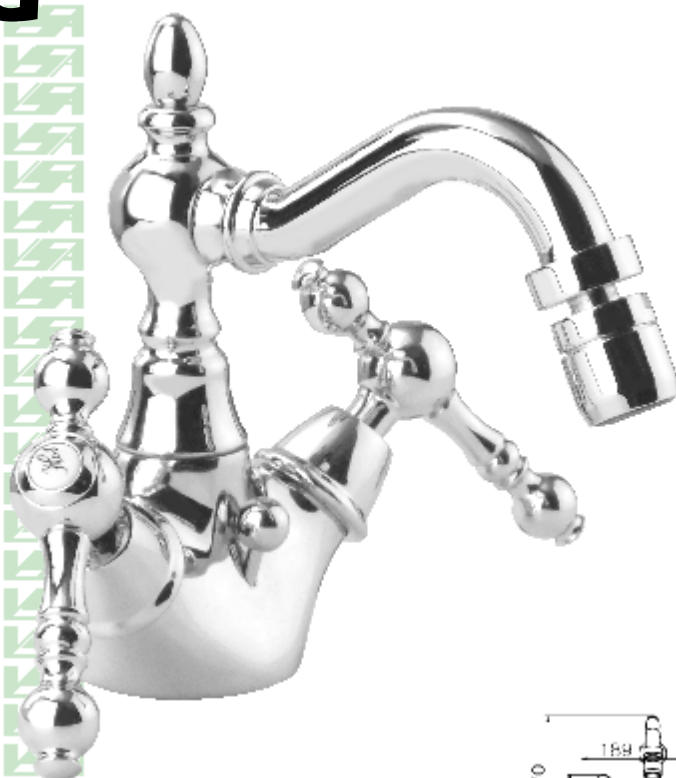

DARLING

TECHNOLOGY  DESIGN

INTERGROUP A.G.

DARLING

4003-C cromo Chrome
Miscelatore lavabo con scarico 1.1/4"
Basin mixer with pop-up 1.1/4"

4033-C cromo Chrome
Lavabo 3 fori con scarico 1.1/4"
3 holes Basin with pop-up 1.1/4"

DARLING

4019-C cromo Chrome
Gruppo bordovasca 4 fori
4-hole bath/shower mixer deck-mounted

4009-C cromo Chrome
Miscelatore doccia da incasso
Concealed shower mixer

4017-C cromo Chrome
Miscelatore vasca/ doccia da incasso
con deviatore
Concealed shower mixer

DARLING

4002-C cromo Chrome

Miscelatore doccia con set doccia
Shower mixer with shower set

DARLING

4004-C cromo Chrome
 Miscelatore bidet con scarico 1.1/4"
 Bidet mixer with pop-up 1.1/4"

4044-C cromo Chrome
 Bidet 3 fori con scarico 1.1/4"
 3 holes Bidet with pop-up 1.1/4"

DARLING

4090-C cromo Chrome
Lavabo a parete
Wall mounted basin mixer

4001-C cromo Chrome
Miscelatore vasca/doccia con set doccia
Bath/shower mixer with shower set

DARLING

4000-C cromo Chrome
Colonna vasca a pavimento
Bath floor mounted