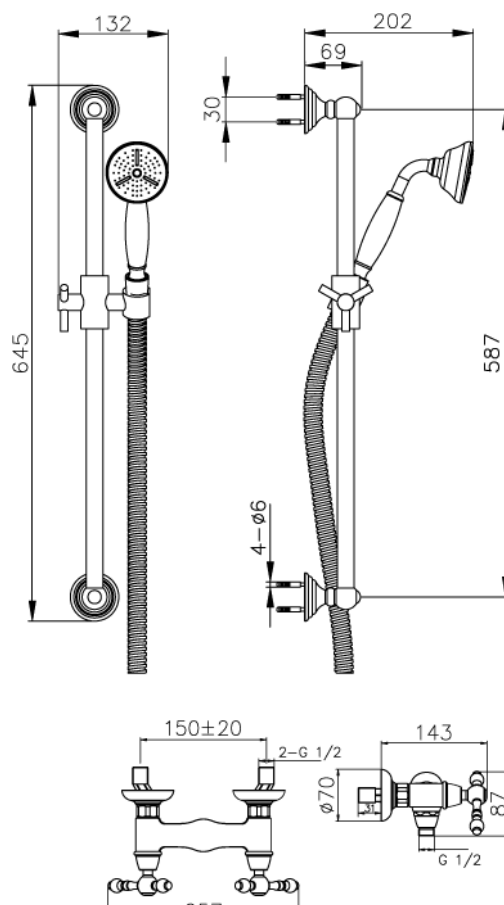

DARLING

TECHNOLOGY  DESIGN

INTERGROUP A.G.

DARLING

4003-C cromo Chrome
Miscelatore lavabo con scarico 1.1/4"
Basin mixer with pop-up 1.1/4"

4033-C cromo Chrome
Lavabo 3 fori con scarico 1.1/4"
3 holes Basin with pop-up 1.1/4"

DARLING

4019-C cromo Chrome
Gruppo bordovasca 4 fori
4-hole bath/shower mixer deck-mounted

4009-C cromo Chrome
Miscelatore doccia da incasso
Concealed shower mixer

4017-C cromo Chrome
Miscelatore vasca/ doccia da incasso
con deviatore
Concealed shower mixer

DARLING

4002-C cromo Chrome

Miscelatore doccia con set doccia
Shower mixer with shower set

DARLING

4004-C cromo Chrome
 Miscelatore bidet con scarico 1.1/4"
 Bidet mixer with pop-up 1.1/4"

4044-C cromo Chrome
 Bidet 3 fori con scarico 1.1/4"
 3 holes Bidet with pop-up 1.1/4"