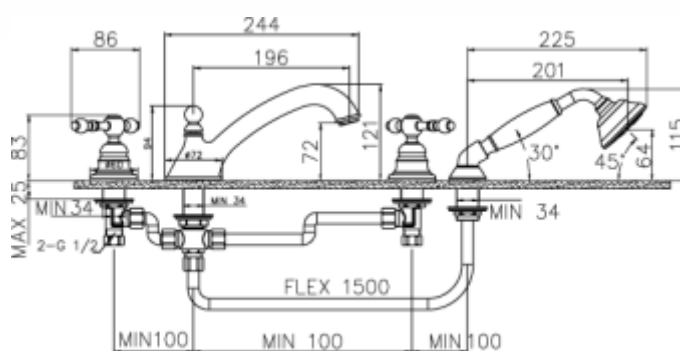

DARLING

TECHNOLOGY  DESIGN

INTERGROUP A.G.

DARLING

4003-C cromo Chrome
Miscelatore lavabo con scarico 1.1/4"
Basin mixer with pop-up 1.1/4"

4033-C cromo Chrome
Lavabo 3 fori con scarico 1.1/4"
3 holes Basin with pop-up 1.1/4"

DARLING

4019-C cromo Chrome
Gruppo bordovasca 4 fori
4-hole bath/shower mixer deck-mounted

4009-C cromo Chrome
Miscelatore doccia da incasso
Concealed shower mixer

4017-C cromo Chrome
Miscelatore vasca/ doccia da incasso
con deviatore
Concealed shower mixer