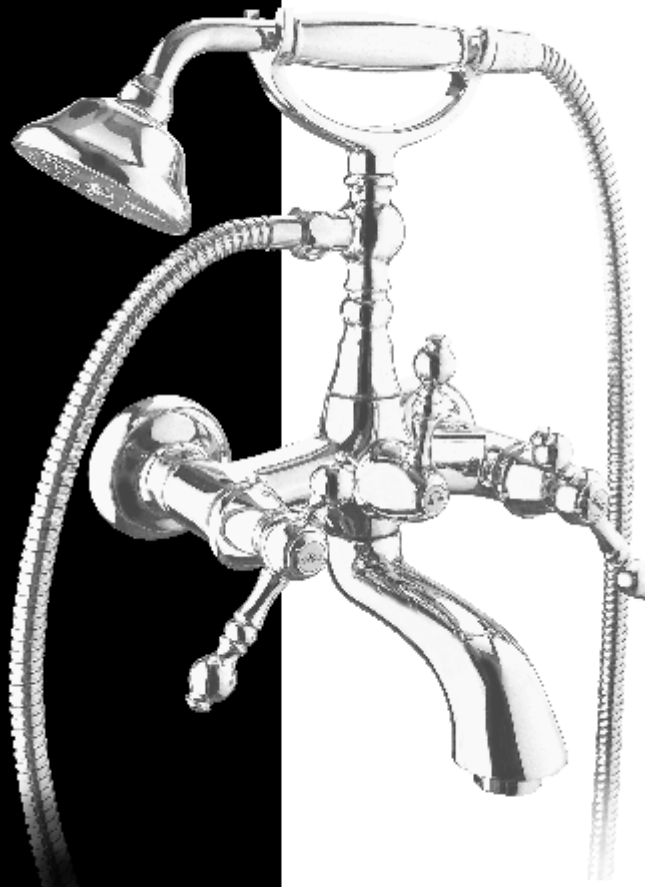

DARLING

TECHNOLOGY  DESIGN

INTERGROUP A.G.

DARLING

4003-C cromo Chrome
Miscelatore lavabo con scarico 1.1/4"
Basin mixer with pop-up 1.1/4"

4033-C cromo Chrome
Lavabo 3 fori con scarico 1.1/4"
3 holes Basin with pop-up 1.1/4"

DARLING

4019-C cromo Chrome
Gruppo bordovasca 4 fori
4-hole bath/shower mixer deck-mounted

4009-C cromo Chrome
Miscelatore doccia da incasso
Concealed shower mixer

4017-C cromo Chrome
Miscelatore vasca/ doccia da incasso
con deviatore
Concealed shower mixer

DARLING

4002-C cromo Chrome

Miscelatore doccia con set doccia
Shower mixer with shower set

DARLING

4004-C cromo Chrome
 Miscelatore bidet con scarico 1.1/4"
 Bidet mixer with pop-up 1.1/4"

4044-C cromo Chrome
 Bidet 3 fori con scarico 1.1/4"
 3 holes Bidet with pop-up 1.1/4"

DARLING

4090-C cromo Chrome
Lavabo a parete
Wall mounted basin mixer

4001-C cromo Chrome
Miscelatore vasca/doccia con set doccia
Bath/shower mixer with shower set

DARLING

4000-C cromo Chrome
Colonna vasca a pavimento
Bath floor mounted