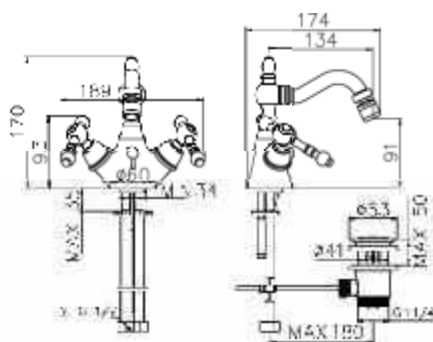

DARLING

4019-C cromo Chrome
Gruppo bordovasca 4 fori
4-hole bath/shower mixer deck-mounted

4009-C cromo Chrome
Miscelatore doccia da incasso
Concealed shower mixer

4017-C cromo Chrome
Miscelatore vasca/ doccia da incasso
con deviatore
Concealed shower mixer

DARLING

4002-C cromo Chrome

Miscelatore doccia con set doccia
Shower mixer with shower set

DARLING

4004-C cromo Chrome
 Miscelatore bidet con scarico 1.1/4"
 Bidet mixer with pop-up 1.1/4"

4044-C cromo Chrome
 Bidet 3 fori con scarico 1.1/4"
 3 holes Bidet with pop-up 1.1/4"