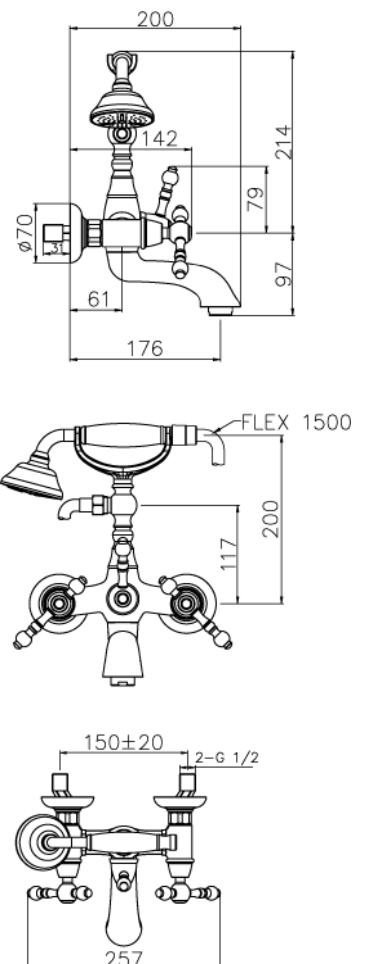

4001-C cromo Chrome
Miscelatore vasca/doccia con set doccia
Bath/shower mixer with shower set