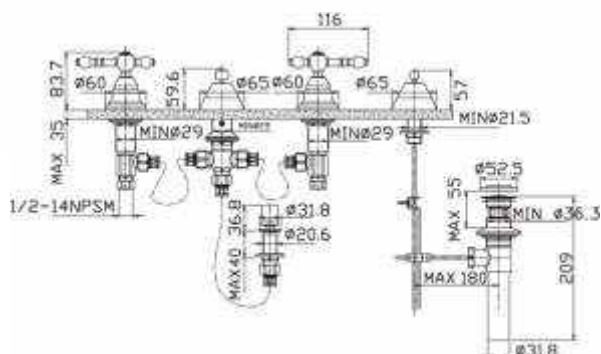

DARLING

4019-C cromo Chrome
Gruppo bordovasca 4 fori
4-hole bath/shower mixer deck-mounted

4009-C cromo Chrome
Miscelatore doccia da incasso
Concealed shower mixer

4017-C cromo Chrome
Miscelatore vasca/ doccia da incasso
con deviatore
Concealed shower mixer

DARLING

4002-C cromo Chrome

Miscelatore doccia con set doccia
Shower mixer with shower set

DARLING

4004-C cromo Chrome
 Miscelatore bidet con scarico 1.1/4"
 Bidet mixer with pop-up 1.1/4"

4044-C cromo Chrome
 Bidet 3 fori con scarico 1.1/4"
 3 holes Bidet with pop-up 1.1/4"