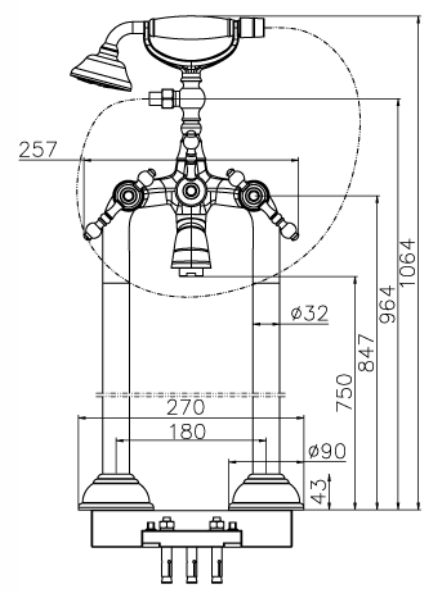

DARLING

4000-C cromo Chrome
Colonna vasca a pavimento
Bath floor mounted