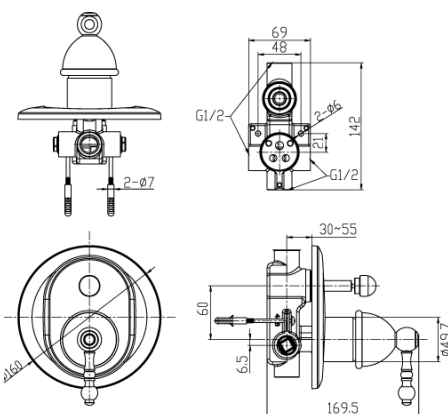

DARLING

4019-C cromo Chrome
Gruppo bordovasca 4 fori
4-hole bath/shower mixer deck-mounted

4009-C cromo Chrome
Miscelatore doccia da incasso
Concealed shower mixer

4017-C cromo Chrome
Miscelatore vasca/ doccia da incasso
con deviatore
Concealed shower mixer

DARLING

4002-C cromo Chrome

Miscelatore doccia con set doccia
Shower mixer with shower set

DARLING

4004-C cromo Chrome
 Miscelatore bidet con scarico 1.1/4"
 Bidet mixer with pop-up 1.1/4"

4044-C cromo Chrome
 Bidet 3 fori con scarico 1.1/4"
 3 holes Bidet with pop-up 1.1/4"