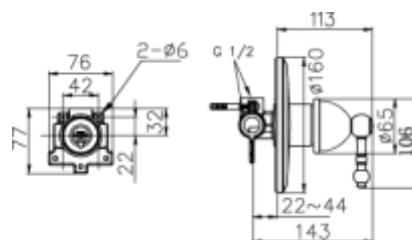

DARLING

TECHNOLOGY  DESIGN

INTERGROUP A.G.

DARLING

4003-C cromo Chrome
Miscelatore lavabo con scarico 1.1/4"
Basin mixer with pop-up 1.1/4"

4033-C cromo Chrome
Lavabo 3 fori con scarico 1.1/4"
3 holes Basin with pop-up 1.1/4"

DARLING

4019-C cromo Chrome
Gruppo bordovasca 4 fori
4-hole bath/shower mixer deck-mounted

4009-C cromo Chrome
Miscelatore doccia da incasso
Concealed shower mixer

4017-C cromo Chrome
Miscelatore vasca/ doccia da incasso
con deviatore
Concealed shower mixer