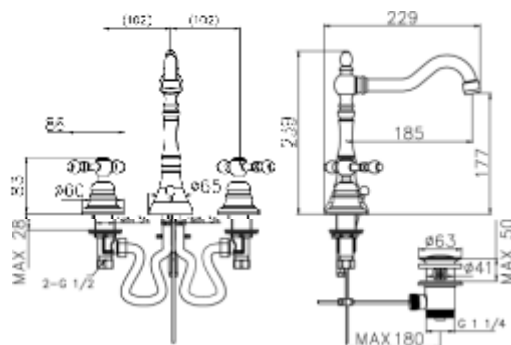

DARLING

TECHNOLOGY  DESIGN

INTERGROUP A.G.

DARLING

4003-C cromo Chrome
Miscelatore lavabo con scarico 1.1/4"
Basin mixer with pop-up 1.1/4"

4033-C cromo Chrome
Lavabo 3 fori con scarico 1.1/4"
3 holes Basin with pop-up 1.1/4"

DARLING

4019-C cromo Chrome
Gruppo bordovasca 4 fori
4-hole bath/shower mixer deck-mounted

4009-C cromo Chrome
Miscelatore doccia da incasso
Concealed shower mixer

4017-C cromo Chrome
Miscelatore vasca/ doccia da incasso
con deviatore
Concealed shower mixer

DARLING

4002-C cromo Chrome

Miscelatore doccia con set doccia
Shower mixer with shower set

DARLING

4004-C cromo Chrome
 Miscelatore bidet con scarico 1.1/4"
 Bidet mixer with pop-up 1.1/4"

4044-C cromo Chrome
 Bidet 3 fori con scarico 1.1/4"
 3 holes Bidet with pop-up 1.1/4"