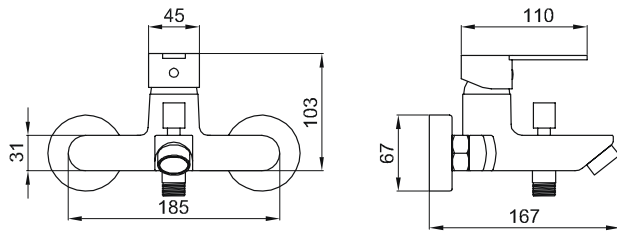

DANUBIO

TECHNOLOGY  DESIGN

INTERGROUP A.G.

9000.1-C

Miscelatore vasca esterno senza set doccia.

External Bath-mixer without shower set.

9000.2-C

Miscelatore doccia esterno senza set doccia.

External Shower-mixer without shower set.

9000.3-C

Miscelatore lavabo con scarico automatico 1.1/4".

Wash basin mixer with 1.1/4" pop-up waste.

9000.4-C

Miscelatore bidet con scarico automatico 1.1/4".

Bidet basin mixer with 1.1/4" pop-up waste.

DANUBIO

9000.9-C

Miscelatore doccia incasso.

Built-in Shower mixer.

9000.17-C

Miscelatore doccia-vasca da incasso con deviatore.

Built-in Shower-Bath mixer with diverter.

INTERGROUP A.G.