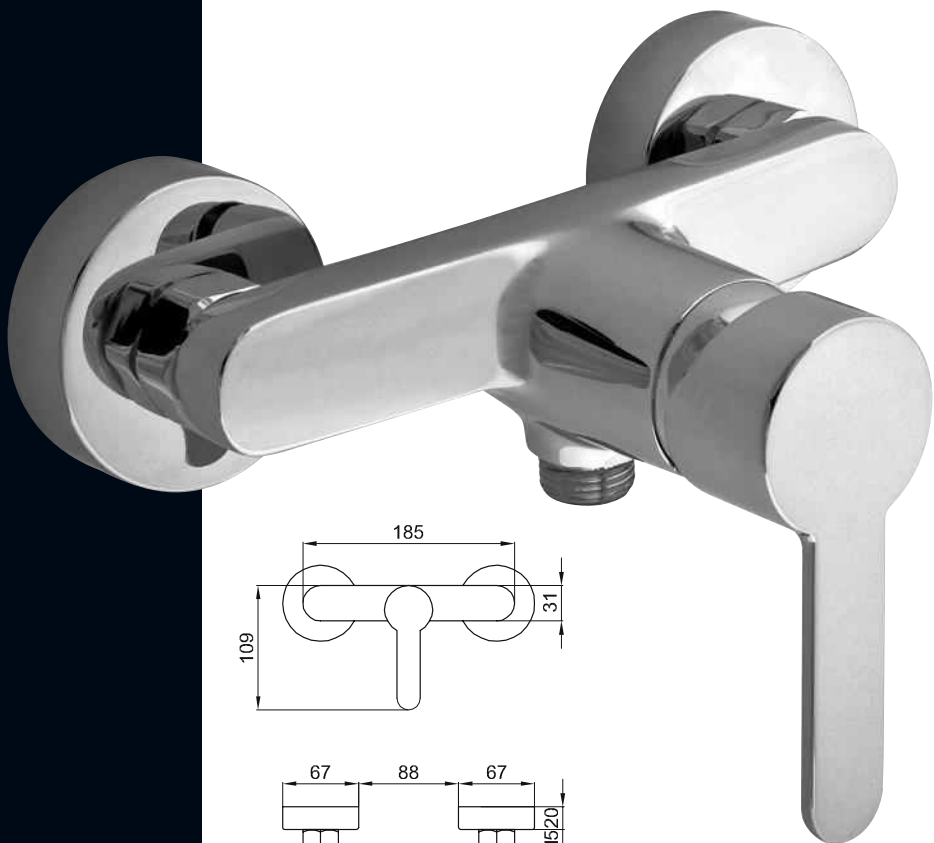

DANUBIO

TECHNOLOGY  DESIGN

INTERGROUP A.G.

9000.1-C

Miscelatore vasca esterno senza set doccia.

External Bath-mixer without shower set.

9000.2-C

Miscelatore doccia esterno senza set doccia.

External Shower-mixer without shower set.

9000.3-C

Miscelatore lavabo con scarico automatico 1.1/4".

Wash basin mixer with 1.1/4" pop-up waste.

9000.4-C

Miscelatore bidet con scarico automatico 1.1/4".

Bidet basin mixer with 1.1/4" pop-up waste.

DANUBIO

9000.9-C

Miscelatore doccia incasso.

Built-in Shower mixer.

9000.17-C

Miscelatore doccia-vasca da incasso con deviatore.

Built-in Shower-Bath mixer with diverter.

INTERGROUP A.G.