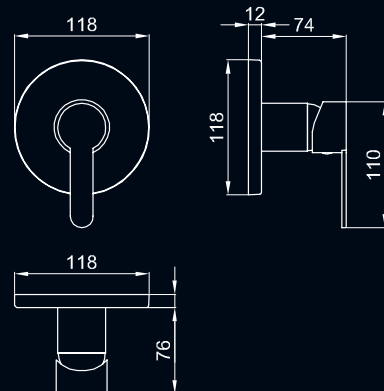

External Shower-mixer without shower set.

9000.3-C

Miscelatore lavabo con scarico automatico 1.1/4".

Wash basin mixer with 1.1/4" pop-up waste.

9000.4-C

Miscelatore bidet con scarico automatico 1.1/4".

Bidet basin mixer with 1.1/4" pop-up waste.

DANUBIO

9000.9-C

Miscelatore doccia incasso.

Built-in Shower mixer.

9000.17-C

Miscelatore doccia-vasca da incasso con deviatore.

Built-in Shower-Bath mixer with diverter.

INTERGROUP A.G.