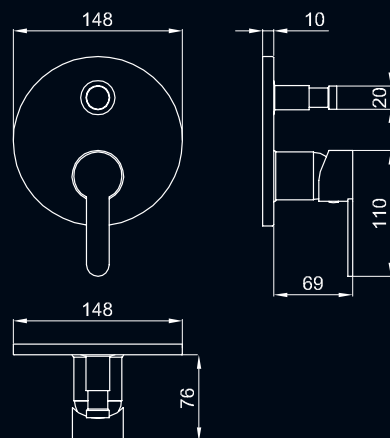

External Shower-mixer without shower set.

9000.3-C

Miscelatore lavabo con scarico automatico 1.1/4".

Wash basin mixer with 1.1/4" pop-up waste.

9000.4-C

Miscelatore bidet con scarico automatico 1.1/4".

Bidet basin mixer with 1.1/4" pop-up waste.

DANUBIO

9000.9-C

Miscelatore doccia incasso.

Built-in Shower mixer.

9000.17-C

Miscelatore doccia-vasca da incasso con deviatore.

Built-in Shower-Bath mixer with diverter.

INTERGROUP A.G.