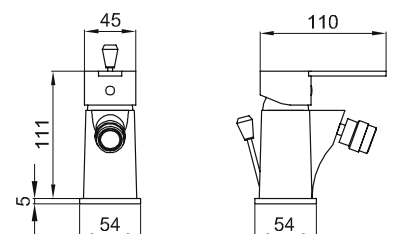

External Shower-mixer without shower set.

9000.3-C

Miscelatore lavabo con scarico automatico 1.1/4".

Wash basin mixer with 1.1/4" pop-up waste.

9000.4-C

Miscelatore bidet con scarico automatico 1.1/4".

Bidet basin mixer with 1.1/4" pop-up waste.