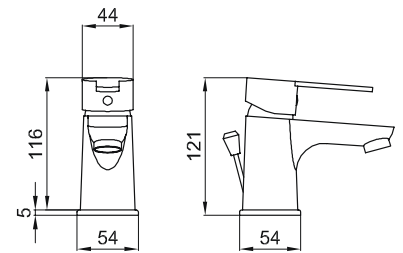

DANUBIO

TECHNOLOGY  DESIGN

INTERGROUP A.G.

9000.1-C

Miscelatore vasca esterno senza set doccia.

External Bath-mixer without shower set.

9000.2-C

Miscelatore doccia esterno senza set doccia.

External Shower-mixer without shower set.

9000.3-C

Miscelatore lavabo con scarico automatico 1.1/4".

Wash basin mixer with 1.1/4" pop-up waste.

9000.4-C

Miscelatore bidet con scarico automatico 1.1/4".

Bidet basin mixer with 1.1/4" pop-up waste.

DANUBIO

9000.9-C

Miscelatore doccia incasso.

Built-in Shower mixer.

9000.17-C

Miscelatore doccia-vasca da incasso con deviatore.

Built-in Shower-Bath mixer with diverter.

INTERGROUP A.G.