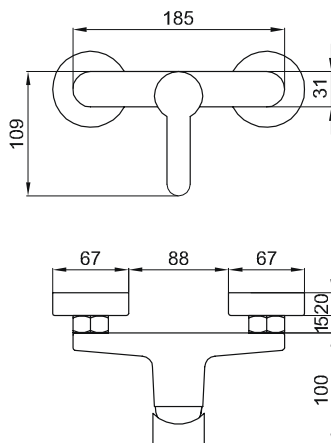

9000.1-C

Miscelatore vasca esterno senza set doccia.

External Bath-mixer without shower set.

9000.2-C

Miscelatore doccia esterno senza set doccia.

External Shower-mixer without shower set.