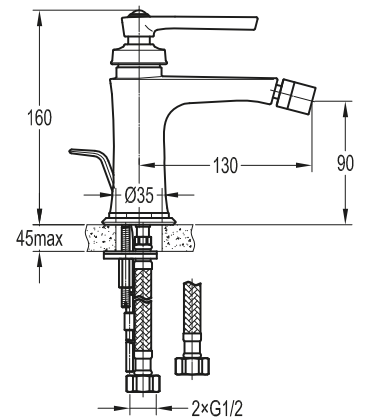

# COLUMBIA

**Art. 5600.3-C**

Monocomando lavabo con scarico automatico 1.1/4".  
Wash basin mixer with 1.1/4" pop-up waste.

**Art. 5600.3-ORB**

**Art. 5600.3A-C**

Monocomando lavabo senza scarico.  
Wash basin mixer without pop-up waste.

**Art. 5600.3A-ORB**

**Art. 5600.5-C**

Monocomando lavabo a parete d'incasso.  
Built-in wall basin mixer.

**Art. 5600.5-ORB**

**Art. 5600.4-C**

Monocomando bidet con scarico automatico 1.1/4".  
Bidet mixer with 1.1/4" pop-up waste.

# COLUMBIA

**Art. 5600.1-C**

Monocomando vasca esterno senza set doccia.  
External bath mixer without shower set.

**Art. 5600.1-ORB**

**Art. 5600.2-C**

Monocomando doccia esterno senza set doccia.  
External shower mixer without shower set.