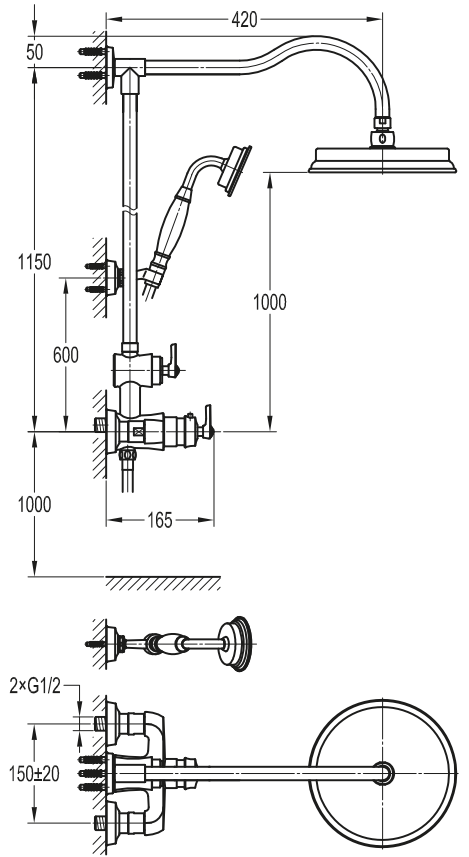

# COLUMBIA

**Art. 5600.1-C**

Monocomando vasca esterno senza set doccia.  
External bath mixer without shower set.

**Art. 5600.1-ORB**

**Art. 5600.2-C**

Monocomando doccia esterno senza set doccia.  
External shower mixer without shower set.

**Art. 5600.2-ORB**

**Art. 5600-ORB-260**

**Art. 5600-C-260**

Colonna vasca completa di set doccia.  
Single lever bath/shower mixer floor mounted.

**Art. 5600.19-ORB**

**Art. 5600.19-C**

Monocomando doccia incasso con deviatore.  
Built-in shower mixer with diverter.

# COLUMBIA

Art. 5600.2-ORB-260

Art. 5600.2-C-260

Colonna doccia con set doccia  
Shower column with shower set.

Art. 38-261-ORB

Art. 38-261-C

Braccio doccia con soffione  
Shower arm with head shower.

**Art. 5600.2T-ORB-260**

**Art. 5600.2T-C-260**

Colonna doccia termostatica con set doccia  
Thermostatic shower column with shower set.

**Art. 807-C**

**Art. 807-C**

Presca d'acqua.  
Water connection.