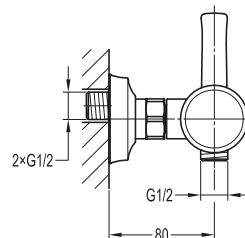

# COLUMBIA

**Art. 5600.1-C**

Monocomando vasca esterno senza set doccia.  
External bath mixer without shower set.

**Art. 5600.1-ORB**

**Art. 5600.2-C**

Monocomando doccia esterno senza set doccia.  
External shower mixer without shower set.