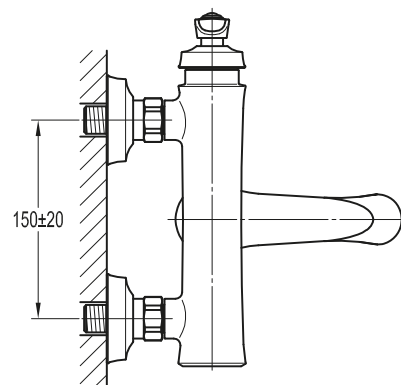

Art. 5600.1-ORB