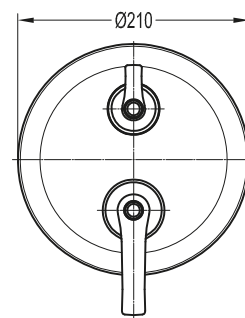

# COLUMBIA

**Art. 5600.1-C**

Monocomando vasca esterno senza set doccia.  
External bath mixer without shower set.

**Art. 5600.1-ORB**

**Art. 5600.2-C**

Monocomando doccia esterno senza set doccia.  
External shower mixer without shower set.

**Art. 5600.2-ORB**

**Art. 5600-ORB-260**

**Art. 5600-C-260**

Colonna vasca completa di set doccia.  
Single lever bath/shower mixer floor mounted.

**Art. 5600.19-ORB**

**Art. 5600.19-C**

Monocomando doccia incasso con deviatore.  
Built-in shower mixer with diverter.

# COLUMBIA

Art. 5600.2-ORB-260

Art. 5600.2-C-260

Colonna doccia con set doccia  
Shower column with shower set.

Art. 38-261-ORB

Art. 38-261-C

Braccio doccia con soffione  
Shower arm with head shower.

**Art. 5600.2T-ORB-260**