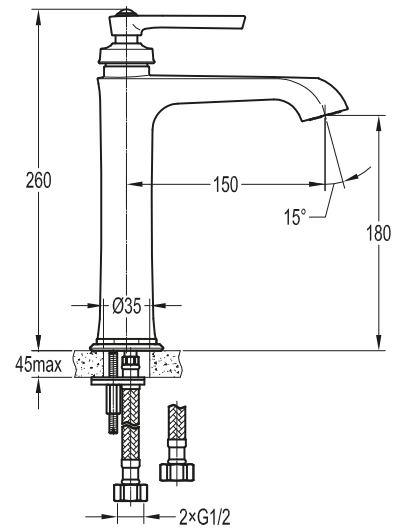

# COLUMBIA

**Art. 5600.3-C**

Monocomando lavabo con scarico automatico 1.1/4".  
Wash basin mixer with 1.1/4" pop-up waste.

**Art. 5600.3-ORB**

**Art. 5600.3A-C**

Monocomando lavabo senza scarico.  
Wash basin mixer without pop-up waste.

**Art. 5600.3A-ORB**

**Art. 5600.5-C**

Monocomando lavabo a parete d'incasso.  
Built-in wall basin mixer.

**Art. 5600.5-ORB**

**Art. 5600.4-C**

Monocomando bidet con scarico automatico 1.1/4".  
Bidet mixer with 1.1/4" pop-up waste.