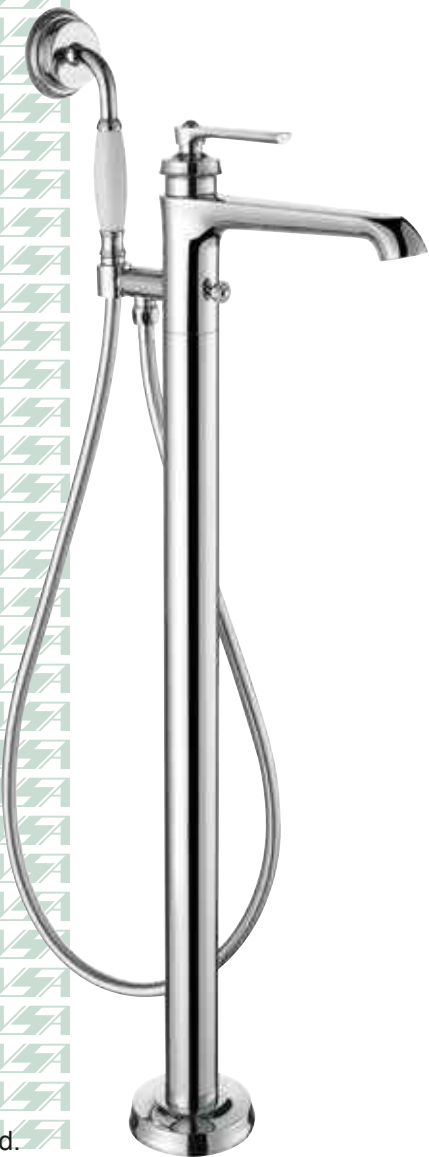

# COLUMBIA

**Art. 5600.3-C**

Monocomando lavabo con scarico automatico 1.1/4".  
Wash basin mixer with 1.1/4" pop-up waste.

**Art. 5600.3-ORB**

**Art. 5600.3A-C**

Monocomando lavabo senza scarico.  
Wash basin mixer without pop-up waste.

# COLUMBIA

**Art. 5600.1-C**

Monocomando vasca esterno senza set doccia.  
External bath mixer without shower set.

**Art. 5600.1-ORB**

**Art. 5600.2-C**

Monocomando doccia esterno senza set doccia.  
External shower mixer without shower set.

**Art. 5600.2-ORB**

**Art. 5600-ORB-260**

**Art. 5600-C-260**

Colonna vasca completa di set doccia.  
Single lever bath/shower mixer floor mounted.

**Art. 5600.19-ORB**

**Art. 5600.19-C**

Monocomando doccia incasso con deviatore.  
Built-in shower mixer with diverter.

# COLUMBIA

Art. 5600.2-ORB-260

Art. 5600.2-C-260

Colonna doccia con set doccia  
Shower column with shower set.

Art. 38-261-ORB

Art. 38-261-C

Braccio doccia con soffione  
Shower arm with head shower.

**Art. 5600.2T-ORB-260**