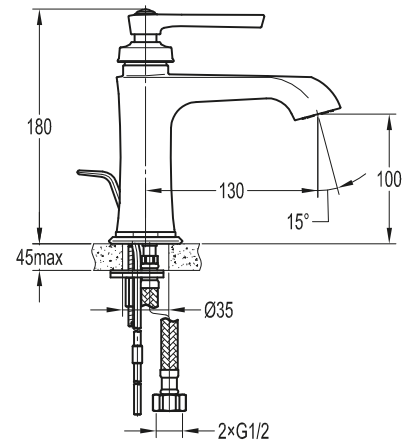

# COLUMBIA

**Art. 5600.3-C**

Monocomando lavabo con scarico automatico 1.1/4".  
Wash basin mixer with 1.1/4" pop-up waste.

**Art. 5600.3-ORB**

**Art. 5600.3A-C**

Monocomando lavabo senza scarico.  
Wash basin mixer without pop-up waste.

**Art. 5600.3A-ORB**

**Art. 5600.5-C**

Monocomando lavabo a parete d'incasso.  
Built-in wall basin mixer.

**Art. 5600.5-ORB**

**Art. 5600.4-C**

Monocomando bidet con scarico automatico 1.1/4".  
Bidet mixer with 1.1/4" pop-up waste.

# COLUMBIA

Art. 5600.2-ORB-260

Art. 5600.2-C-260

Colonna doccia con set doccia  
Shower column with shower set.

Art. 38-261-ORB

Art. 38-261-C

Braccio doccia con soffione  
Shower arm with head shower.

**Art. 5600.2T-ORB-260**