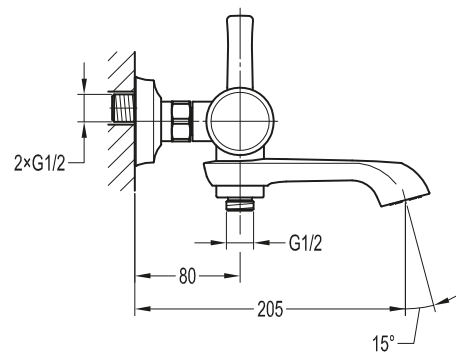

Art. 5600.1-ORB