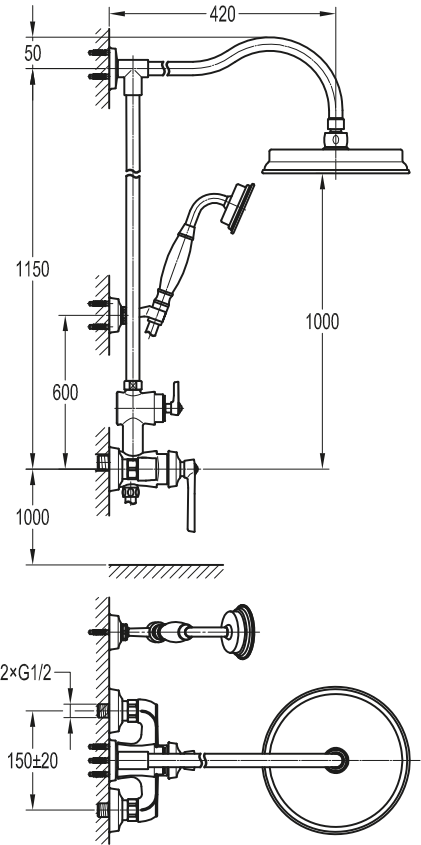

# COLUMBIA

**Art. 5600.1-C**

Monocomando vasca esterno senza set doccia.  
External bath mixer without shower set.

**Art. 5600.1-ORB**

**Art. 5600.2-C**

Monocomando doccia esterno senza set doccia.  
External shower mixer without shower set.

**Art. 5600.2-ORB**

**Art. 5600-ORB-260**

**Art. 5600-C-260**

Colonna vasca completa di set doccia.  
Single lever bath/shower mixer floor mounted.

**Art. 5600.19-ORB**

**Art. 5600.19-C**

Monocomando doccia incasso con deviatore.  
Built-in shower mixer with diverter.

# COLUMBIA

Art. 5600.2-ORB-260

Art. 5600.2-C-260

Colonna doccia con set doccia  
Shower column with shower set.

Art. 38-261-ORB

Art. 38-261-C

Braccio doccia con soffione  
Shower arm with head shower.

**Art. 5600.2T-ORB-260**

**Art. 5600.2T-C-260**

Colonna doccia termostatica con set doccia  
Thermostatic shower column with shower set.

**Art. 807-C**

**Art. 807-C**

Presca d'acqua.  
Water connection.