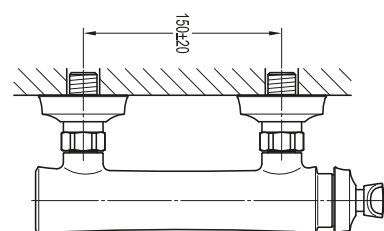

# COLUMBIA

**Art. 5600.1-C**

Monocomando vasca esterno senza set doccia.  
External bath mixer without shower set.

**Art. 5600.1-ORB**

**Art. 5600.2-C**

Monocomando doccia esterno senza set doccia.  
External shower mixer without shower set.