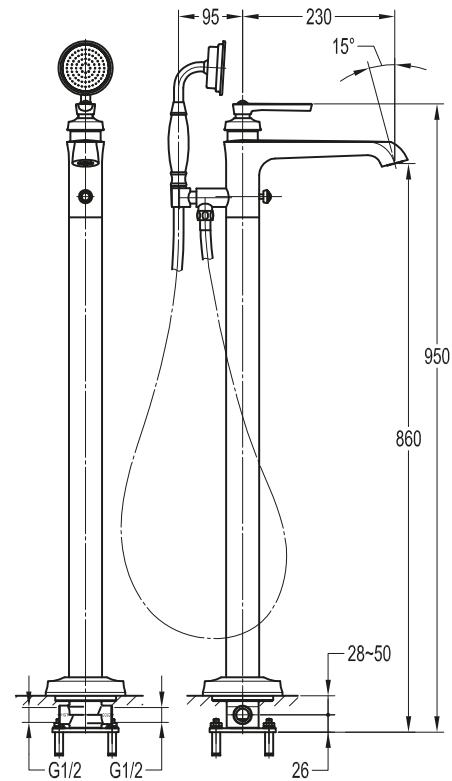

# COLUMBIA

**Art. 5600.1-C**

Monocomando vasca esterno senza set doccia.  
External bath mixer without shower set.

**Art. 5600.1-ORB**

**Art. 5600.2-C**

Monocomando doccia esterno senza set doccia.  
External shower mixer without shower set.

**Art. 5600.2-ORB**

**Art. 5600-ORB-260**

**Art. 5600-C-260**

Colonna vasca completa di set doccia.  
Single lever bath/shower mixer floor mounted.

**Art. 5600.19-ORB**

**Art. 5600.19-C**

Monocomando doccia incasso con deviatore.  
Built-in shower mixer with diverter.

# COLUMBIA

Art. 5600.2-ORB-260

Art. 5600.2-C-260

Colonna doccia con set doccia  
Shower column with shower set.

Art. 38-261-ORB

Art. 38-261-C

Braccio doccia con soffione  
Shower arm with head shower.

**Art. 5600.2T-ORB-260**

**Art. 5600.2T-C-260**

Colonna doccia termostatica con set doccia  
Thermostatic shower column with shower set.

**Art. 807-C**

**Art. 807-C**

Presca d'acqua.  
Water connection.