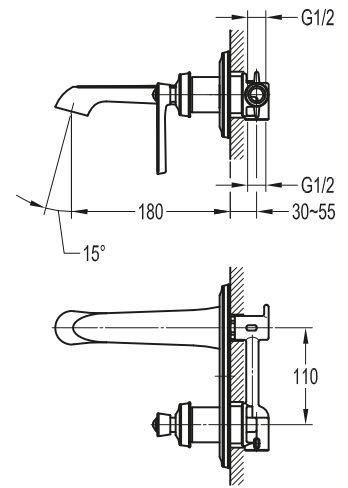

# COLUMBIA

**Art. 5600.3-C**

Monocomando lavabo con scarico automatico 1.1/4".  
Wash basin mixer with 1.1/4" pop-up waste.

**Art. 5600.3-ORB**

**Art. 5600.3A-C**

Monocomando lavabo senza scarico.  
Wash basin mixer without pop-up waste.

**Art. 5600.3A-ORB**

**Art. 5600.5-C**

Monocomando lavabo a parete d'incasso.  
Built-in wall basin mixer.

**Art. 5600.5-ORB**

**Art. 5600.4-C**

Monocomando bidet con scarico automatico 1.1/4".  
Bidet mixer with 1.1/4" pop-up waste.