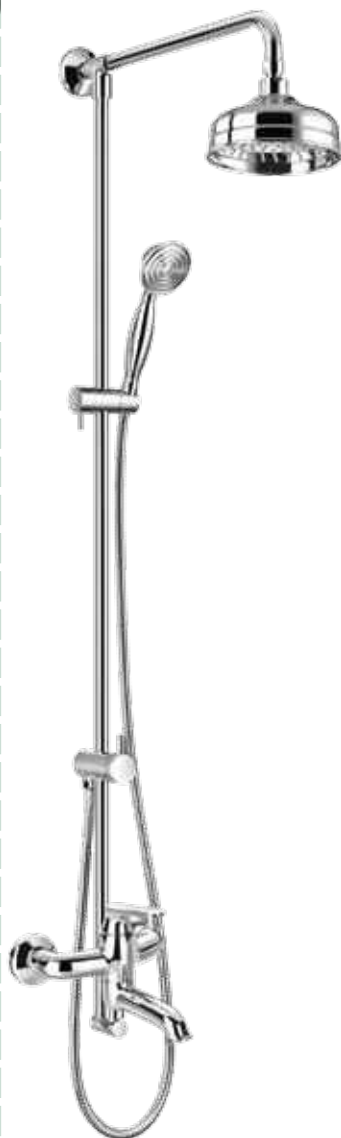

Art. 5500.4-C

Monocomando bidet con scarico automatico 1.1/4".
Bidet mixer with 1.1/4" pop-up waste.

Art. 6600.4-G

COLORADO

Art. 5500.1-C

Monocomando vasca esterno senza set doccia.
External bath mixer without shower set.

Art. 6600.17-G

Art. 5500.17-C

Monocomando doccia incasso con deviatore.
Built-in shower mixer with diverter.

COLORADO

Art. 6600.2.233-G

Art. 5500.2.234-C

Colonna doccia con set doccia
Shower column with shower set.

Art. 1018-234-G

Art. 1018-234-C

Braccio doccia con soffione
Shower arm with head shower.

COLORADO

Art. 6600.1.233-G

Art. 5500.1.234-C

Colonna vasca con set doccia
Bath column with shower set.

Art. 1018-234-G

Art. 15B-C

Bocca erogazione parete.
Bath spout

COLORADO

TECHNOLOGY  DESIGN 

Art. 1017.233-G

Art. 1002.206

Saliscendi con set doccia.
Sliding rail with hand shower.

Art. 233-54-G