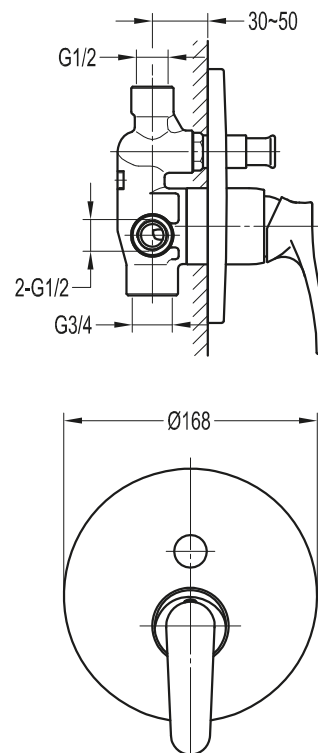

COLORADO

Art. 5500.9-C

Monocomando doccia incasso.
Built-in shower mixer.

Art. 5500.17-C

Monocomando doccia incasso con deviatore.
Built-in shower mixer with diverter.