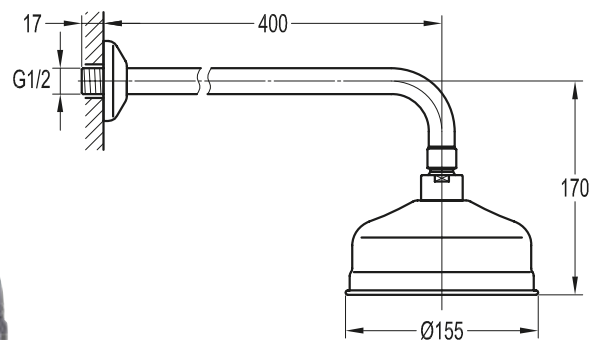

COLORADO

Art. 5500.2.234-C

Colonna doccia con set doccia
Shower column with shower set.

Art. 1018-234-C

Braccio doccia con soffione
Shower arm with head shower.