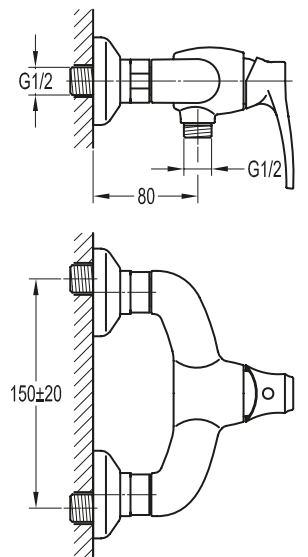

Art. 6600.2-G