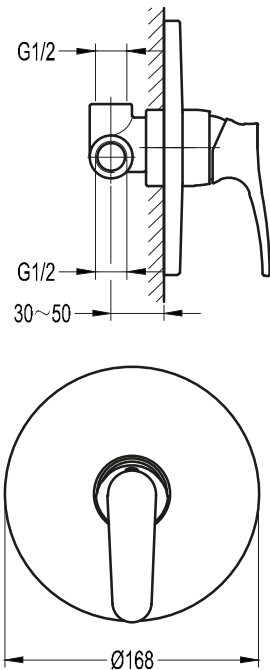

Art. 6600.1-G

Art. 5500.2-C

Monocomando doccia esterno senza set doccia.
External shower mixer without shower set.

Art. 6600.2-G

COLORADO

Art. 6600.9-G

Art. 5500.9-C

Monocomando doccia incasso.
Built-in shower mixer.