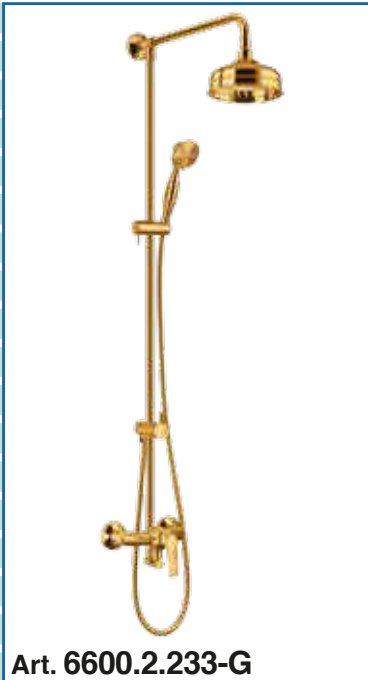

Art. 5500.4-C

Monocomando bidet con scarico automatico 1.1/4".
Bidet mixer with 1.1/4" pop-up waste.

Art. 6600.4-G

COLORADO

Art. 5500.1-C

Monocomando vasca esterno senza set doccia.
External bath mixer without shower set.

Art. 6600.17-G

Art. 5500.17-C

Monocomando doccia incasso con deviatore.
Built-in shower mixer with diverter.

COLORADO

Art. 6600.2.233-G

Art. 5500.2.234-C

Colonna doccia con set doccia
Shower column with shower set.

Art. 1018-234-G

Art. 1018-234-C

Braccio doccia con soffione
Shower arm with head shower.

COLORADO

Art. 6600.1.233-G

Art. 5500.1.234-C

Colonna vasca con set doccia
Bath column with shower set.

Art. 1018-234-G

Art. 15B-C

Bocca erogazione parete.
Bath spout

COLORADO

TECHNOLOGY  DESIGN 

Art. 1017.233-G

Art. 1002.206

Saliscendi con set doccia.
Sliding rail with hand shower.

Art. 233-54-G