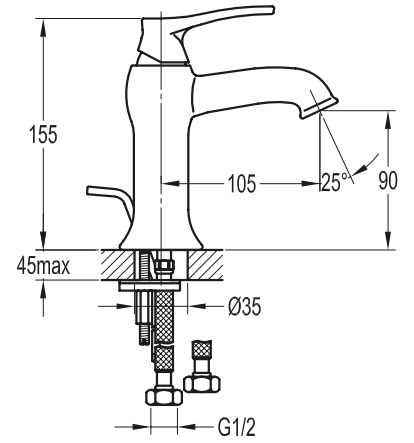

COLORADO

TECHNOLOGY  DESIGN

INTERGROUP A.G.

COLORADO

Art. 5500.3-C

Monocomando lavabo con scarico automatico 1.1/4".
Wash basin mixer with 1.1/4" pop-up waste.

Art. 6600.3-G

Art. 5500.3A-C

Monocomando lavabo senza scarico.
Wash basin mixer without pop-up waste.

Art. 6600.3A-G

COLORADO

Art. 5500.3.8-C

Lavabo 3 fori con scarico automatico 1.1/4"
3-holes basin with 1.1/4" pop-up waste

Art. 6600.3.8-G

Art. 5500.4-C

Monocomando bidet con scarico automatico 1.1/4".
Bidet mixer with 1.1/4" pop-up waste.

Art. 6600.4-G

COLORADO

Art. 5500.1-C

Monocomando vasca esterno senza set doccia.
External bath mixer without shower set.