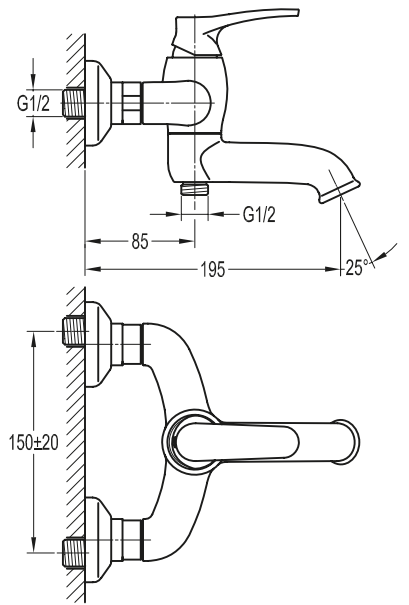

Art. 5500.4-C

Monocomando bidet con scarico automatico 1.1/4".
Bidet mixer with 1.1/4" pop-up waste.

Art. 6600.4-G

COLORADO

Art. 5500.1-C

Monocomando vasca esterno senza set doccia.
External bath mixer without shower set.