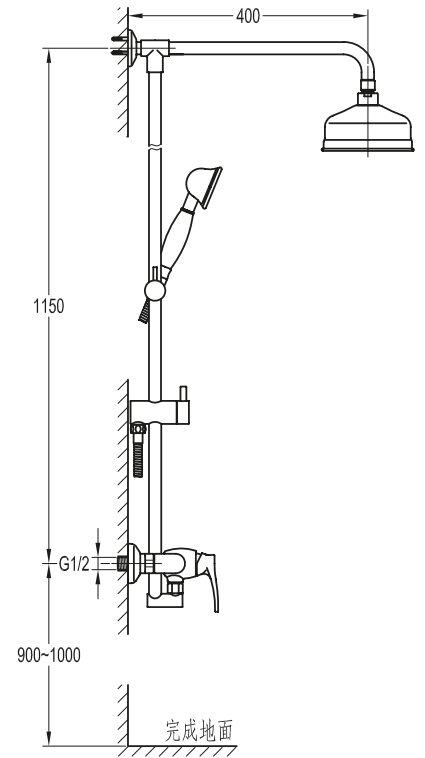

Art. 6600.17-G

Art. 5500.17-C

Monocomando doccia incasso con deviatore.
Built-in shower mixer with diverter.

COLORADO

Art. 6600.2.233-G

Art. 5500.2.234-C

Colonna doccia con set doccia
Shower column with shower set.