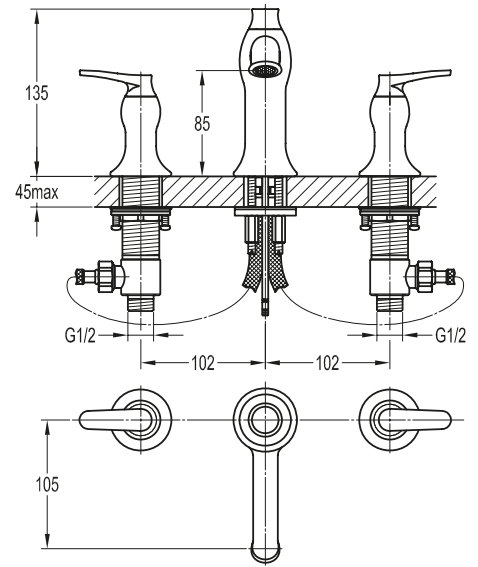

Art. 6600.3.8-G