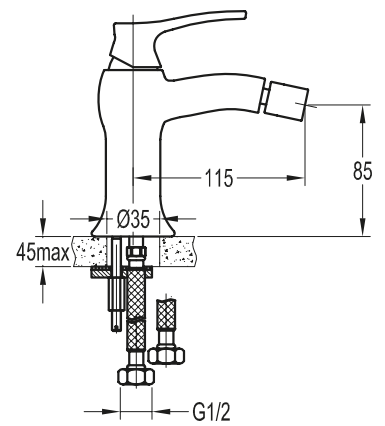

Monocomando lavabo senza scarico.
Wash basin mixer without pop-up waste.

Art. 6600.3A-G

COLORADO

Art. 5500.3.8-C

Lavabo 3 fori con scarico automatico 1.1/4"
3-holes basin with 1.1/4" pop-up waste

Art. 6600.3.8-G

Art. 5500.4-C

Monocomando bidet con scarico automatico 1.1/4".
Bidet mixer with 1.1/4" pop-up waste.

Art. 6600.4-G

COLORADO

Art. 5500.1-C

Monocomando vasca esterno senza set doccia.
External bath mixer without shower set.