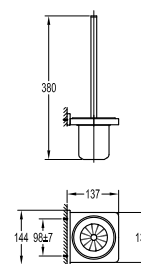

2000.45A
Portasapone
Soap dish

2000.46A
Portabicchiere
Umbler holder

2000.48A
Appendiabiti
Robe hook

2000.49A
Mensola doppia
Double shelf

2000.51A
Portasalviette doppio
Towel holder

2000.43A
Portacarta
Toilet roll holder

2000.50A
Porta scopino
Toilet brush & holder

3000.10A
Portasapone-spugna
Single rack

3000.11A
Portasapone-spugna ad angolo
Triangle rack

3000.11A/B
Portasapone-spugna ad angolo
Triangle rack

3000.12A
Doppio portasapone-spugna ad angolo
Double rack