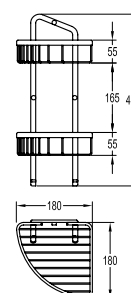

3000.32A
Doppio portasapone-spugna
Double rack