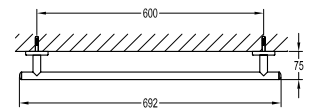

BATHROOM ACCESSORIES

BRASS

*by
VSA Intergroup A.G.*

INTERGROUP A.G.

1000.13A/B
Mensola portasciugamani
Towel shelf

1000.19A
Portasalviette doppio
Double towel bar

1000.20A
Portasalviette singolo
Single towel bar