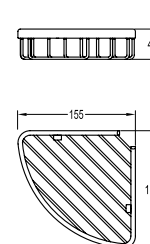

2000.50A
Porta scopino
Toilet brush & holder

3000.10A
Portasapone-spugna
Single rack

3000.11A
Portasapone-spugna ad angolo
Triangle rack

3000.11A/B
Portasapone-spugna ad angolo
Triangle rack

3000.12A
Doppio portasapone-spugna ad angolo
Double rack