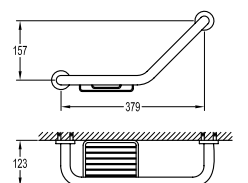

1000.15A
Maniglione con portasapone
Bath grab bar with soap dish