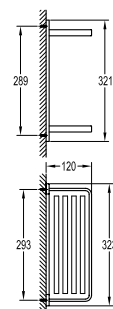

2000.35A
Portasalviette singolo
Single towel bar

2000.36A
Portasalviette singolo
Single towel bar

2000.37A
Portasalviette singolo
Guest towel ring

2000.39A
Mensola
Shelf

2000.39A
Mensola
Shelf

2000.44A
Portasapone
Soap dish

2000.45A
Portasapone
Soap dish

2000.46A
Portabicchiere
Umbler holder

2000.48A
Appendiabiti
Robe hook

2000.49A
Mensola doppia
Double shelf

2000.51A
Portasalviette doppio
Towel holder

2000.43A
Portacarta
Toilet roll holder

2000.50A
Porta scopino
Toilet brush & holder

3000.10A
Portasapone-spugna
Single rack

3000.11A
Portasapone-spugna ad angolo
Triangle rack

3000.11A/B
Portasapone-spugna ad angolo
Triangle rack

3000.12A
Doppio portasapone-spugna ad angolo
Double rack