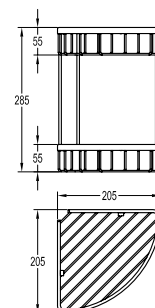

2000.50A
Porta scopino
Toilet brush & holder

3000.10A
Portasapone-spugna
Single rack

3000.11A
Portasapone-spugna ad angolo
Triangle rack

3000.11A/B
Portasapone-spugna ad angolo
Triangle rack

3000.12A
Doppio portasapone-spugna ad angolo
Double rack