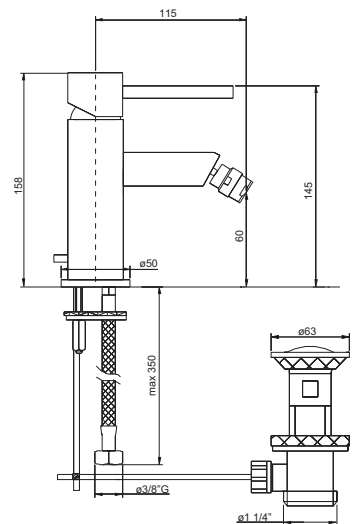

Art. 12600.4.93 - C

Monocomando
bidet con
scarico 1.1/4".
Single lever
bidet mixer
with 1.1/4" pop-up waste.
Mitigeur
bidet monotrou
avec vidage 1.1/4".
Einhebelmischer
Bidet mit
Exzentergarnitur 1.1/4".
Mezclador
para bidé con
desagüe de 1.1/4".