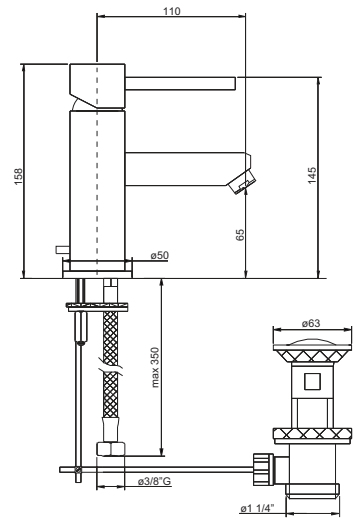

## Art. 12600.1.93 - C

Monocomando vasca senza set doccia.  
Single lever bath mixer without shower set.  
Mitigeur bain/douche NU.  
Einhebelmischer Bade ohne Brausegarnitur.  
Mezclador para bañera sin ducha ni soporte.

**Art. 12600.3.93 - C**

Monocomando  
lavabo con  
scarico 1.1/4".  
Single lever  
wash basin mixer  
with 1.1/4" pop-up waste.  
Mitigeur de lavabo  
monotrou avec  
vidage 1.1/4".  
Einhebelmischer  
Waschtisch mit  
Exzentergarnitur 1.1/4".  
Mezclador  
para lavabo con  
desagüe de 1.1/4".