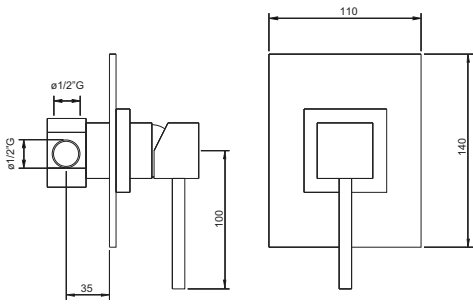

ADDA

Art. 12600.9.93 - C

Monocomando doccia incasso.

Single lever concealed shower mixer.

Unterputz Einhebelmischer Brausebatterie.

Mitigeur douche à encastrer.

Mezclador empotrado para ducha.