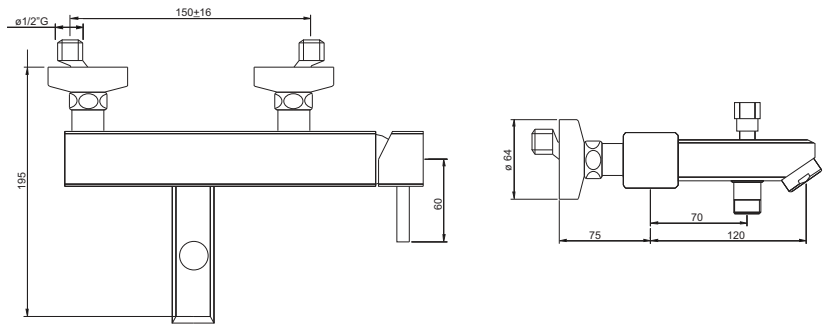

## Art. 12600.1.93 - C

Monocomando vasca senza set doccia.  
Single lever bath mixer without shower set.  
Mitigeur bain/douche NU.  
Einhebelmischer Bade ohne Brausegarnitur.  
Mezclador para bañera sin ducha ni soporte.