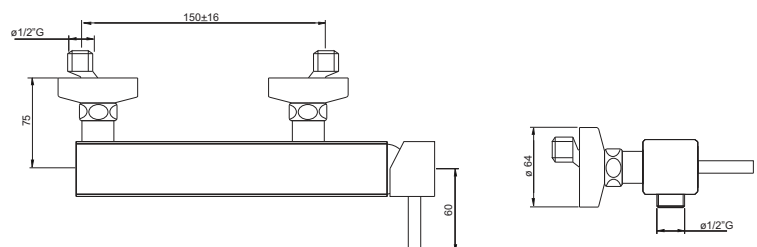

## Art. 12600.1.93 - C

Monocomando vasca senza set doccia.  
Single lever bath mixer without shower set.  
Mitigeur bain/douche NU.  
Einhebelmischer Bade ohne Brausegarnitur.  
Mezclador para bañera sin ducha ni soporte.